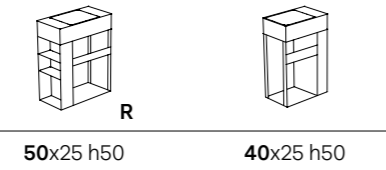

Plain

dimensioni/dimensions/
Abmessungen