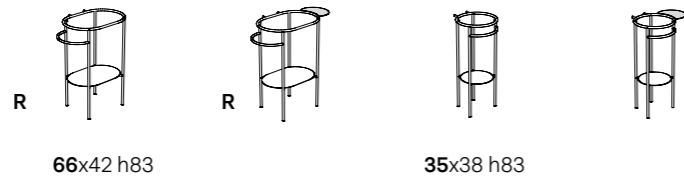

Ring

Stripe