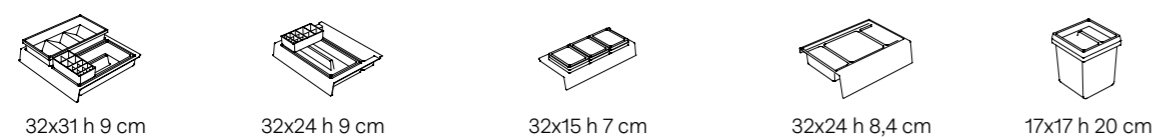

contenitori per cassetti/
drawers accessories/
Innenbehälter für Schubfächer

Le tonalità dei colori sono da ritenersi indicative, in quanto possono variare in relazione alle modalità di stampa del catalogo.

The colour tones are indicative, as they may change in relation to the printing method of the catalogue.

Die Farbschattierungen sind indikativ, wie sie in Bezug auf den Modus der Katalogdruck variieren kann.