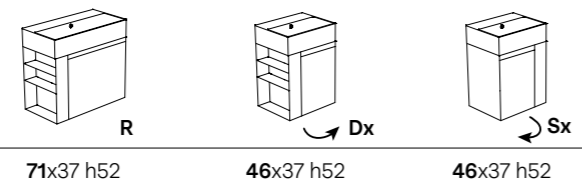

Plain

dimensioni/dimensions/
Abmessungen