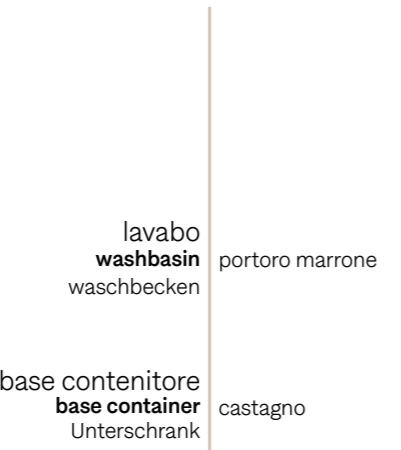

lavabo
washbasin
 waschbecken

base contenitore
base container
 Unterschrank

graniglia beige

fard

lavabo
washbasin
 waschbecken

base contenitore
base container
 Unterschrank

portoro marrone

castagno

lavabo
washbasin
 waschbecken

base contenitore
base container
 Unterschrank

graniglia verde

felce

Semplice, efficace anche in piccoli spazi, comunica armonia già al primo sguardo e riporta alla mente il mondo delle terme e il benessere ad esso collegato. Il piano ed il lavabo in ceramica interamente prodotti da GLOBO esprimono il know how aziendale attraverso gli spessori sottili, il colore che diventa anima sensoriale tattile e visiva del progetto e la struttura in metallo che, oltre a fungere da contenimento e portasciugamani, diventa elemento strutturale per fissare il prodotto sul muro garantendone la stabilità. Semplice e minimale ma al tempo stesso completa e intelligente TILE è pensata per ospitare due modelli di lavabo della collezione T-EDGE. Creata per interpretare il bagno contemporaneo e valorizzare i rituali gesti quotidiani che si mantengono inalterati da secoli, Tile è disponibile nelle versioni Bagno di Colore, Le Pietre e ceramica bianca lucida. La possibilità di scegliere le finiture del lavabo e della mensola a proprio piacimento, quindi anche diverse tra di loro, offre grande libertà di personalizzare il prodotto creando il proprio mix and match preferito.