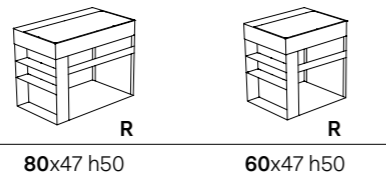

Plain

dimensioni/dimensions/
Abmessungen