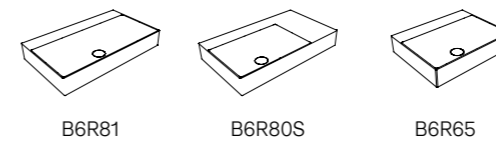

Dati tecnici/info tech/ technisch

finiture
finishes
endet

B&C bagno di colore

Le Pietre le pietre

D Piano

M Mensola

dimensioni/dimensions/
Abmessungen

finiture/finishes/
Endverarbeitungen

lavabi compatibili/compatible washbasins/
Kompatible Waschbecken

finiture/finishes/
Endverarbeitungen

Bob

Ring

Stripe

Stripe+

Tile

R : Reversibile
Reversible
Umkehrbar