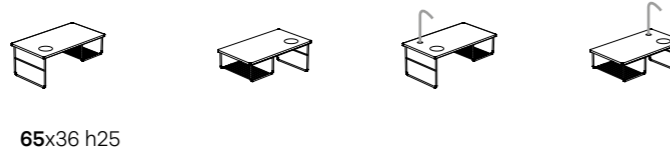

Das OPI Einrichtungssystem bietet ein breites Angebot an Spiegeln mit zeitgenössischem Charakter: Dank der Liebe zum Detail, der Größenauswahl und auch der Möglichkeit die Spiegel mit passenden Accessoires zu versehen. Der runde Spiegel ist sowohl in der einfachen Ausführung als auch mit Ablagefach verfügbar, das hinter einem zweiten Spiegel versteckt ist. Kombinierbar mit einer LED-Lampe, die auf Wunsch um den kompletten Spiegelrand installiert werden kann. Das Ablagefach mit Spiegel kann außerdem rechts, links oder auch unten zentral angebracht werden. Der bogenförmige Spiegel mit Metallprofil kann mit der gleichen LED-Lampe der runden Modelle ausgestattet werden. Der ovale Spiegel kann vertikal oder horizontal installiert werden und ist sowohl in der einfachen als auch in der Version mit Ablagefach verfügbar, welches rechts, links oder unten zentral (bei vertikaler Ausrichtung) platziert werden kann. Diese beiden Spiegel können mit Led-Lampe ergänzt werden, die beidseitig montiert für einen gleichmäßigen Lichteinfall sorgen. Der Doppelspiegel ist für horizontale und vertikale Installationen geeignet, mit regulierbarem Abstand von minimal 49 cm bis zu maximal 74 cm. Alle Spiegel sind aus Stahl in schwarz matter Pulverlackierung.

R : Reversibile
Reversible
Umkehrbar

Plain

dimensioni/dimensions/
Abmessungen

finiture/finishes/
Endverarbeitungen

R : Reversibile
Reversible
Umkehrbar

R : Reversibile
Reversible
Umkehrbar

lavabi compatibili/compatible washbasins/
Kompatible Waschbecken