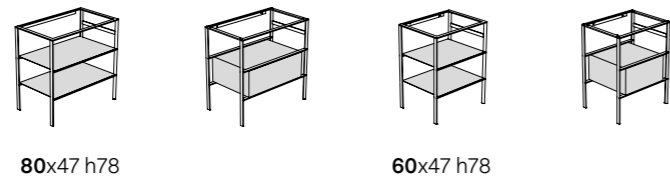

Dati tecnici/info tech/ technisch

finiture
finishes
endet

B&C bagno di colore

Le Pietre le pietre

D Piano

M Mensola

dimensioni/dimensions/
Abmessungen

finiture/finishes/
Endverarbeitungen

lavabi compatibili/compatible washbasins/
Kompatible Waschbecken

finiture/finishes/
Endverarbeitungen

Bob

Ring

Stripe

Stripe+

Tile

R : Reversibile
Reversible
Umkehrbar