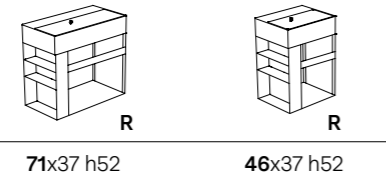

Plain

dimensioni/dimensions/
Abmessungen