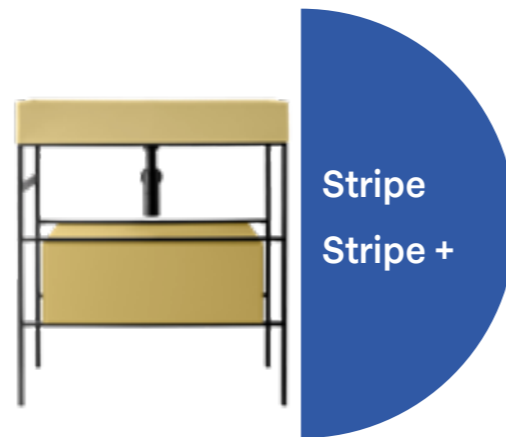

OPI

bathroom collection

OPI è un sistema d'arredo multiforme dal segno contemporaneo. Offre infinite configurazioni per la molteplicità di forme, dimensioni, colori e materiali. Con la sua colorata e materica essenzialità arreda in maniera incisiva e caratterizzante ogni tipo di bagno dal più piccolo ... anzi piccolissimo ... al più grande e diventa uno strumento insostituibile nelle mani dell'architetto che può creare atmosfere sempre nuove e inconsuete lasciando completa libertà alla sua creatività ...

OPI is a modern multiform furnishing system. It offers endless configurations for a variety of forms, dimensions, colors and materials. Thanks to his color and material essentiality it furnishes, in an incisively and distinctive way, every bathroom, from a small one ... indeed the smallest one... to the biggest one, and it becomes an indispensable medium in architects' hands who can create new situations giving rise to his creativity...

OPI ist ein vielseitiges Einrichtungssystem mit zeitgenössischem Geist. Dank seiner Vielfalt an Formen, Größen, Farben und Materialien bietet es unendliche Konfigurationsmöglichkeiten. Mit seiner Wesentlichkeit in Hinblick auf Material und Farben stattet OPI Bäder jeglicher Größe aus und wird dadurch ein unersetzliches Instrument in der Hand des Architekten der damit immer neue Umgebungen erschaffen und seiner Kreativität freien Lauf lassen kann....