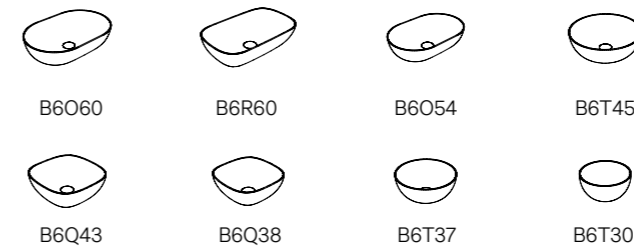

Dati tecnici/info tech/ technisch

finiture
finishes
endet

B&C bagno di colore

Le Pietre le pietre

D Piano

M Mensola

dimensioni/dimensions/
Abmessungen

finiture/finishes/
Endverarbeitungen

lavabi compatibili/compatible washbasins/
Kompatible Waschbecken

finiture/finishes/
Endverarbeitungen

Bob

Ring

Stripe

Stripe+

Tile

R : Reversibile
Reversible
Umkehrbar