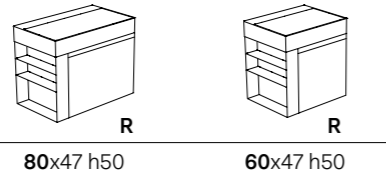

Plain

dimensioni/dimensions/
Abmessungen