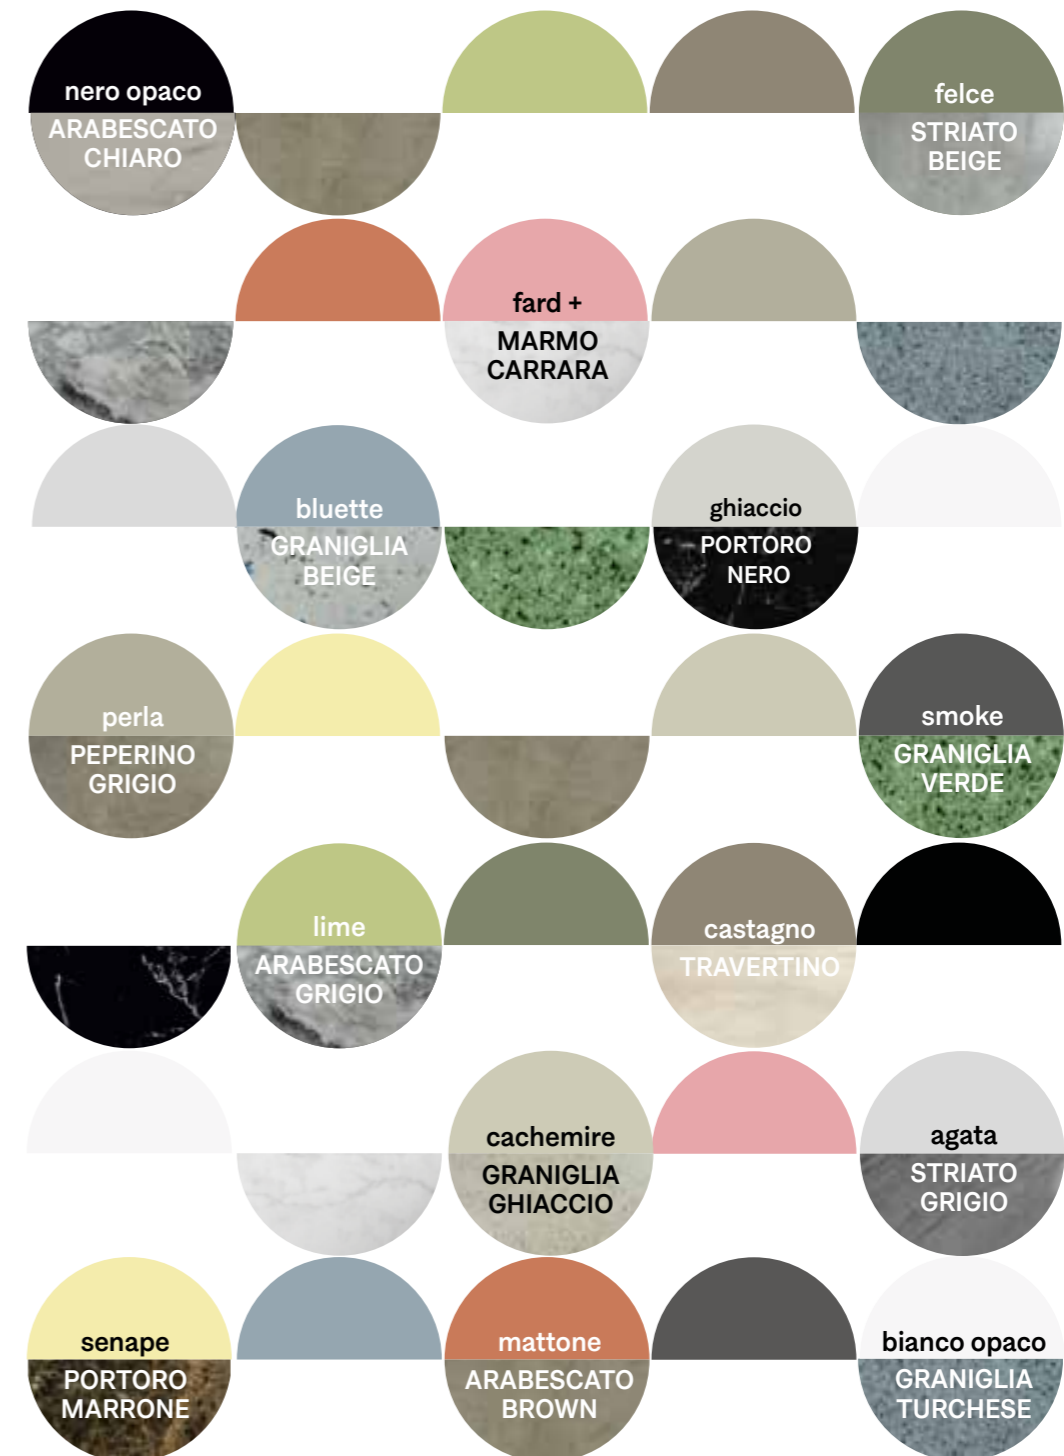

finiture/finishes/
Endverarbeitungen

Woody

specchi/mirrors/Spiegel

dimensioni/dimensions
Abmessungen

lampada LED/LED support
LED Unterstützung

portasciugamani/towel rails/
Handtuchhalter

contenitori per cassetti/
drawers accessories/
Innenbehälter für Schubfächer