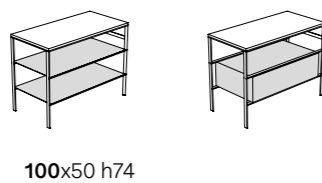

Dati tecnici/info tech/ technisch

finiture
finishes
endet

B&C bagno di colore

Le Pietre le pietre

D Piano

M Mensola

dimensioni/dimensions/
Abmessungen

finiture/finishes/
Endverarbeitungen

lavabi compatibili/compatible washbasins/
Kompatible Waschbecken

finiture/finishes/
Endverarbeitungen

Bob

Ring

Stripe

Stripe+

Tile

R : Reversibile
Reversible
Umkehrbar