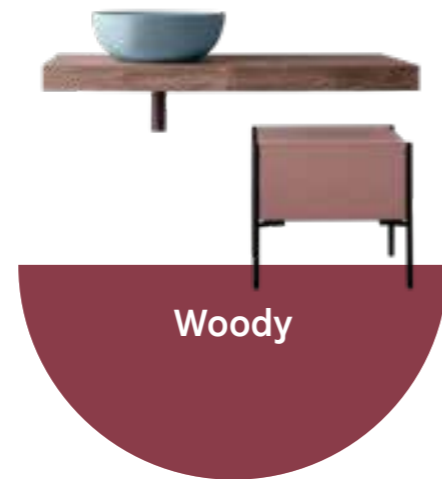

OPI

bathroom collection

OPI è un sistema d'arredo multiforme dal segno contemporaneo. Offre infinite configurazioni per la molteplicità di forme, dimensioni, colori e materiali. Con la sua colorata e materica essenzialità arreda in maniera incisiva e caratterizzante ogni tipo di bagno dal più piccolo ... anzi piccolissimo ... al più grande e diventa uno strumento insostituibile nelle mani dell'architetto che può creare atmosfere sempre nuove e inconsuete lasciando completa libertà alla sua creatività ...

OPI is a modern multiform furnishing system. It offers endless configurations for a variety of forms, dimensions, colors and materials. Thanks to his color and material essentiality it furnishes, in an incisively and distinctive way, every bathroom, from a small one ... indeed the smallest one... to the biggest one, and it becomes an indispensable medium in architects' hands who can create new situations giving rise to his creativity...

OPI ist ein vielseitiges Einrichtungssystem mit zeitgenössischem Geist. Dank seiner Vielfalt an Formen, Größen, Farben und Materialien bietet es unendliche Konfigurationsmöglichkeiten. Mit seiner Wesentlichkeit in Hinblick auf Material und Farben stattet OPI Bäder jeglicher Größe aus und wird dadurch ein unersetzliches Instrument in der Hand des Architekten der damit immer neue Umgebungen erschaffen und seiner Kreativität freien Lauf lassen kann....