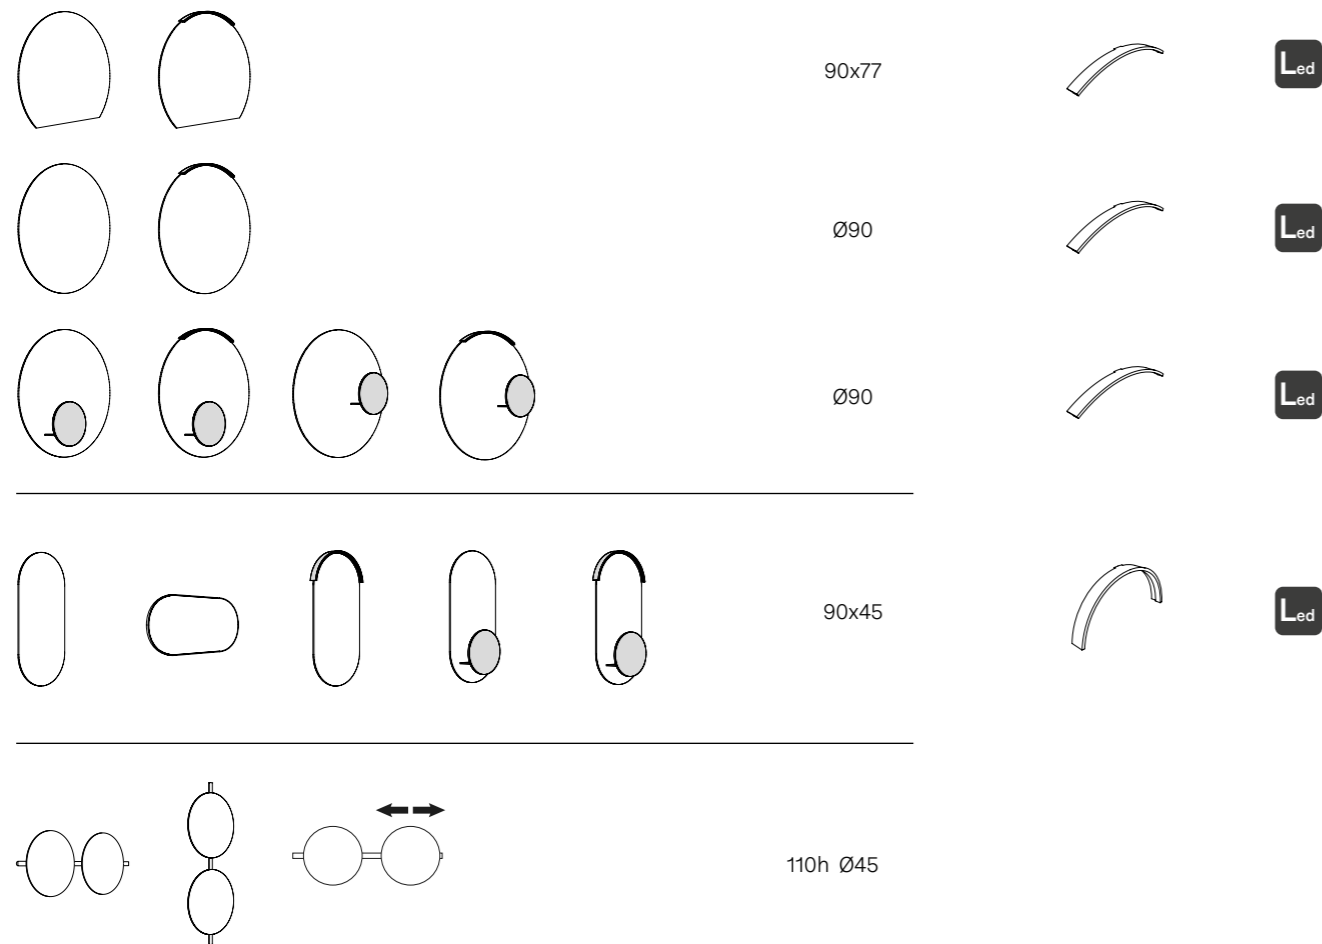

Das OPI Einrichtungssystem bietet ein breites Angebot an Spiegeln mit zeitgenössischem Charakter: Dank der Liebe zum Detail, der Größenauswahl und auch der Möglichkeit die Spiegel mit passenden Accessoires zu versehen. Der runde Spiegel ist sowohl in der einfachen Ausführung als auch mit Ablagefach verfügbar, das hinter einem zweiten Spiegel versteckt ist. Kombinierbar mit einer LED-Lampe, die auf Wunsch um den kompletten Spiegelrand installiert werden kann. Das Ablagefach mit Spiegel kann außerdem rechts, links oder auch unten zentral angebracht werden. Der bogenförmige Spiegel mit Metallprofil kann mit der gleichen LED-Lampe der runden Modelle ausgestattet werden. Der ovale Spiegel kann vertikal oder horizontal installiert werden und ist sowohl in der einfachen als auch in der Version mit Ablagefach verfügbar, welches rechts, links oder unten zentral (bei vertikaler Ausrichtung) platziert werden kann. Diese beiden Spiegel können mit Led-Lampe ergänzt werden, die beidseitig montiert für einen gleichmäßigen Lichteinfall sorgen. Der Doppelspiegel ist für horizontale und vertikale Installationen geeignet, mit regulierbarem Abstand von minimal 49 cm bis zu maximal 74 cm. Alle Spiegel sind aus Stahl in schwarz matter Pulverlackierung.

finiture/finishes/
Endverarbeitungen

Woody

specchi/mirrors/Spiegel

dimensioni/dimensions
Abmessungen

lampada LED/LED support
LED Unterstützung

portasciugamani/towel rails/
Handtuchhalter

contenitori per cassetti/
drawers accessories/
Innenbehälter für Schubfächer