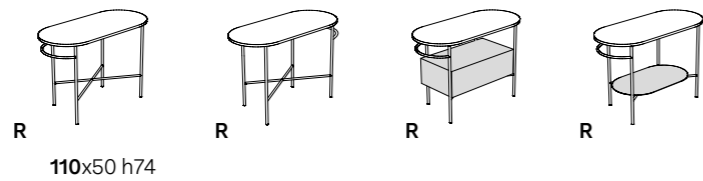

Dati tecnici/info tech/ technisch

finiture
finishes
endet

B&C bagno di colore

Le Pietre le pietre

D Piano

M Mensola

dimensioni/dimensions/
Abmessungen

finiture/finishes/
Endverarbeitungen

lavabi compatibili/compatible washbasins/
Kompatible Waschbecken

finiture/finishes/
Endverarbeitungen

Bob

Ring

Stripe

Stripe+

Tile

R : Reversibile
Reversible
Umkehrbar