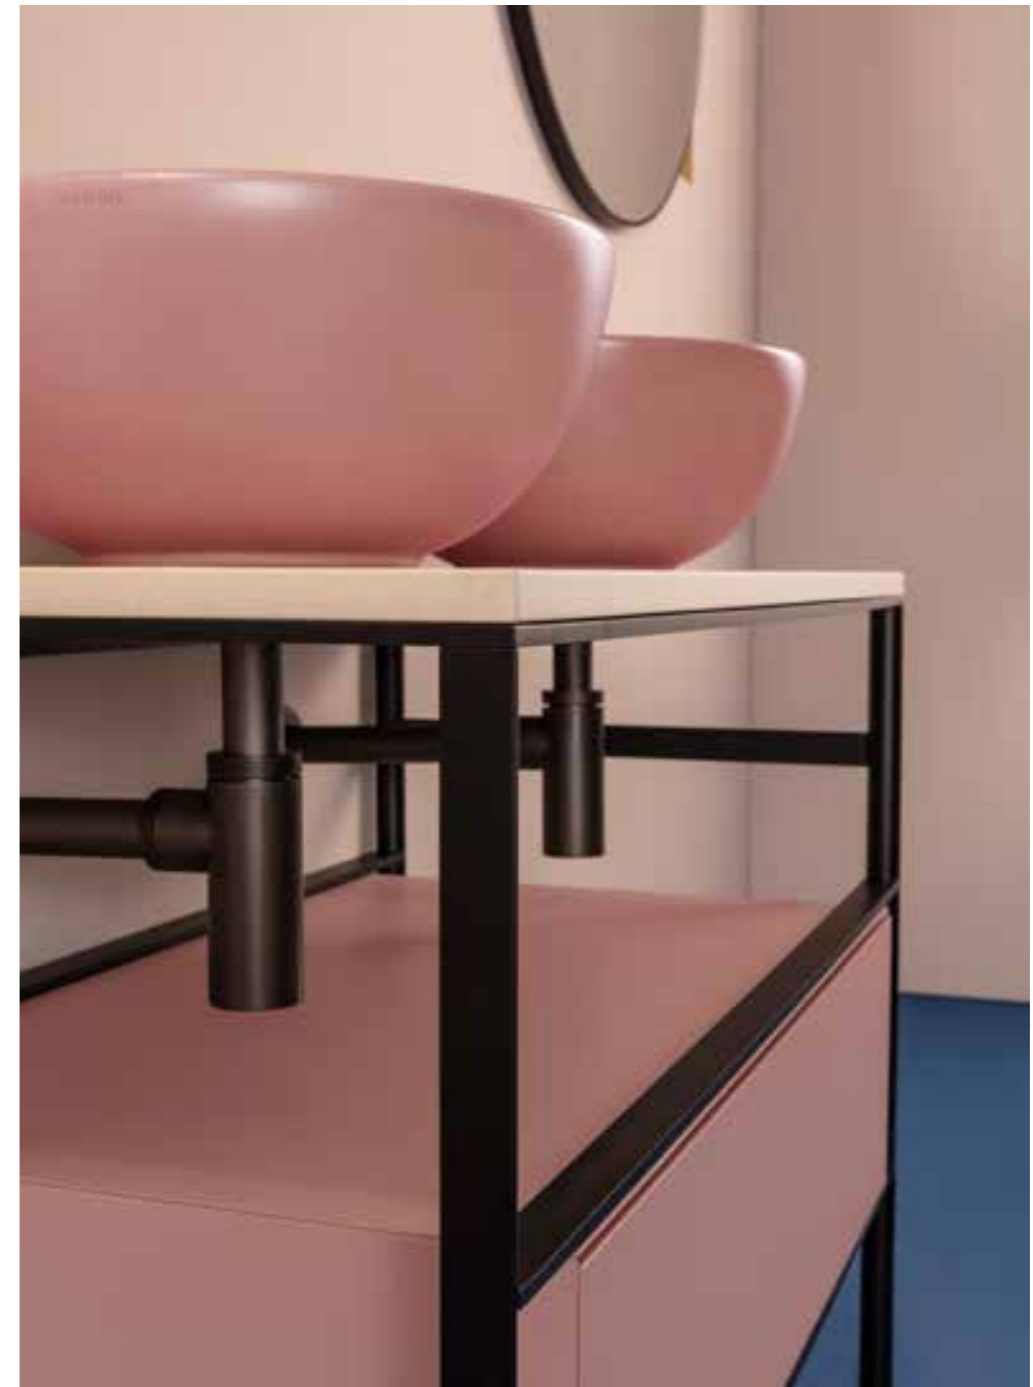

Lavabo T-Edge ø 37 cm Fard
Piano DEKTON® Edora base Fard

Washbasin T-Edge 37cm Fard
DEKTON® top Edora base Fard

Waschtisch T-Edge Ø 37 Fard
Waschtischplatte DEKTON® Edora
Schubfach Fard