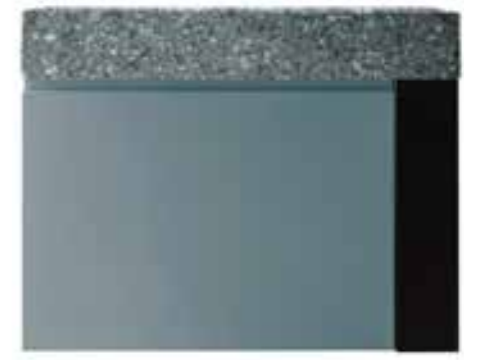

lavabo
washbasin
waschbecken

mobile
base
schublade