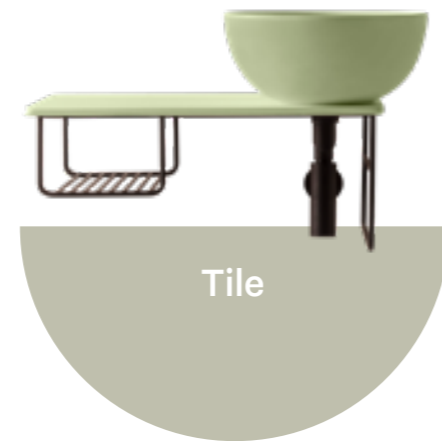

OPI

bathroom collection

OPI è un sistema d'arredo multiforme dal segno contemporaneo. Offre infinite configurazioni per la molteplicità di forme, dimensioni, colori e materiali. Con la sua colorata e materica essenzialità arreda in maniera incisiva e caratterizzante ogni tipo di bagno dal più piccolo ... anzi piccolissimo ... al più grande e diventa uno strumento insostituibile nelle mani dell'architetto che può creare atmosfere sempre nuove e inconsuete lasciando completa libertà alla sua creatività ...

OPI is a modern multiform furnishing system. It offers endless configurations for a variety of forms, dimensions, colors and materials. Thanks to his color and material essentiality it furnishes, in an incisively and distinctive way, every bathroom, from a small one ... indeed the smallest one... to the biggest one, and it becomes an indispensable medium in architects' hands who can create new situations giving rise to his creativity...

OPI ist ein vielseitiges Einrichtungssystem mit zeitgenössischem Geist. Dank seiner Vielfalt an Formen, Größen, Farben und Materialien bietet es unendliche Konfigurationsmöglichkeiten. Mit seiner Wesentlichkeit in Hinblick auf Material und Farben stattet OPI Bäder jeglicher Größe aus und wird dadurch ein unersetzliches Instrument in der Hand des Architekten der damit immer neue Umgebungen erschaffen und seiner Kreativität freien Lauf lassen kann....