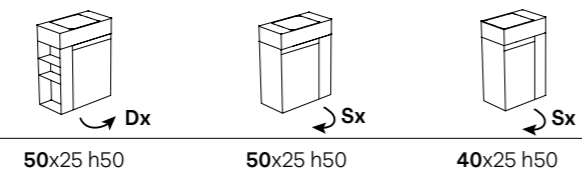

Plain

dimensioni/dimensions/
Abmessungen