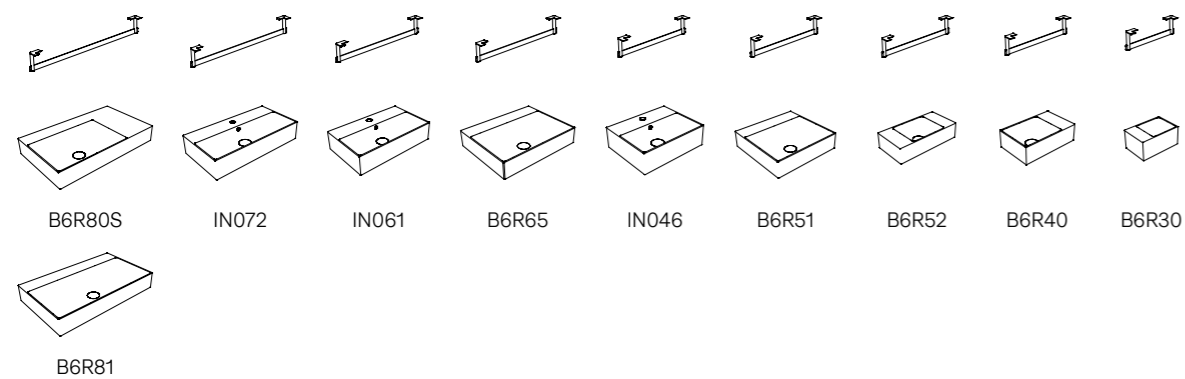

Das OPI Einrichtungssystem bietet ein breites Angebot an Spiegeln mit zeitgenössischem Charakter: Dank der Liebe zum Detail, der Größenauswahl und auch der Möglichkeit die Spiegel mit passenden Accessoires zu versehen. Der runde Spiegel ist sowohl in der einfachen Ausführung als auch mit Ablagefach verfügbar, das hinter einem zweiten Spiegel versteckt ist. Kombinierbar mit einer LED-Lampe, die auf Wunsch um den kompletten Spiegelrand installiert werden kann. Das Ablagefach mit Spiegel kann außerdem rechts, links oder auch unten zentral angebracht werden. Der bogenförmige Spiegel mit Metallprofil kann mit der gleichen LED-Lampe der runden Modelle ausgestattet werden. Der ovale Spiegel kann vertikal oder horizontal installiert werden und ist sowohl in der einfachen als auch in der Version mit Ablagefach verfügbar, welches rechts, links oder unten zentral (bei vertikaler Ausrichtung) platziert werden kann. Diese beiden Spiegel können mit Led-Lampe ergänzt werden, die beidseitig montiert für einen gleichmäßigen Lichteinfall sorgen. Der Doppelspiegel ist für horizontale und vertikale Installationen geeignet, mit regulierbarem Abstand von minimal 49 cm bis zu maximal 74 cm. Alle Spiegel sind aus Stahl in schwarz matter Pulverlackierung.

R : Reversibile
Reversible
Umkehrbar

Plain

dimensioni/dimensions/
Abmessungen

finiture/finishes/
Endverarbeitungen

R : Reversibile
Reversible
Umkehrbar

R : Reversibile
Reversible
Umkehrbar

lavabi compatibili/compatible washbasins/
Kompatible Waschbecken

finiture/finishes/
Endverarbeitungen

Woody

specchi/mirrors/Spiegel

dimensioni/dimensions
Abmessungen

lampada LED/LED support
LED Unterstützung

portasciugamani/towel rails/
Handtuchhalter

contenitori per cassetti/
drawers accessories/
Innenbehälter für Schubfächer