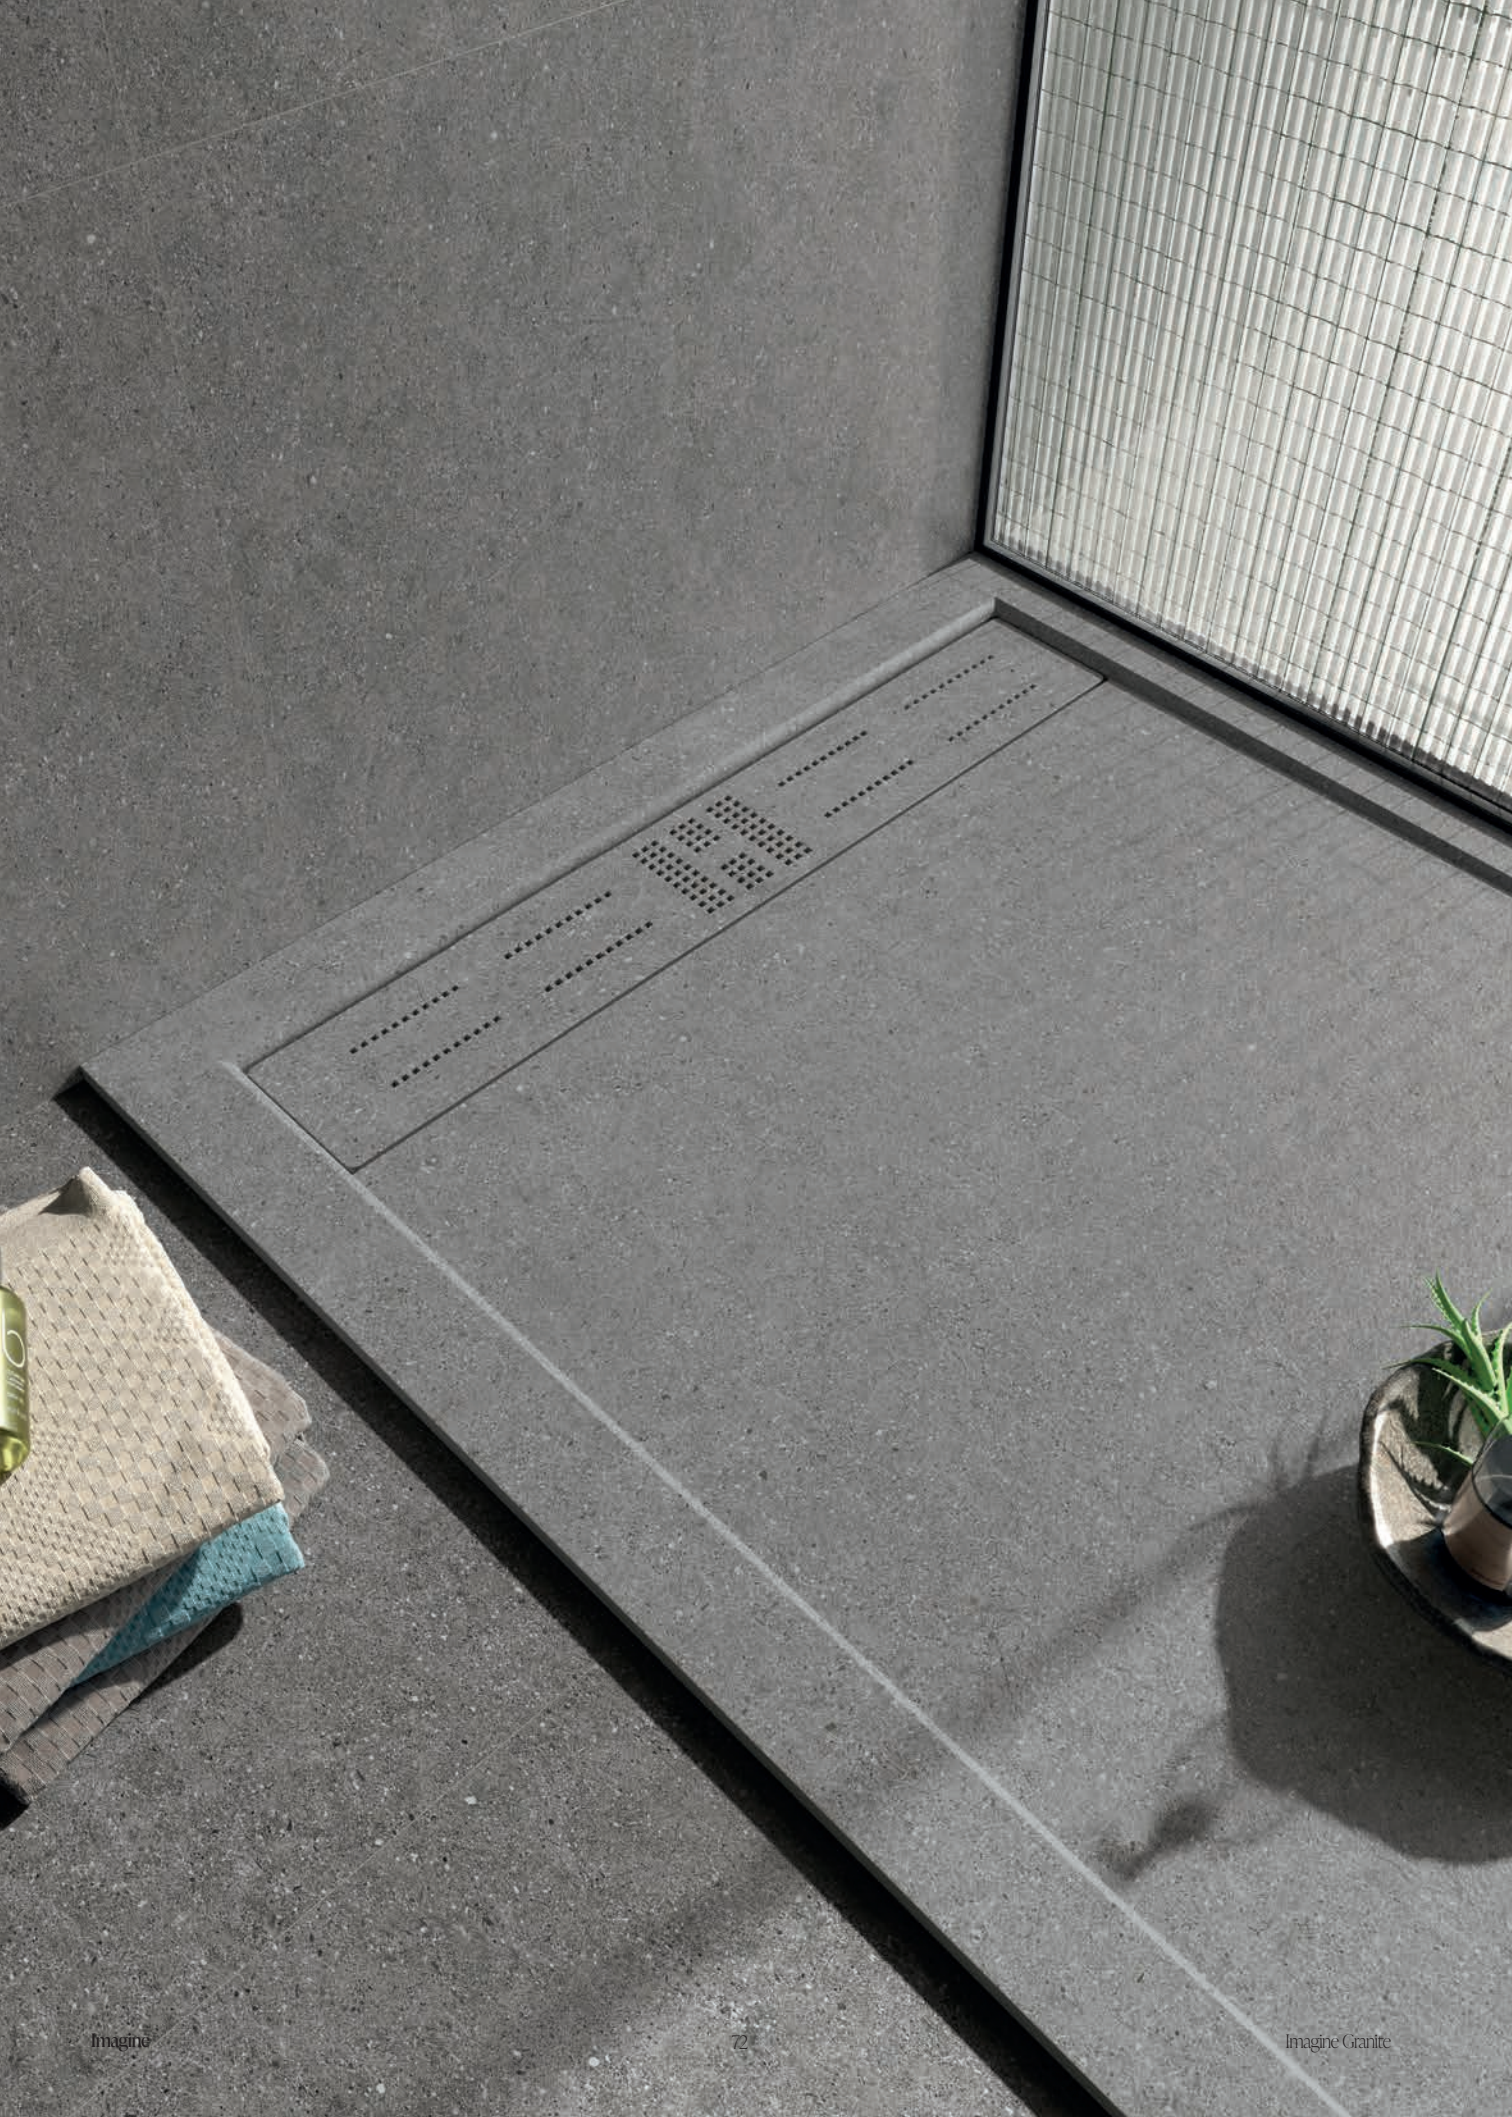

Colores
Colours

Medidas disponibles del plato
Available shower tray sizes

Ver página 187
See page 187

Formato cerámico recomendado 60X120 cm.
Recommended ceramic tile size 60x120 cm.

Información sobre tonalidades y colocación en pág 184
Information on shades and installation on page 184