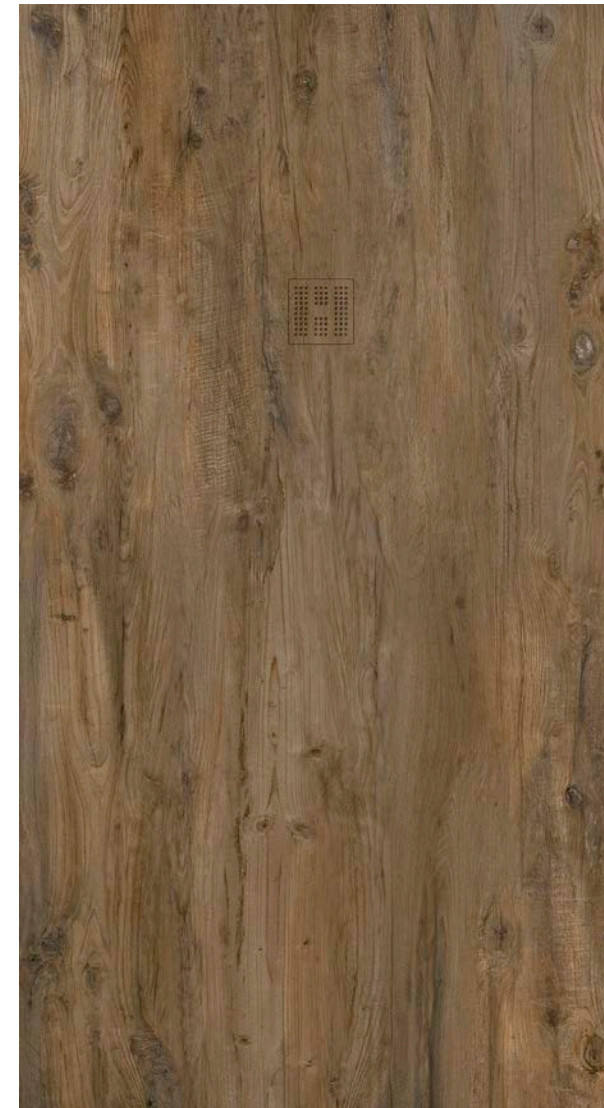

Colores
Colours

Imagine Smart Nebraska Oak

Imagine Smart Nebraska Elm

Medidas disponibles del plato
Available shower tray sizes

Ver página 185
See page 185

Formato cerámico recomendado 30X120 cm.
Recommended ceramic tile size 30x120 cm.