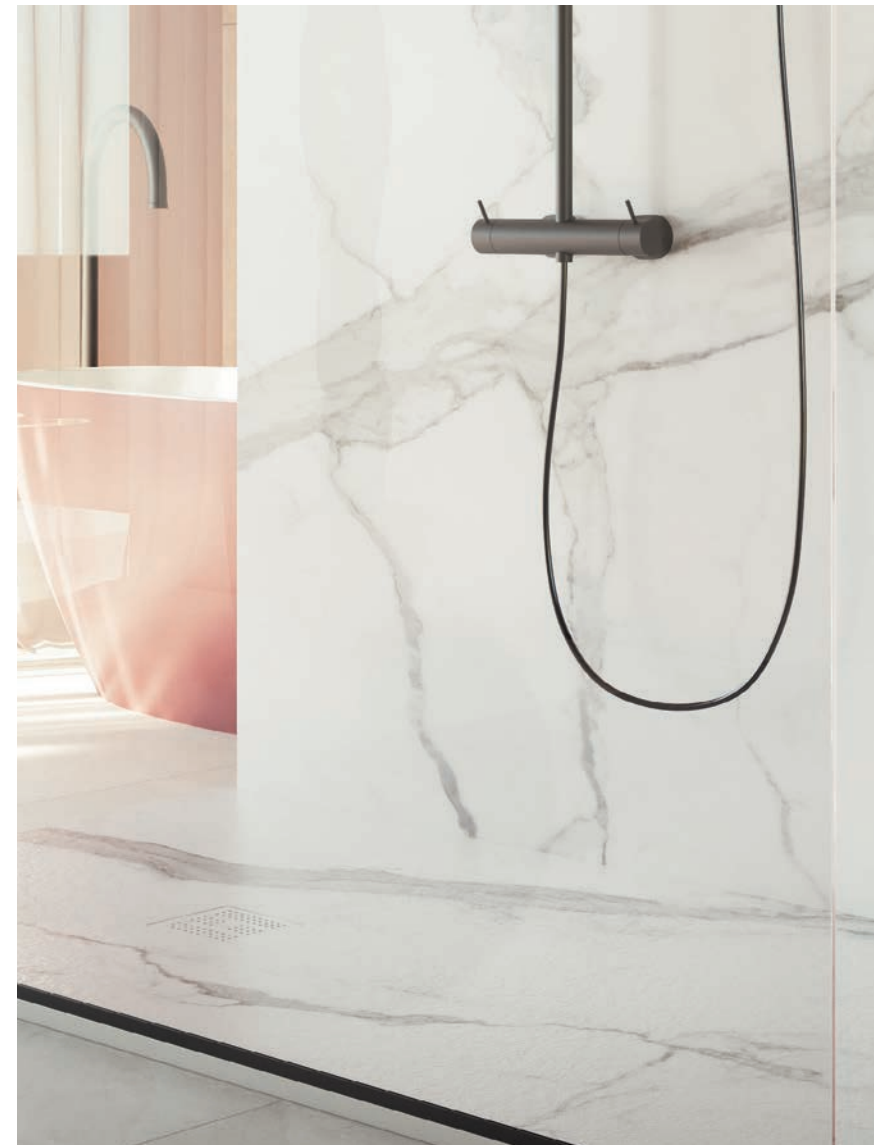

Imagine Statuario