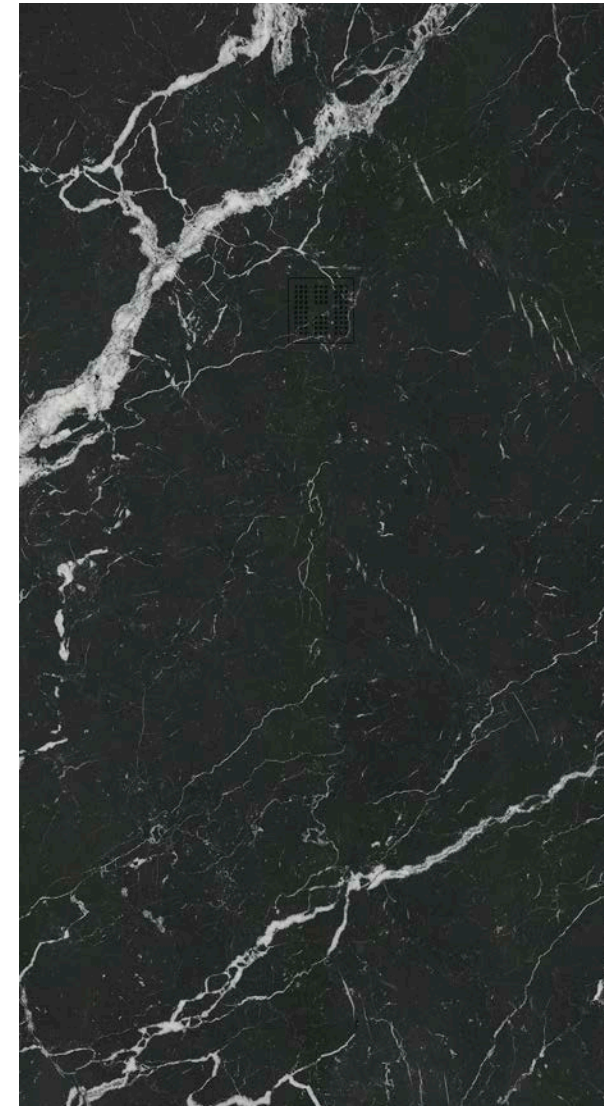

Información sobre tonalidades y colocación en pág 184
Information on shades and installation on page 184

Imagine Creta

Imagine Smart Creta Black 100x240
Creta Black 120x280
Acron Pearl 120x120

Colores
Colours