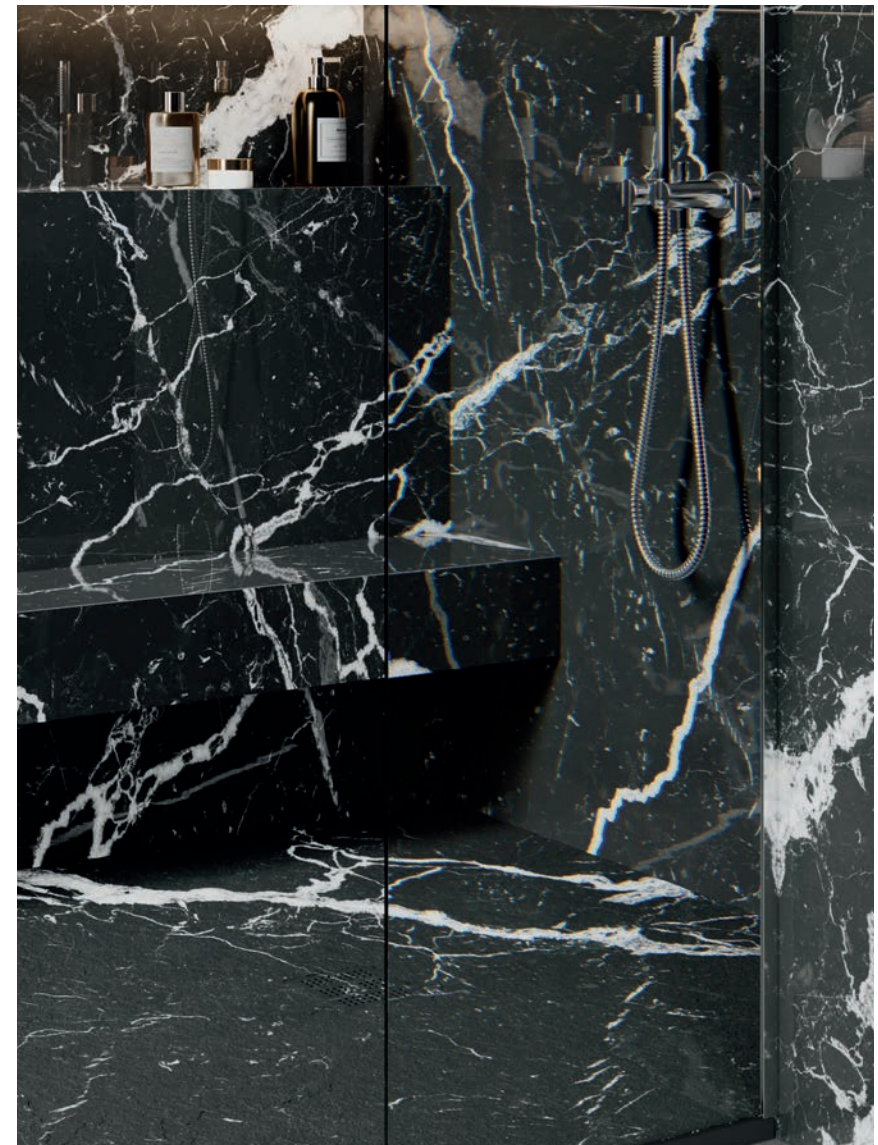

Imagine Creta