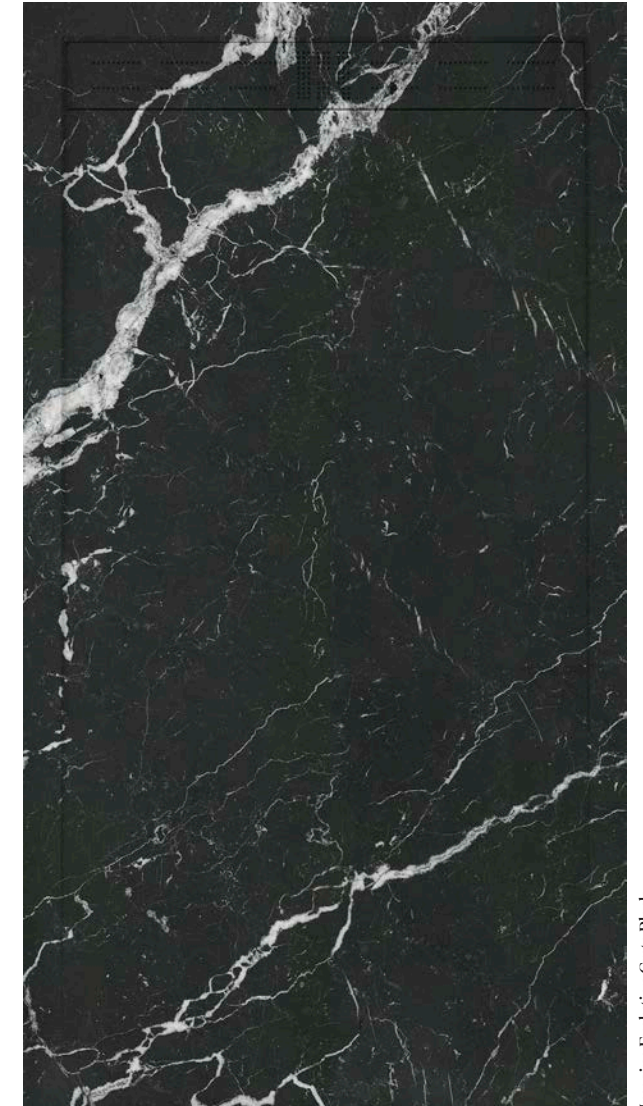

Imagine Smart Creta Black

Imagine Evolution Creta Black

Medidas disponibles del plato
Available shower tray sizes

Ver página 185/187
See page 185/187

Formato cerámico recomendado 60X120 cm.
Recommended ceramic tile size 60x120 cm.

Información sobre tonalidades y colocación en pág 184
Information on shades and installation on page 184