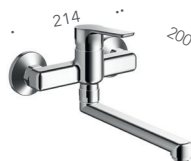

CRIPE45851

Colonna doccia a parete, con miscelazione termostatica, deviatore a 2 uscite, soffione anticalcare Ø 250 mm in ABS, braccio orientabile, doccetta anticalcare a getto regolabile, supporto scorrevole, flessibile long life****

CRIPE47551

Supporto fisso a parete con presa acqua, doccetta e flessibile

Fixed wall support with water connection, hand shower and flexible hose

CRIPE96851

Soffione anticalcare Ø 250 mm con braccio doccia da 300 mm

Ø 250 mm anti-lime showerhead with 300 mm wall shower arm

CRIPE09251

Set doccia saliscendi, doccetta anticalcare, supporto scorrevole, flessibile long life

Up/down shower set, multi-jet anti-scale hand shower, sliding support, flexible long life