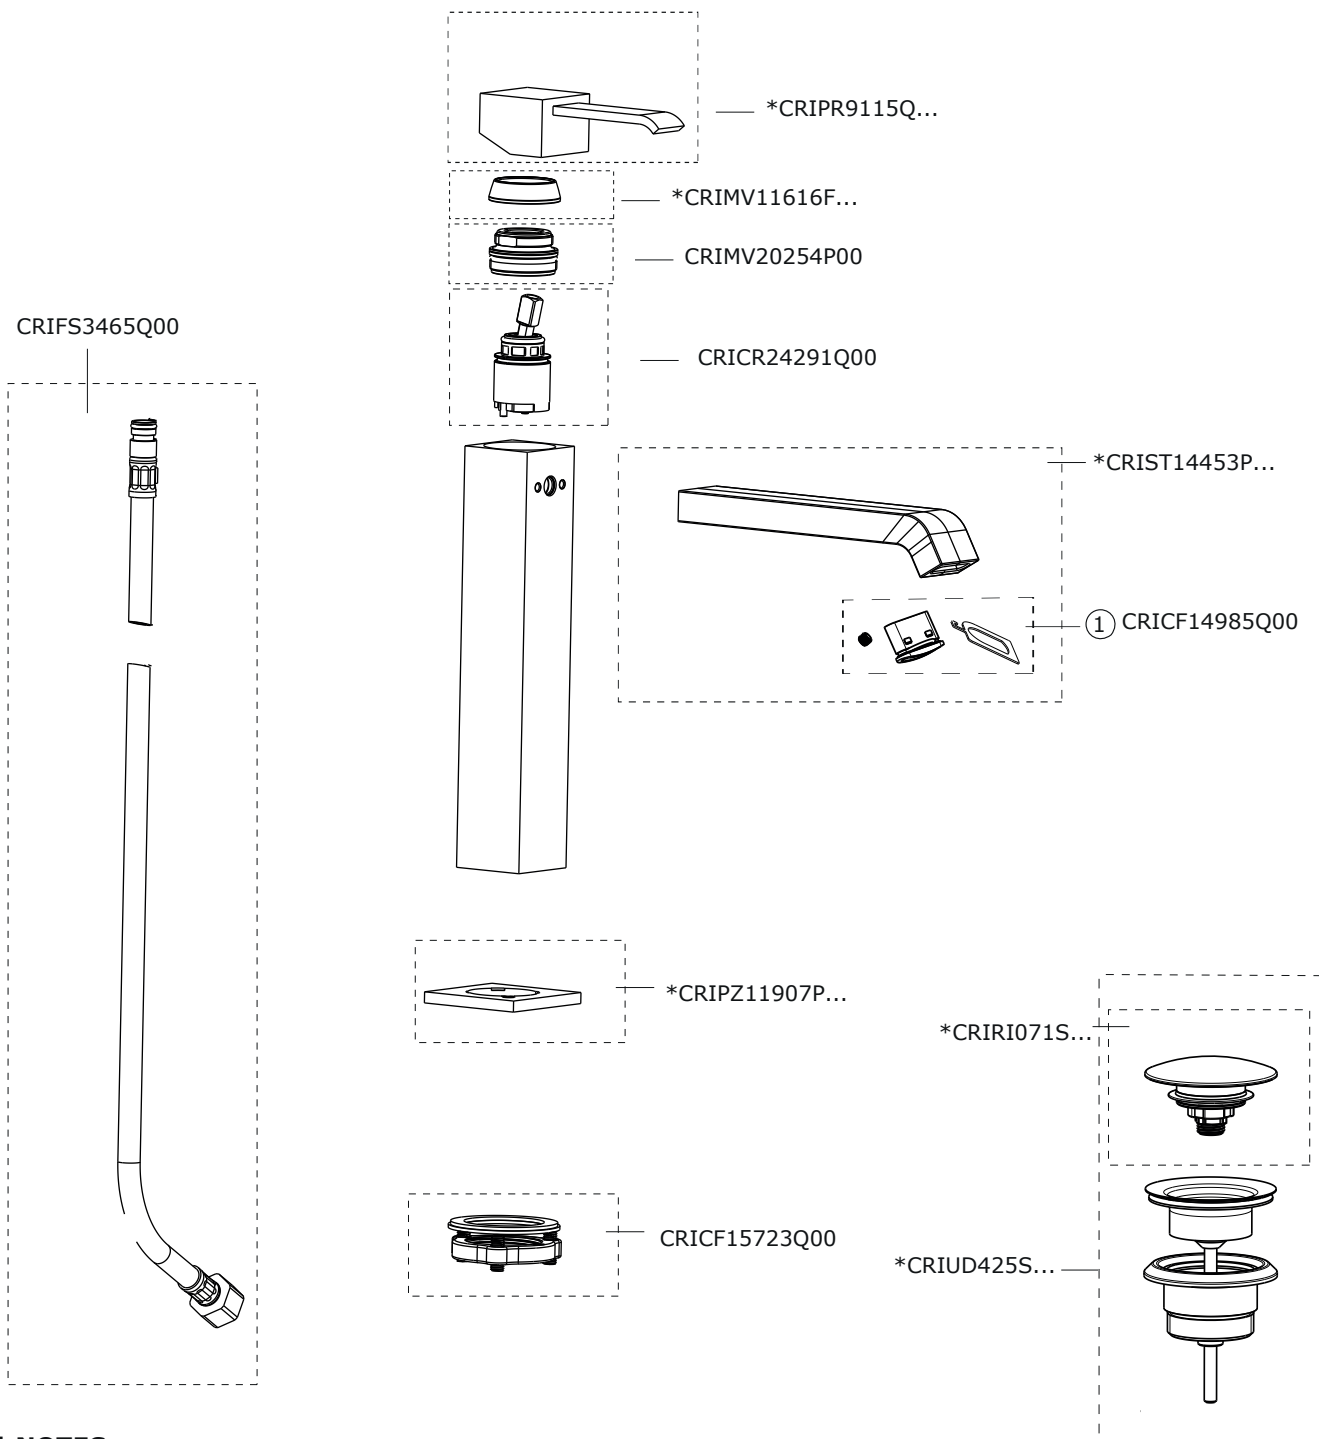

# QUADRI

CRIQM227

SCHEDA RICAMBI | SPARE PARTS  
SHEET rev.01\_06/2023