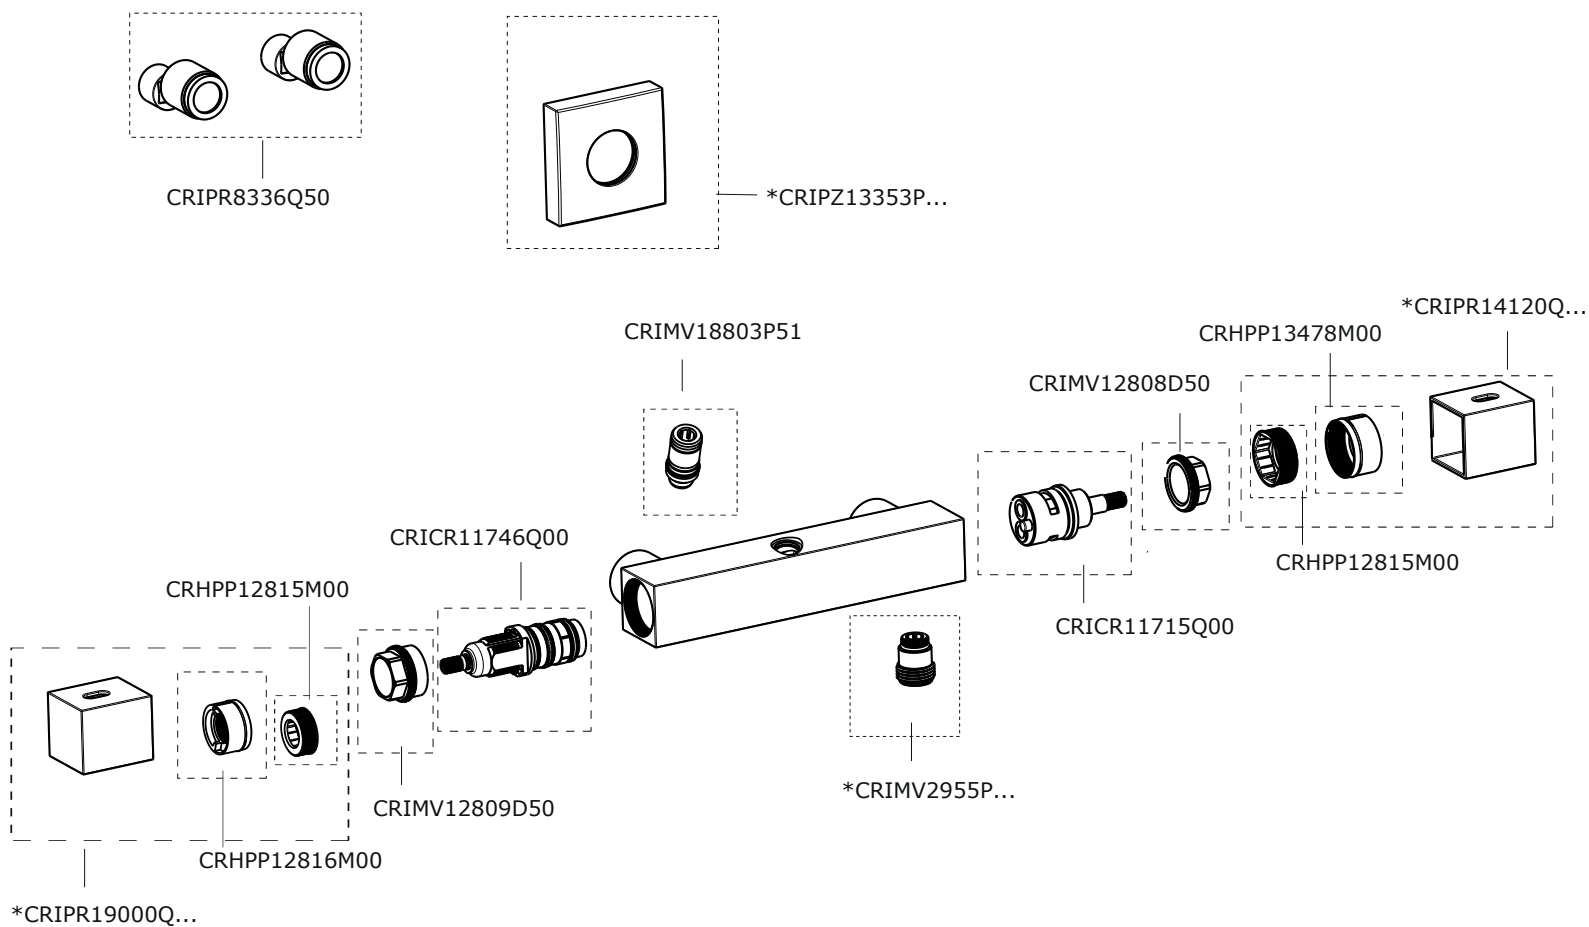

# QUADRI

CRIQD482

SCHEDA RICAMBI | SPARE PARTS SHEET

rev.01\_02/2022