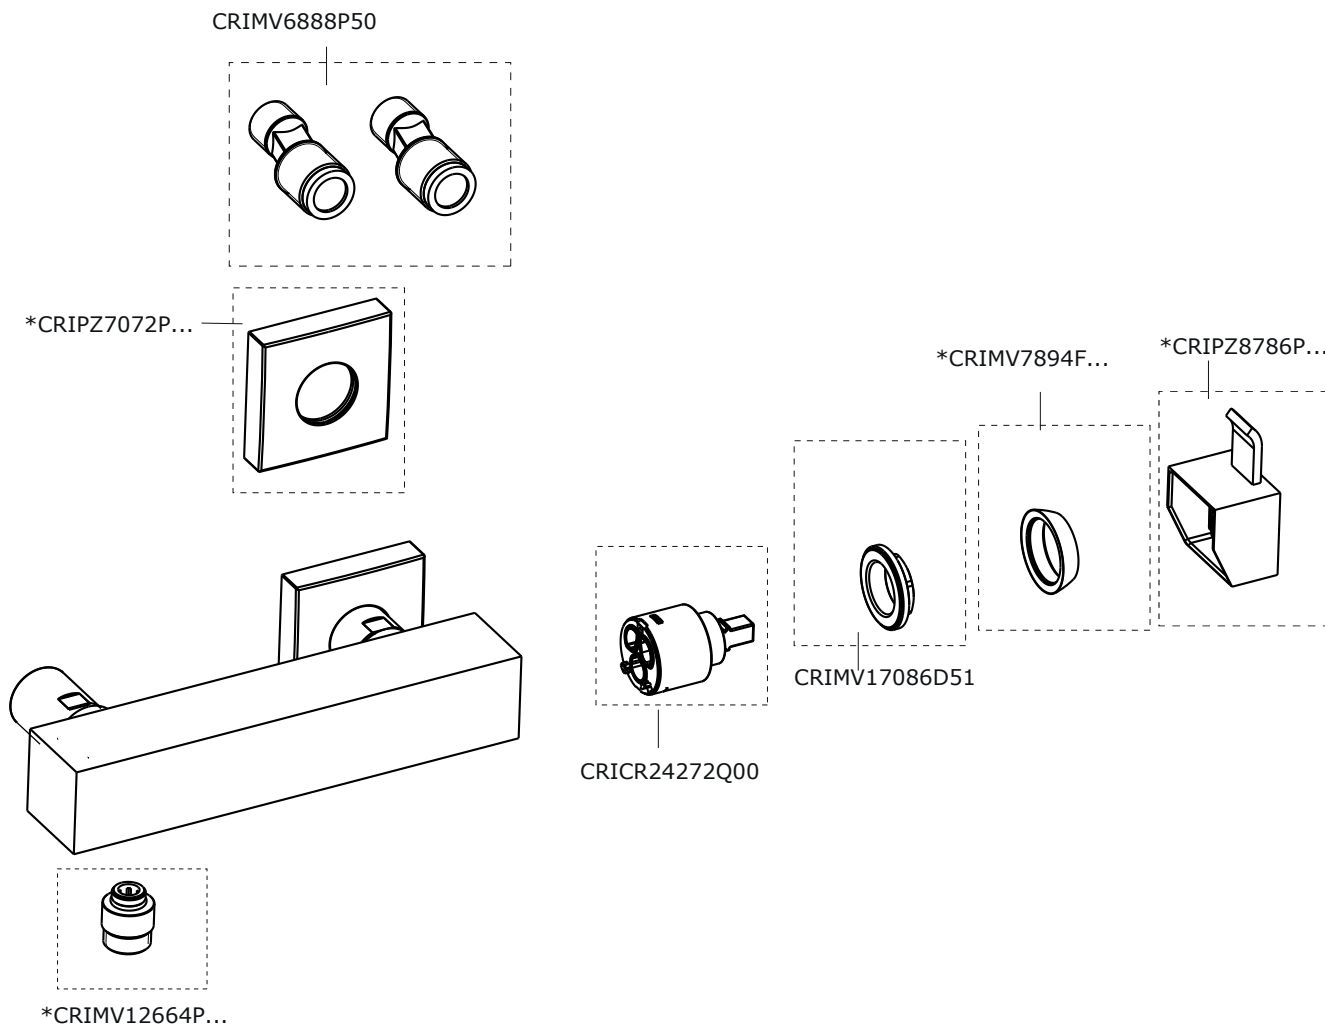

QUADRI

CRIQM401

SCHEDA RICAMBI | SPARE PARTS
SHEET rev.02_06/2023

NOTE | NOTES

* completare con codice finitura | complete with finishing code