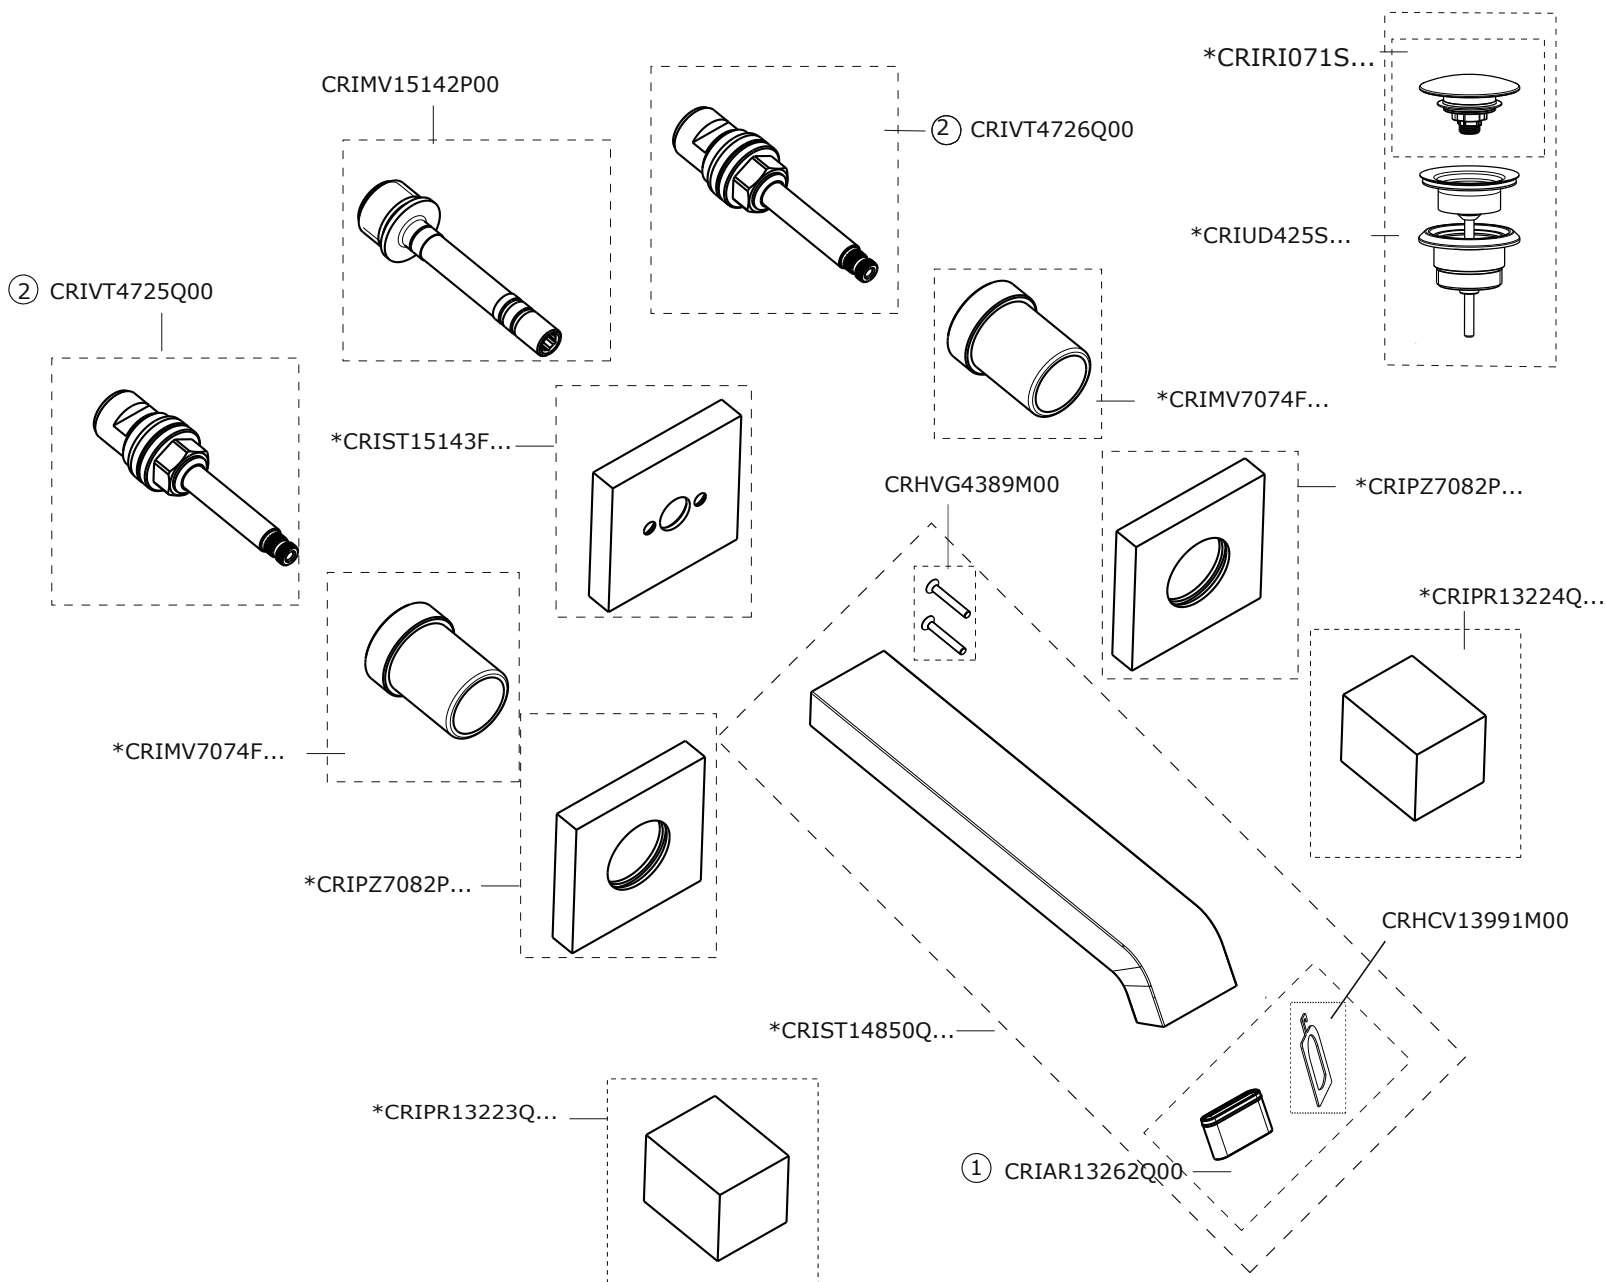

QUADRI

CRIQD242

SCHEDA RICAMBI | SPARE PARTS SHEET

rev.01_02/2022

NOTE | NOTES

* completare con codice finitura | complete with finishing code

① Prima del/Before 2012 CRIAR11618Q00

② *CRIAC625... prolunga | extension 20 mm