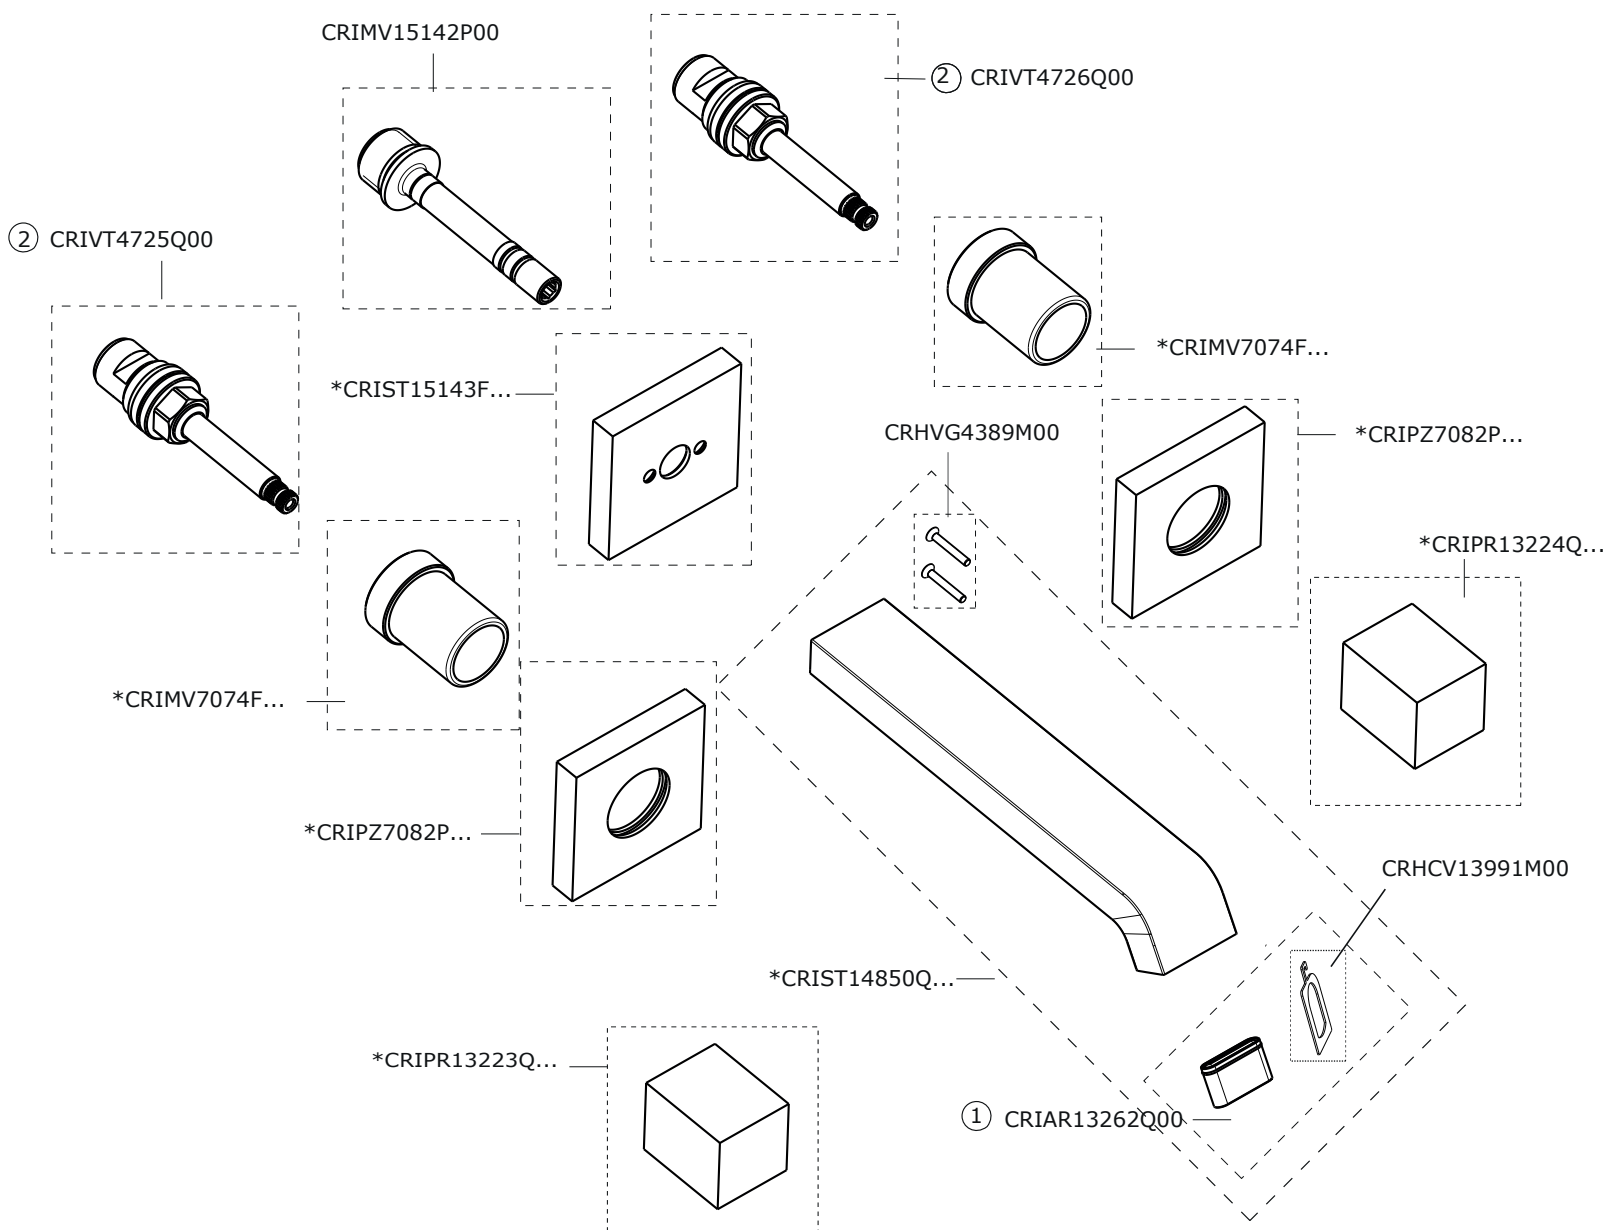

# QUADRI

CRIQD942

SCHEDA RICAMBI | SPARE PARTS SHEET

rev.01\_02/2022