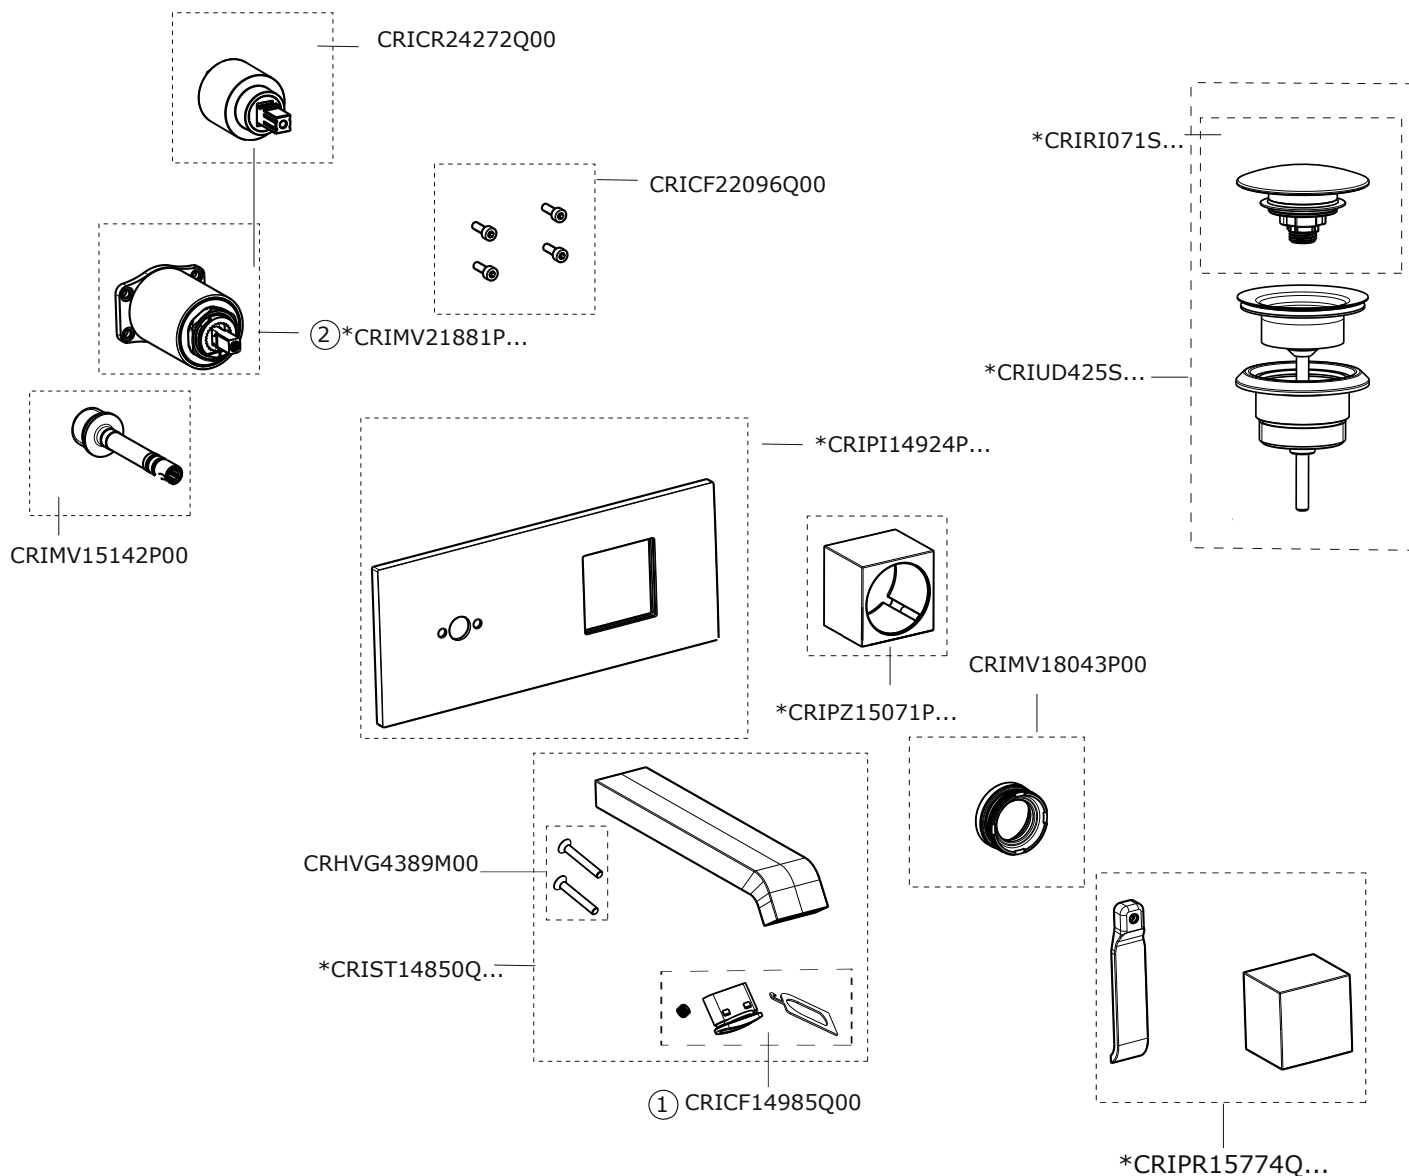

QUADRI

CRIQM256

SCHEDA RICAMBI | SPARE PARTS
SHEET rev.02_06/2023

NOTE | NOTES

* completare con codice finitura | complete with finishing code

① Prima del/Before 2012 CRIAR11618Q00

② *CRIAC628... prolunga | extension 30 mm