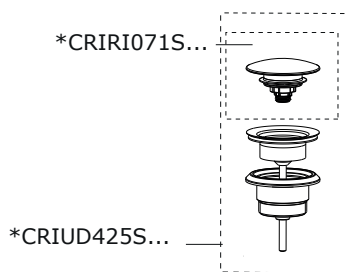

# QUADRI

CRIQM290

SCHEDA RICAMBI | SPARE PARTS SHEET

rev.01\_06/2023