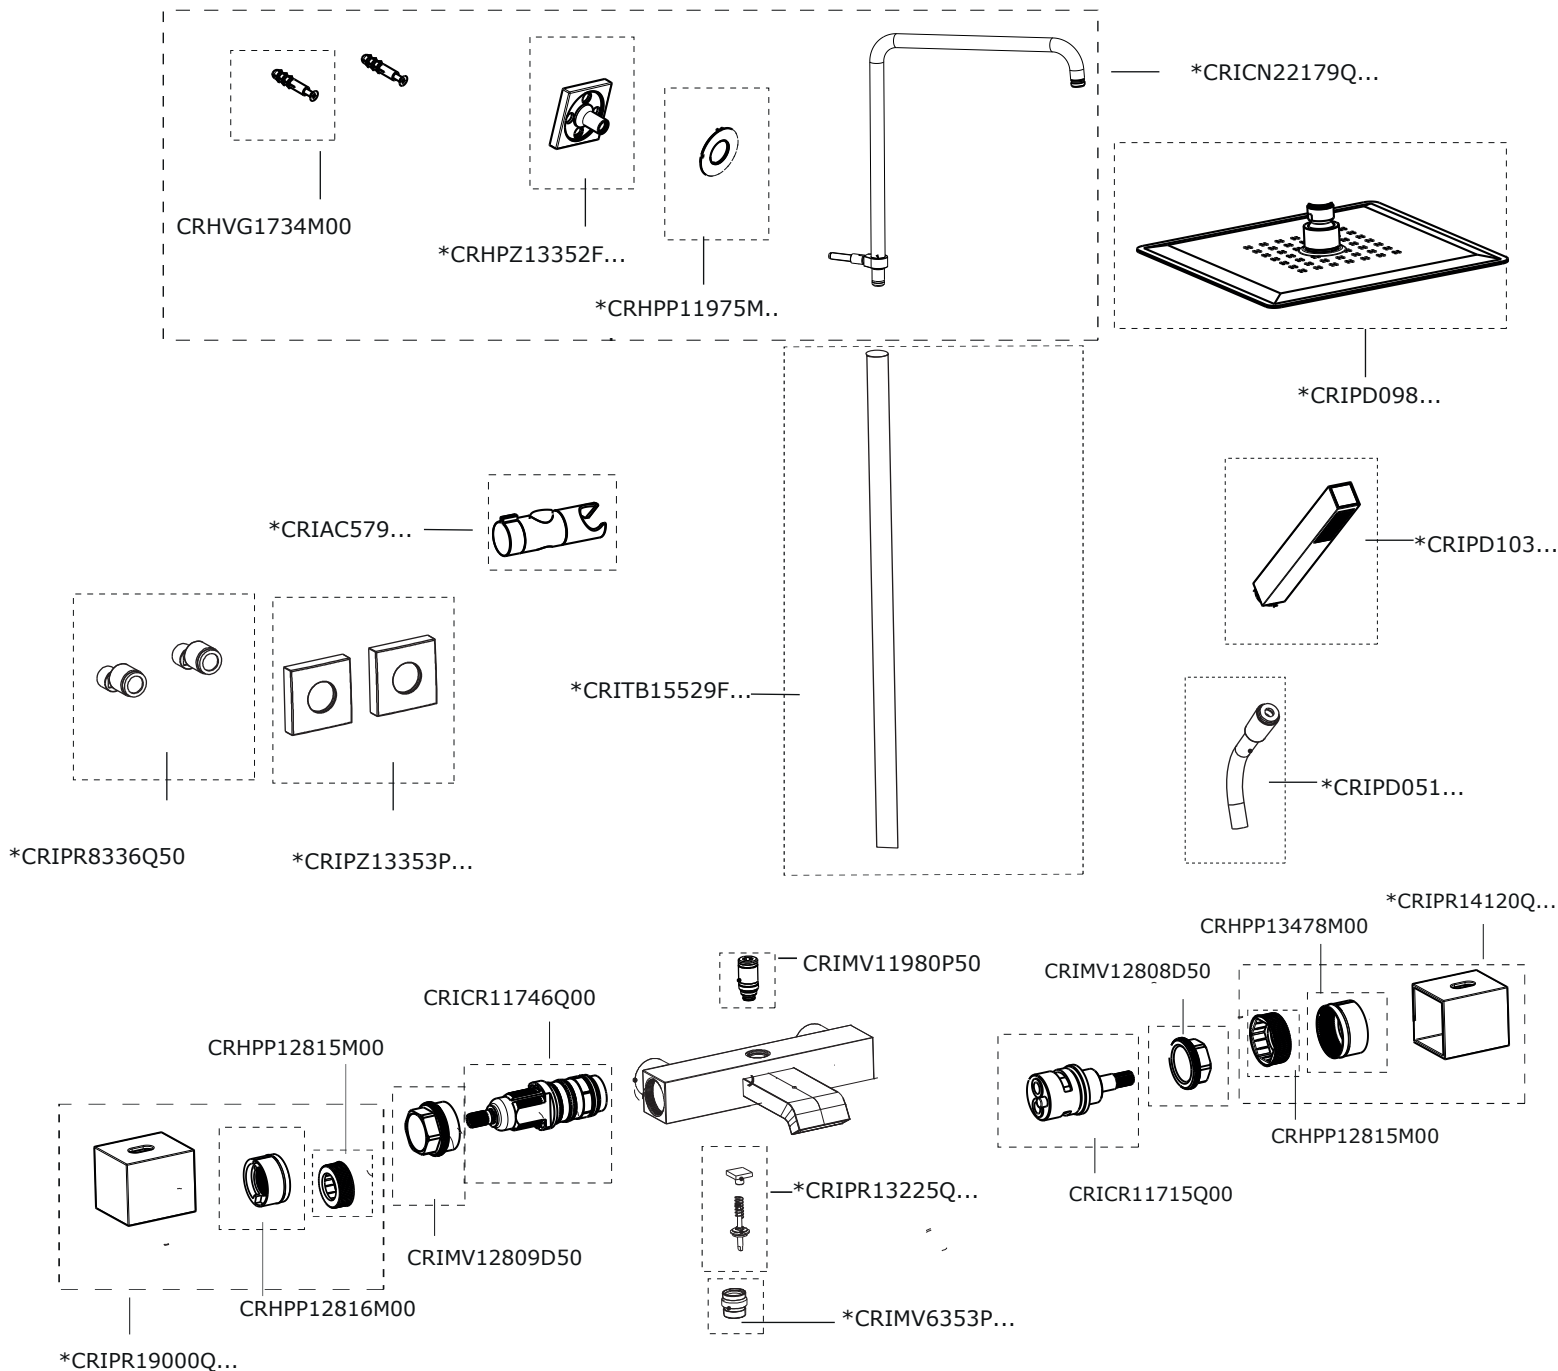

QUADRI

CRIQD188

SCHEDA RICAMBI | SPARE PARTS SHEET

rev.02_05/2023

NOTE | NOTES

* completare con codice finitura | complete with finishing code