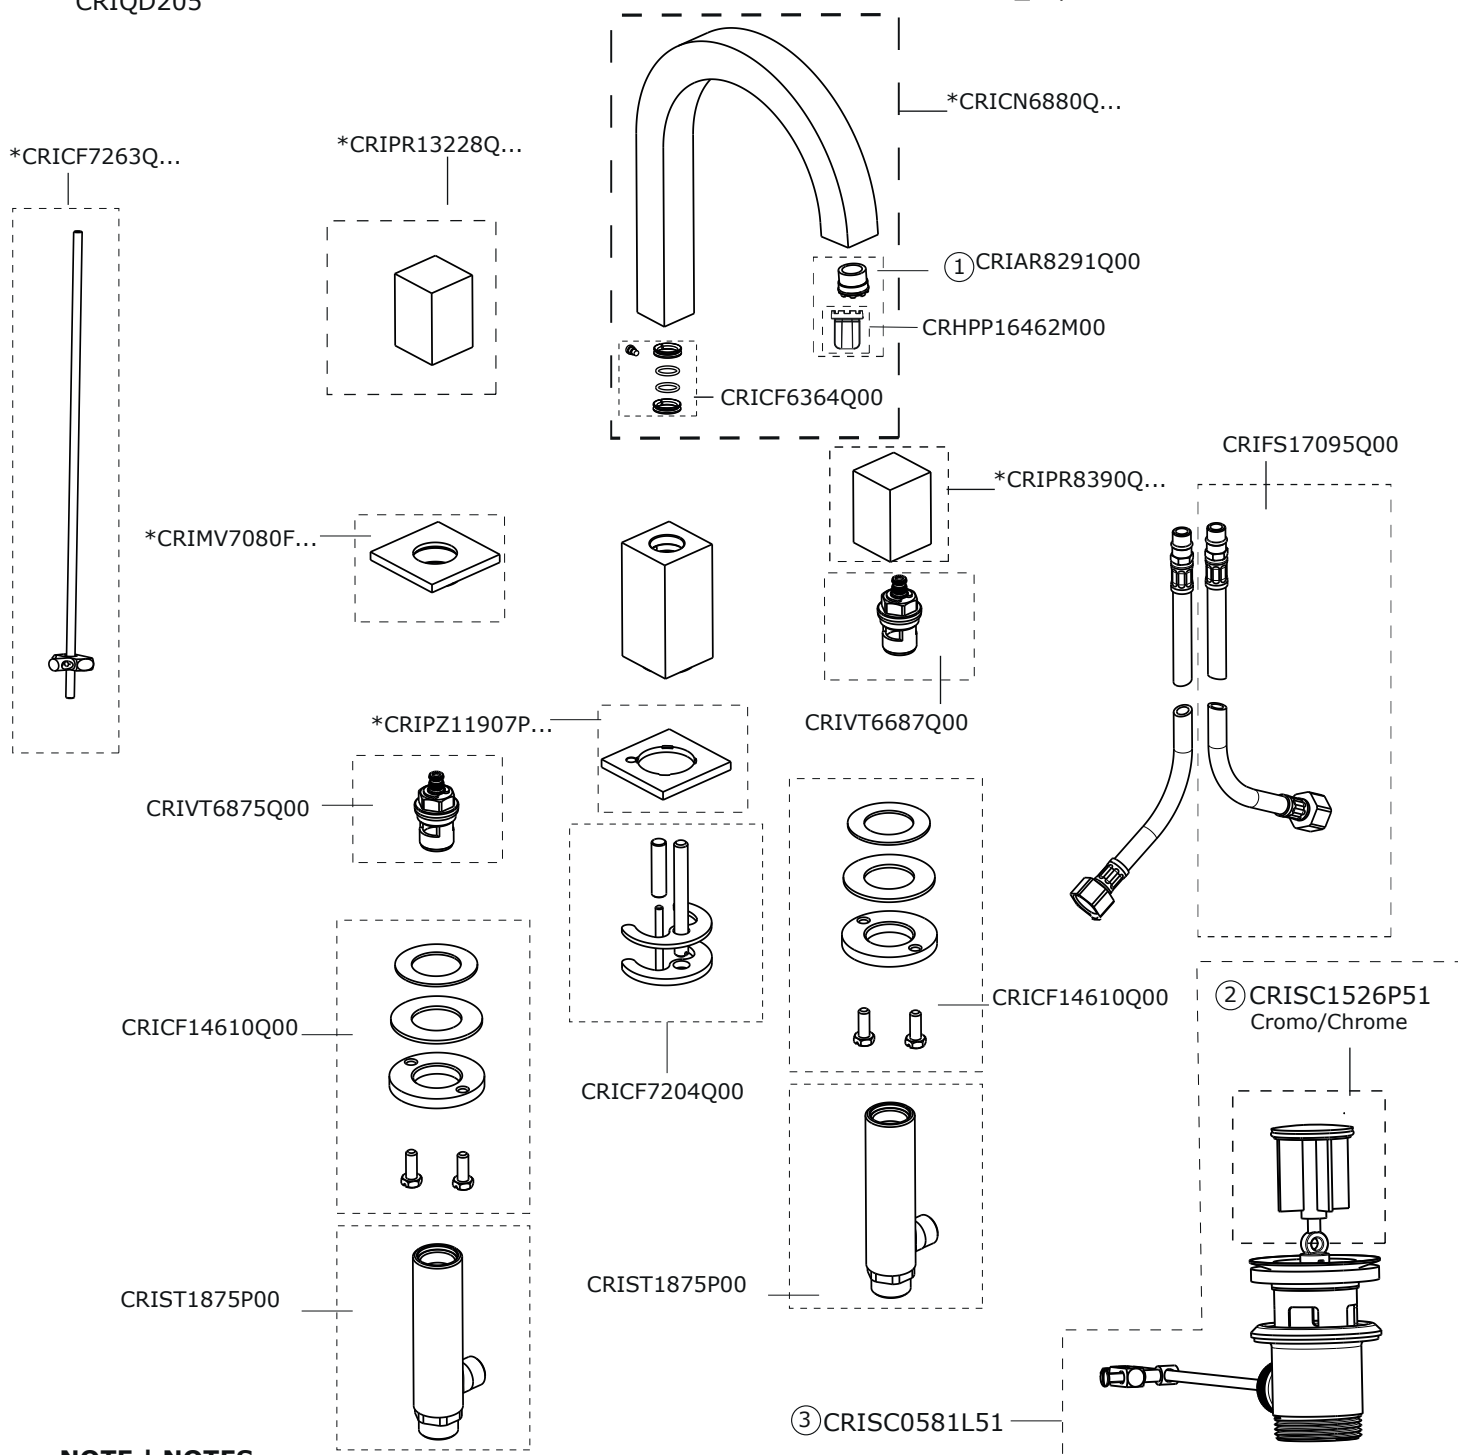

QUADRI

CRIQD205

SCHEDA RICAMBI | SPARE PARTS SHEET

rev.02_09/2022

NOTE | NOTES

* completare con codice finitura | complete with finishing code

- ① 2 lit/min CRIAR12438Q00
- ② Altre finiture/Other finishings *CRISC3649P...
- ③ Altre finiture/Other finishings *CRISC3598Q...