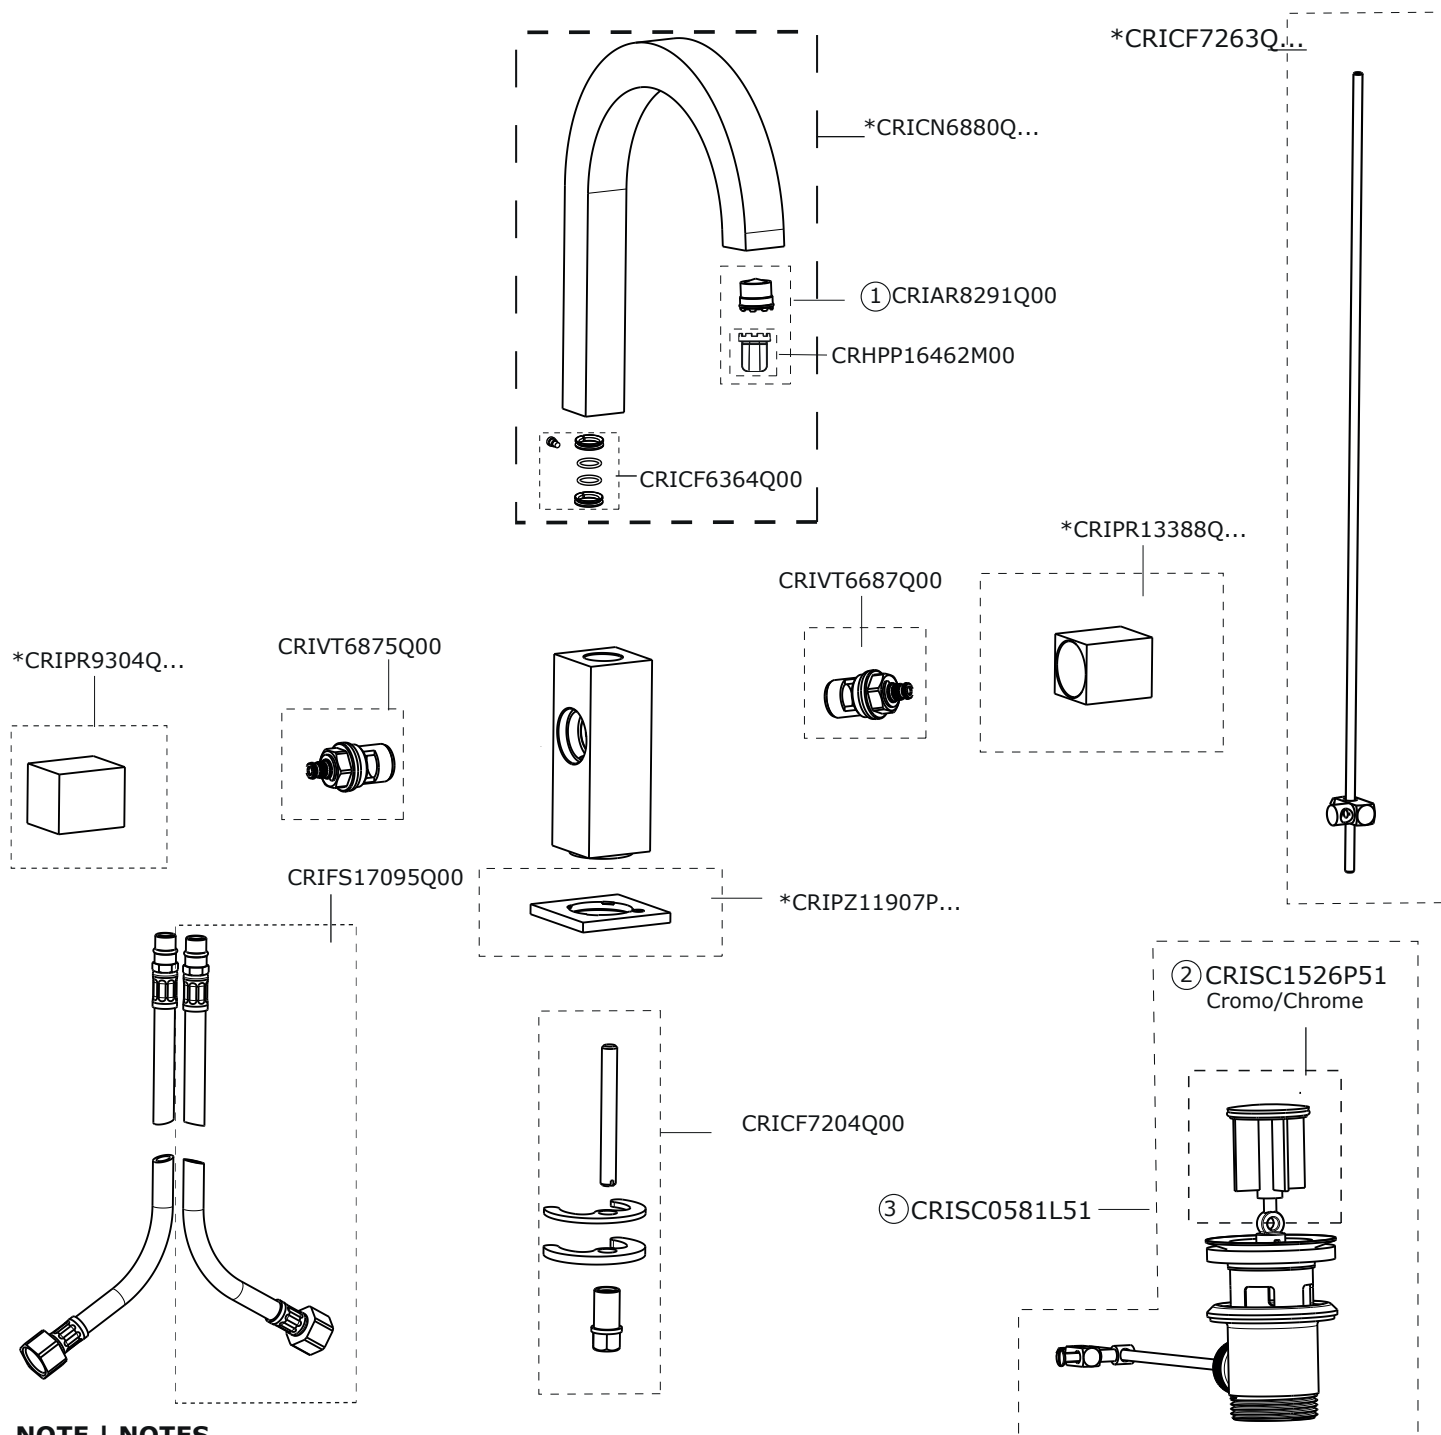

# QUADRI

CRIQD226

SCHEDA RICAMBI | SPARE PARTS SHEET

rev.02\_09/2022