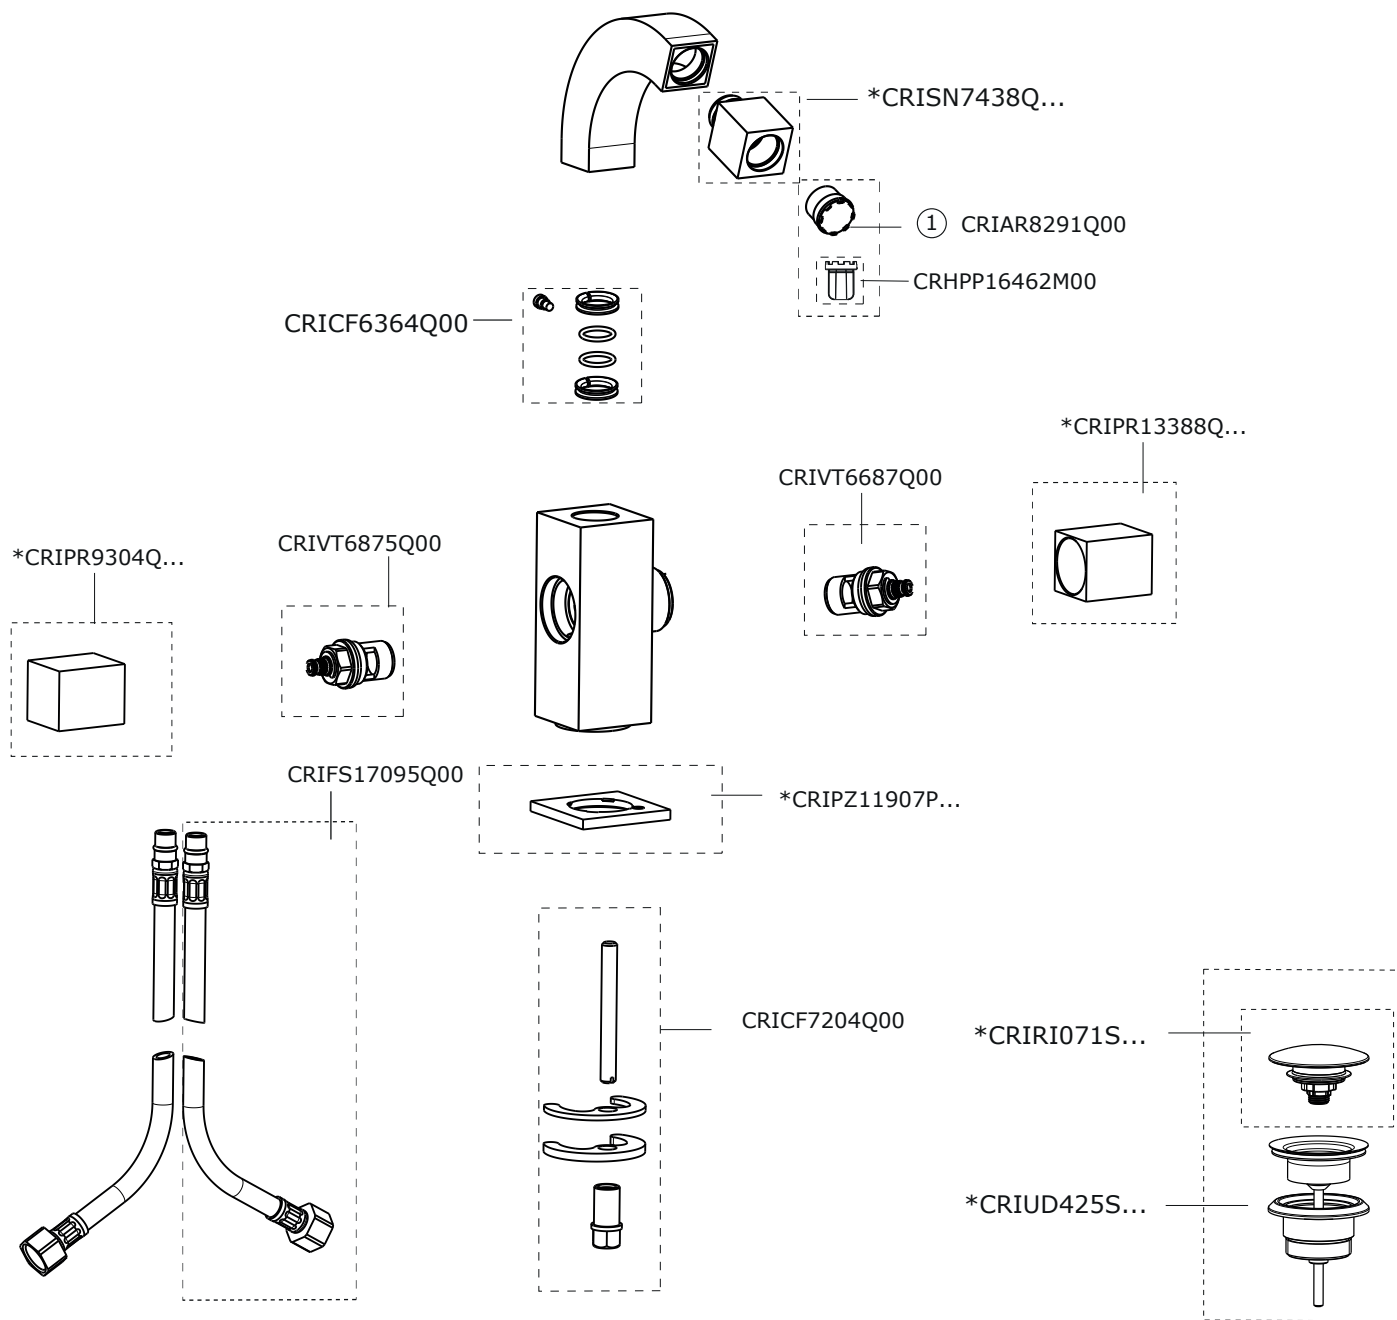

QUADRI

CRIQD320

SCHEDA RICAMBI | SPARE PARTS SHEET

rev.02_09/2022

NOTE | NOTES

* completare con codice finitura | complete with finishing code

① 2 lit/min CRIAR12438Q00