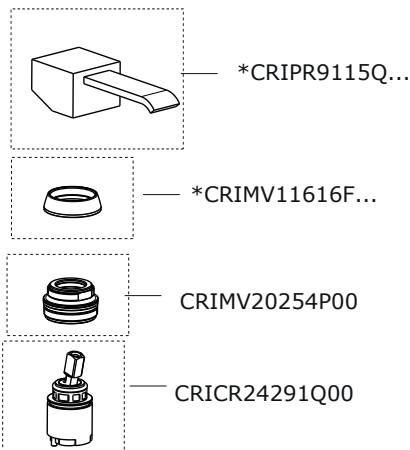

# QUADRI

CRIQM259

SCHEDA RICAMBI | SPARE PARTS  
SHEET rev.02\_06/2023

# QUADRI

CRIQM290

SCHEDA RICAMBI | SPARE PARTS SHEET

rev.01\_06/2023