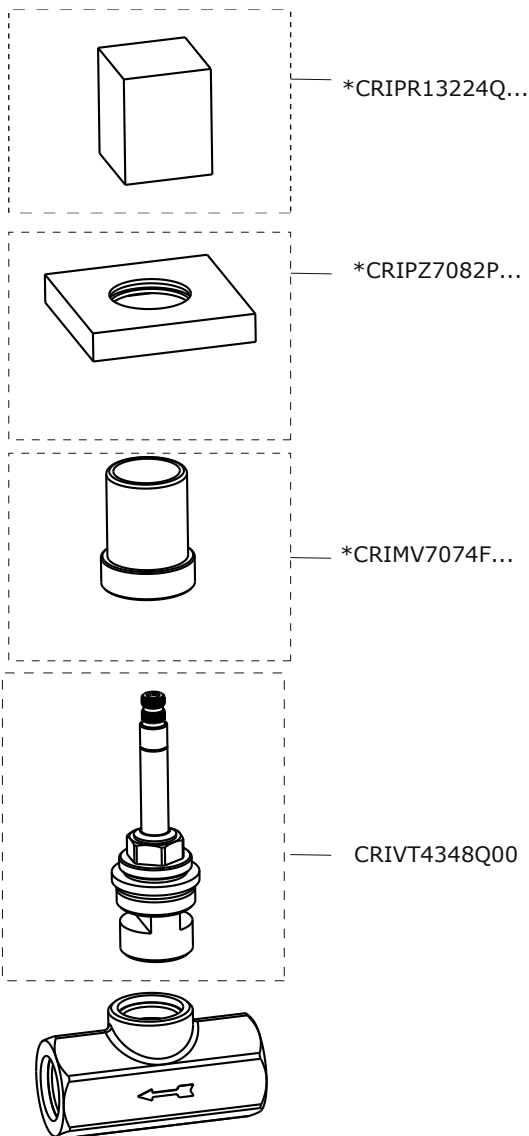

# QUADRI

CRIQD620

SCHEDA RICAMBI | SPARE PARTS SHEET

rev.01\_02/2022

\*CRIPR13224Q...

\*CRIPZ7082P...

\*CRIMV7074F...

CRIVT4724Q00

# QUADRI

CRIQD621

SCHEDA RICAMBI | SPARE PARTS SHEET

rev.01\_02/2022