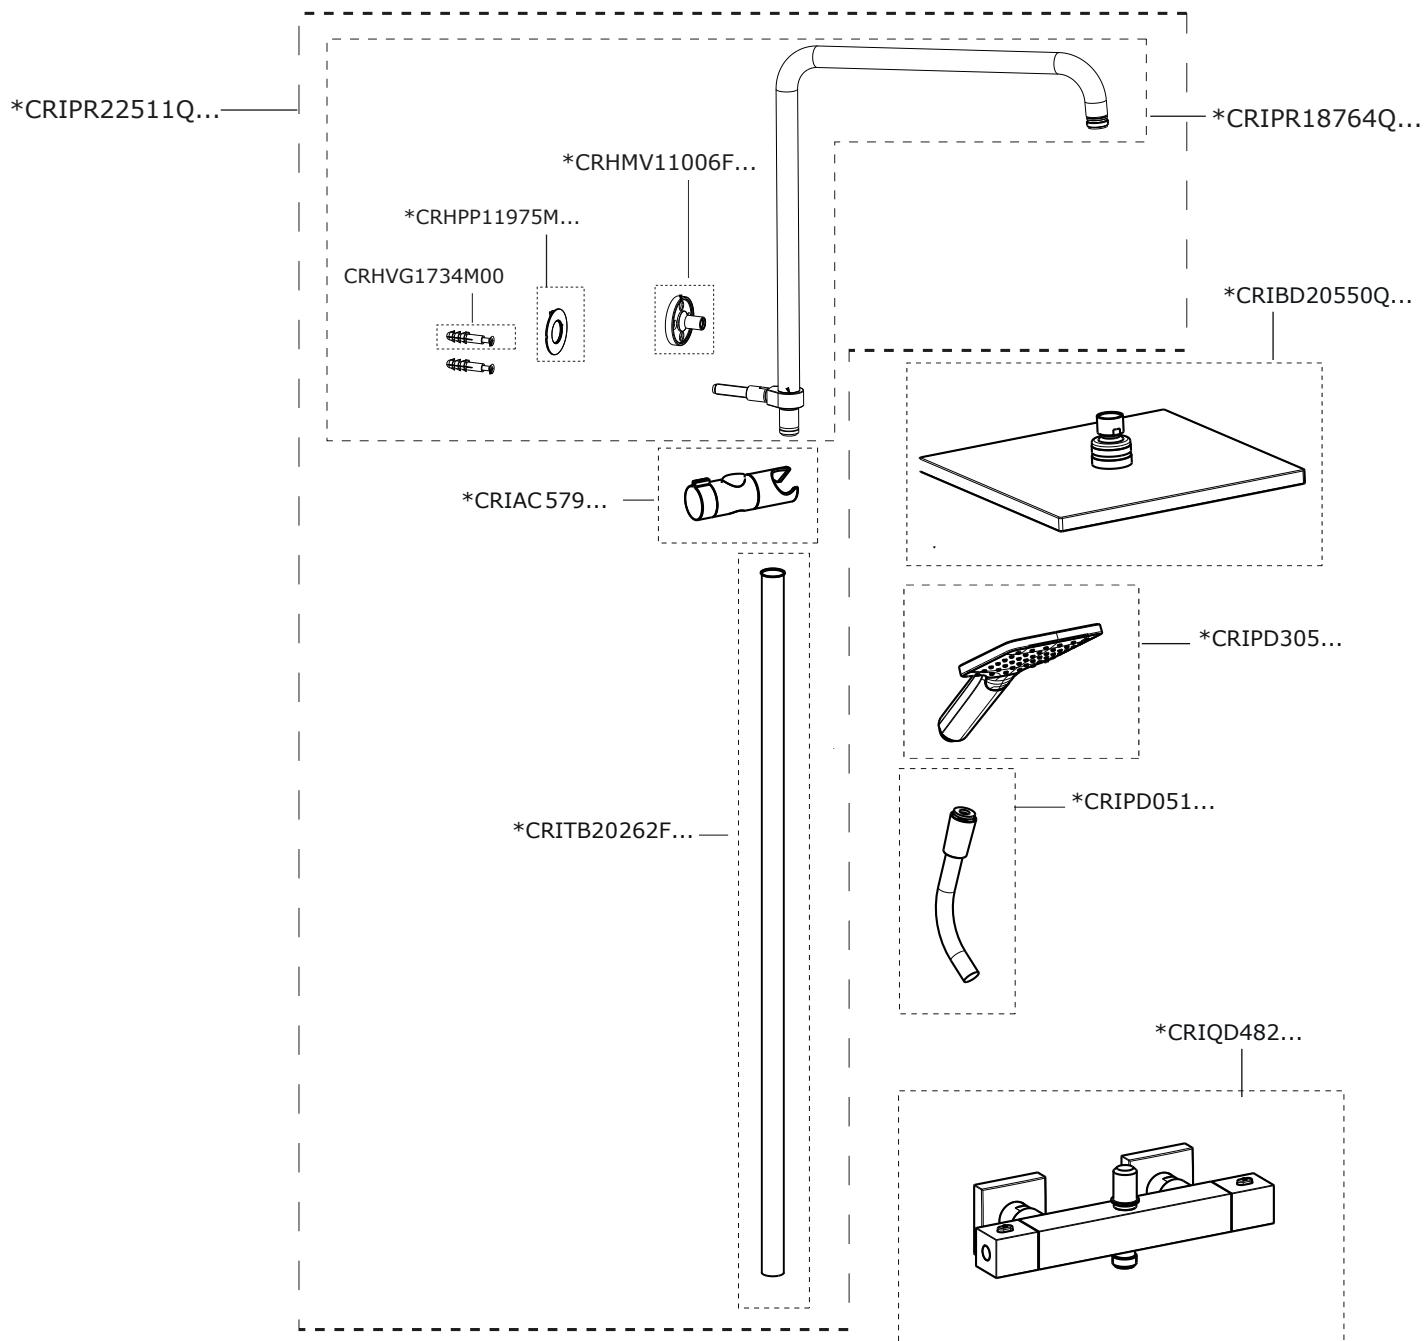

QUADRI

CRIQD49413

SCHEDA RICAMBI | SPARE PARTS SHEET

rev.01_02/2022

NOTE | NOTES

* completare con codice finitura | complete with finishing code