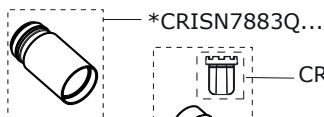

QUADRI

CRIQM320

SCHEDA RICAMBI | SPARE PARTS SHEET

rev.01_06/2023

*CRIRI071S...

*CRIUD425S...