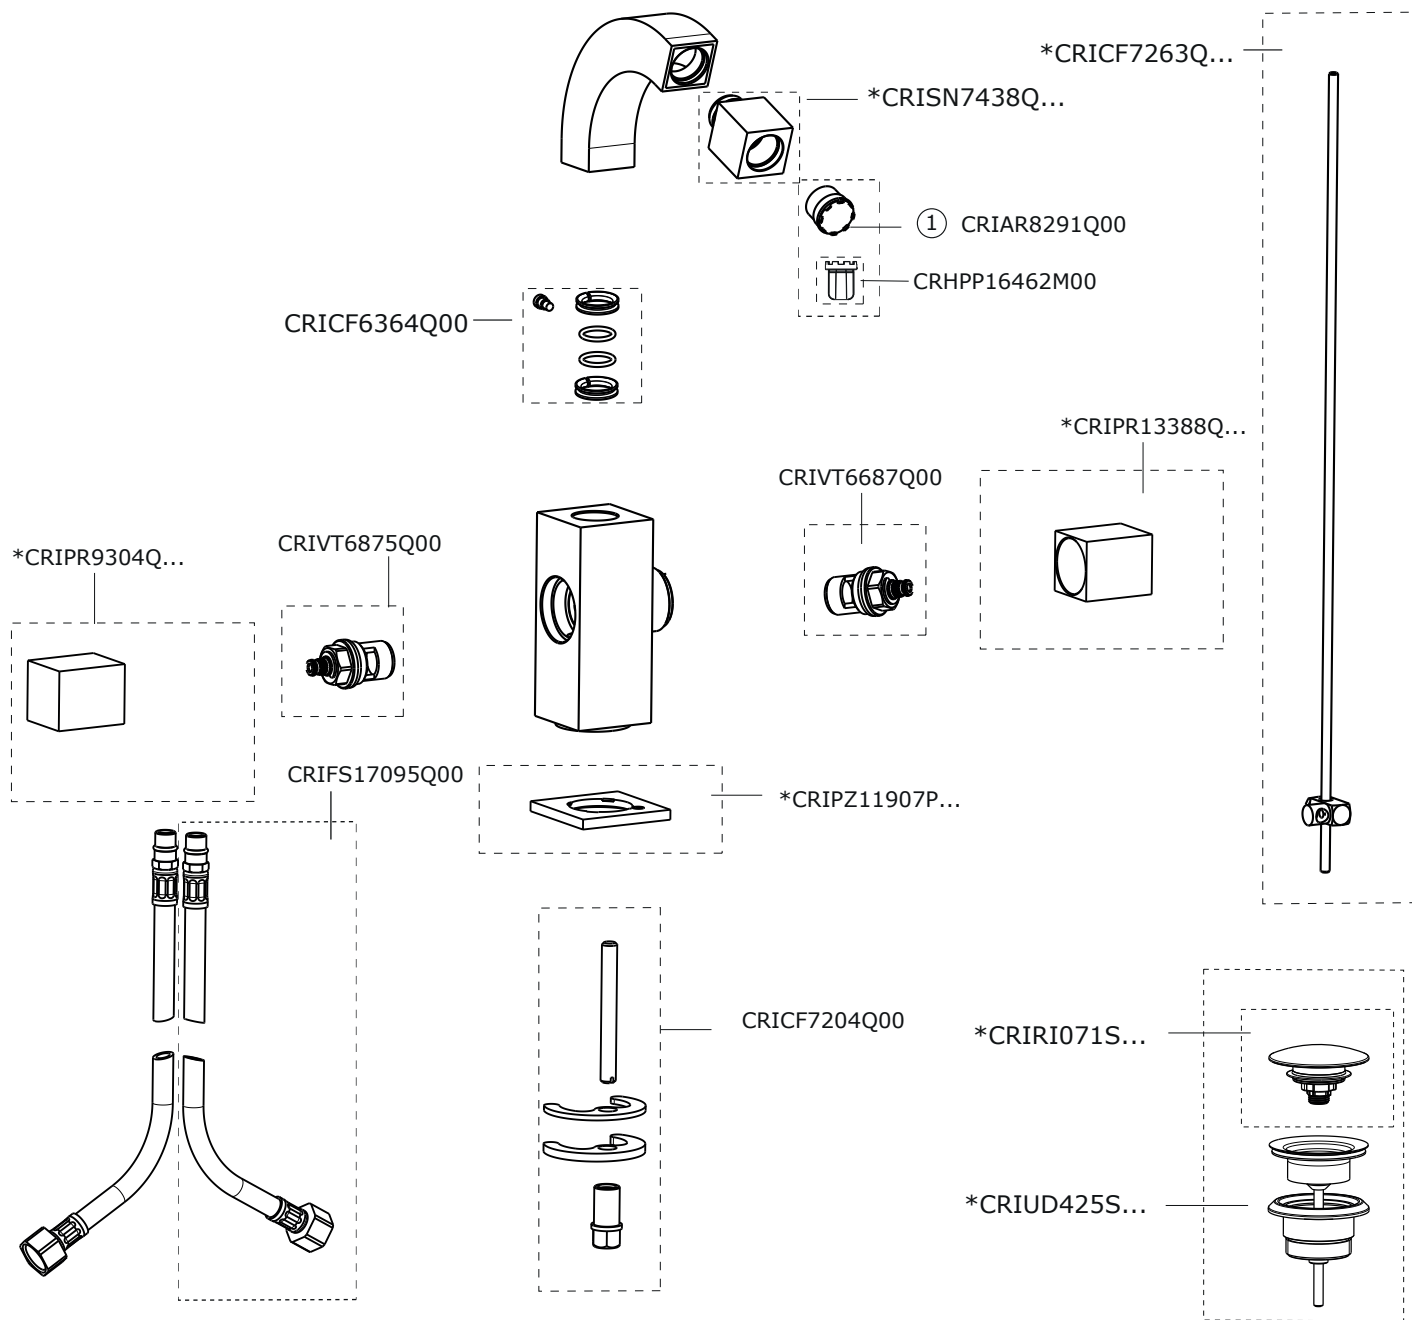

# QUADRI

CRIQD326

SCHEDA RICAMBI | SPARE PARTS SHEET

rev.02\_09/2022