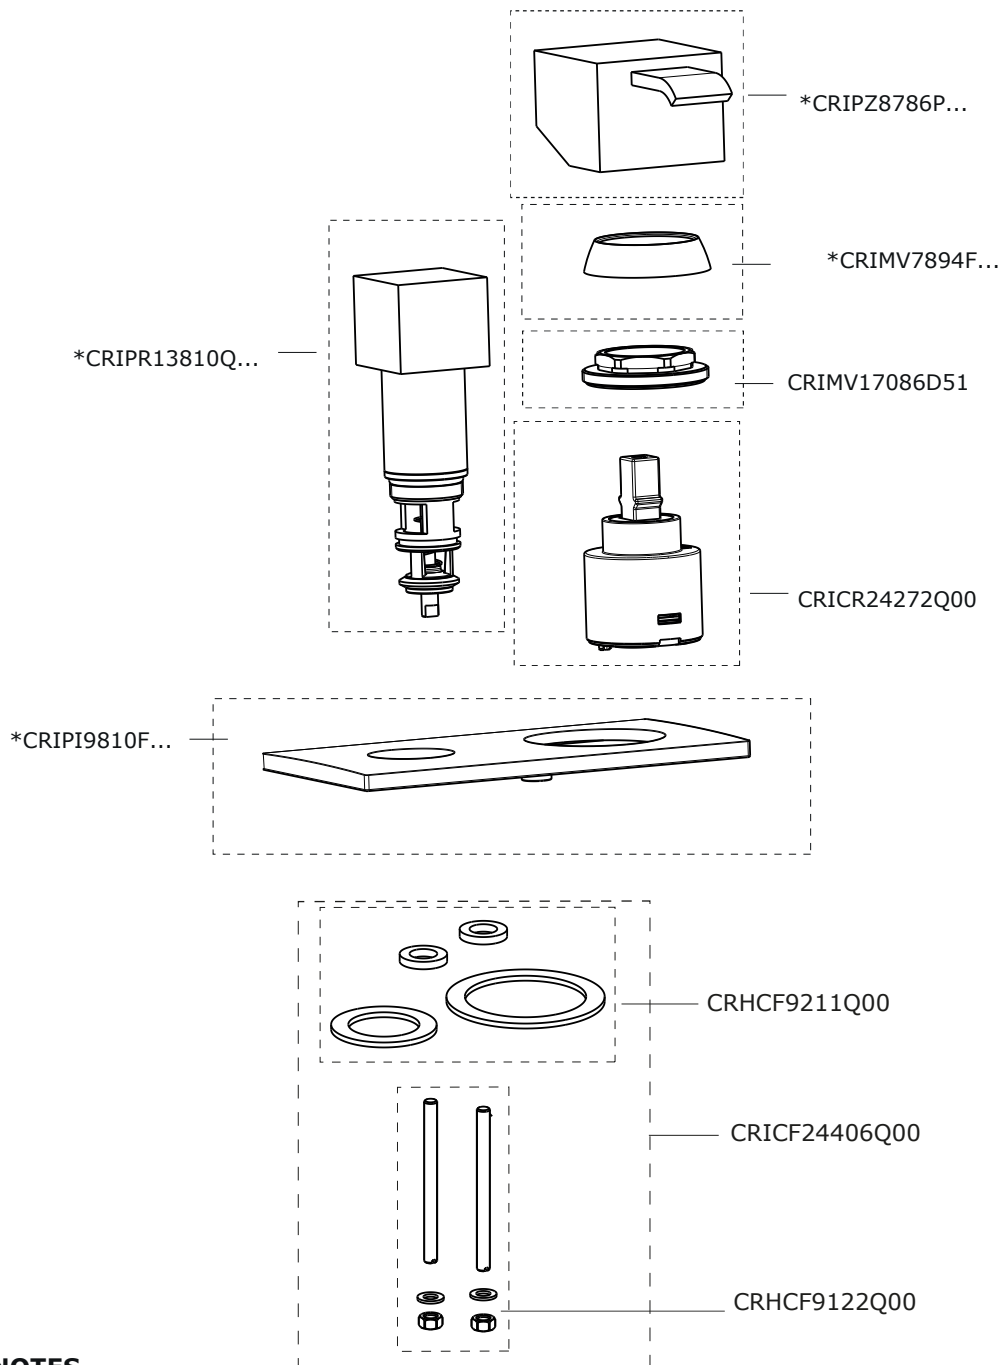

QUADRI

CRIQM129

SCHEDA RICAMBI | SPARE PARTS
SHEET rev.02_06/2023

NOTE | NOTES

* completare con codice finitura | complete with finishing code