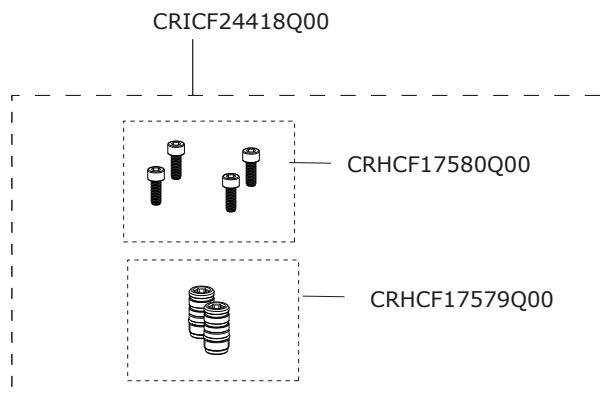

# QUADRI

CRIQM290

SCHEDA RICAMBI | SPARE PARTS SHEET

rev.01\_06/2023