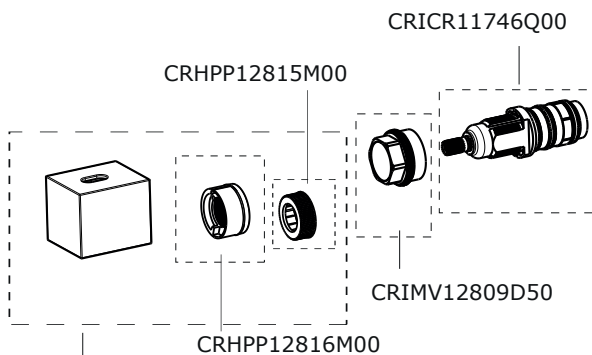

# QUADRI

CRIQD481

SCHEDA RICAMBI | SPARE PARTS SHEET

rev.01\_02/2022

CRIPR8336Q50

\*CRIPZ13353P...

\*CRIPR19000Q...

CRIVT5888Q00