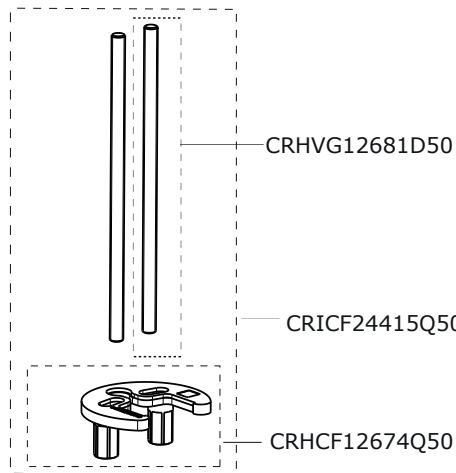

QUADRI

CRIQM370

SCHEDA RICAMBI | SPARE PARTS SHEET

rev.01_06/2023