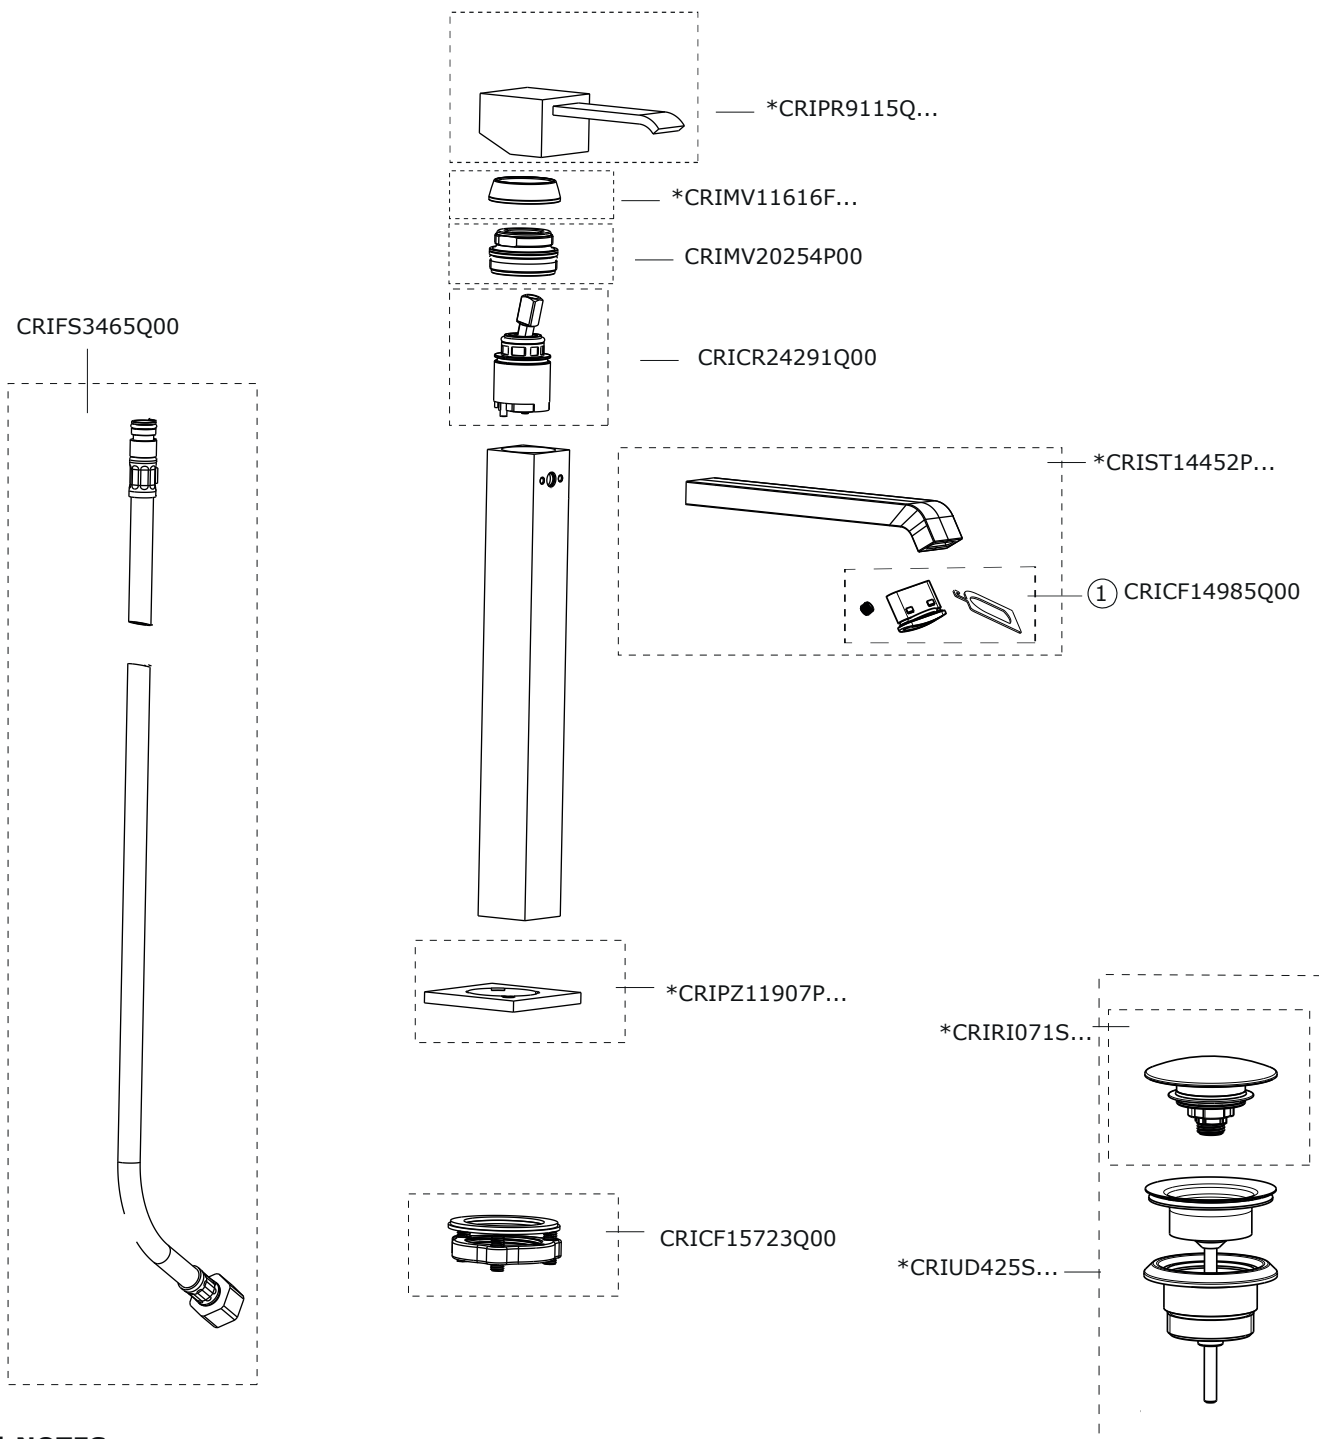

# QUADRI

CRIQM227

SCHEDA RICAMBI | SPARE PARTS  
SHEET rev.01\_06/2023

# QUADRI

CRIQM228

SCHEDA RICAMBI | SPARE PARTS  
SHEET rev.01\_06/2023