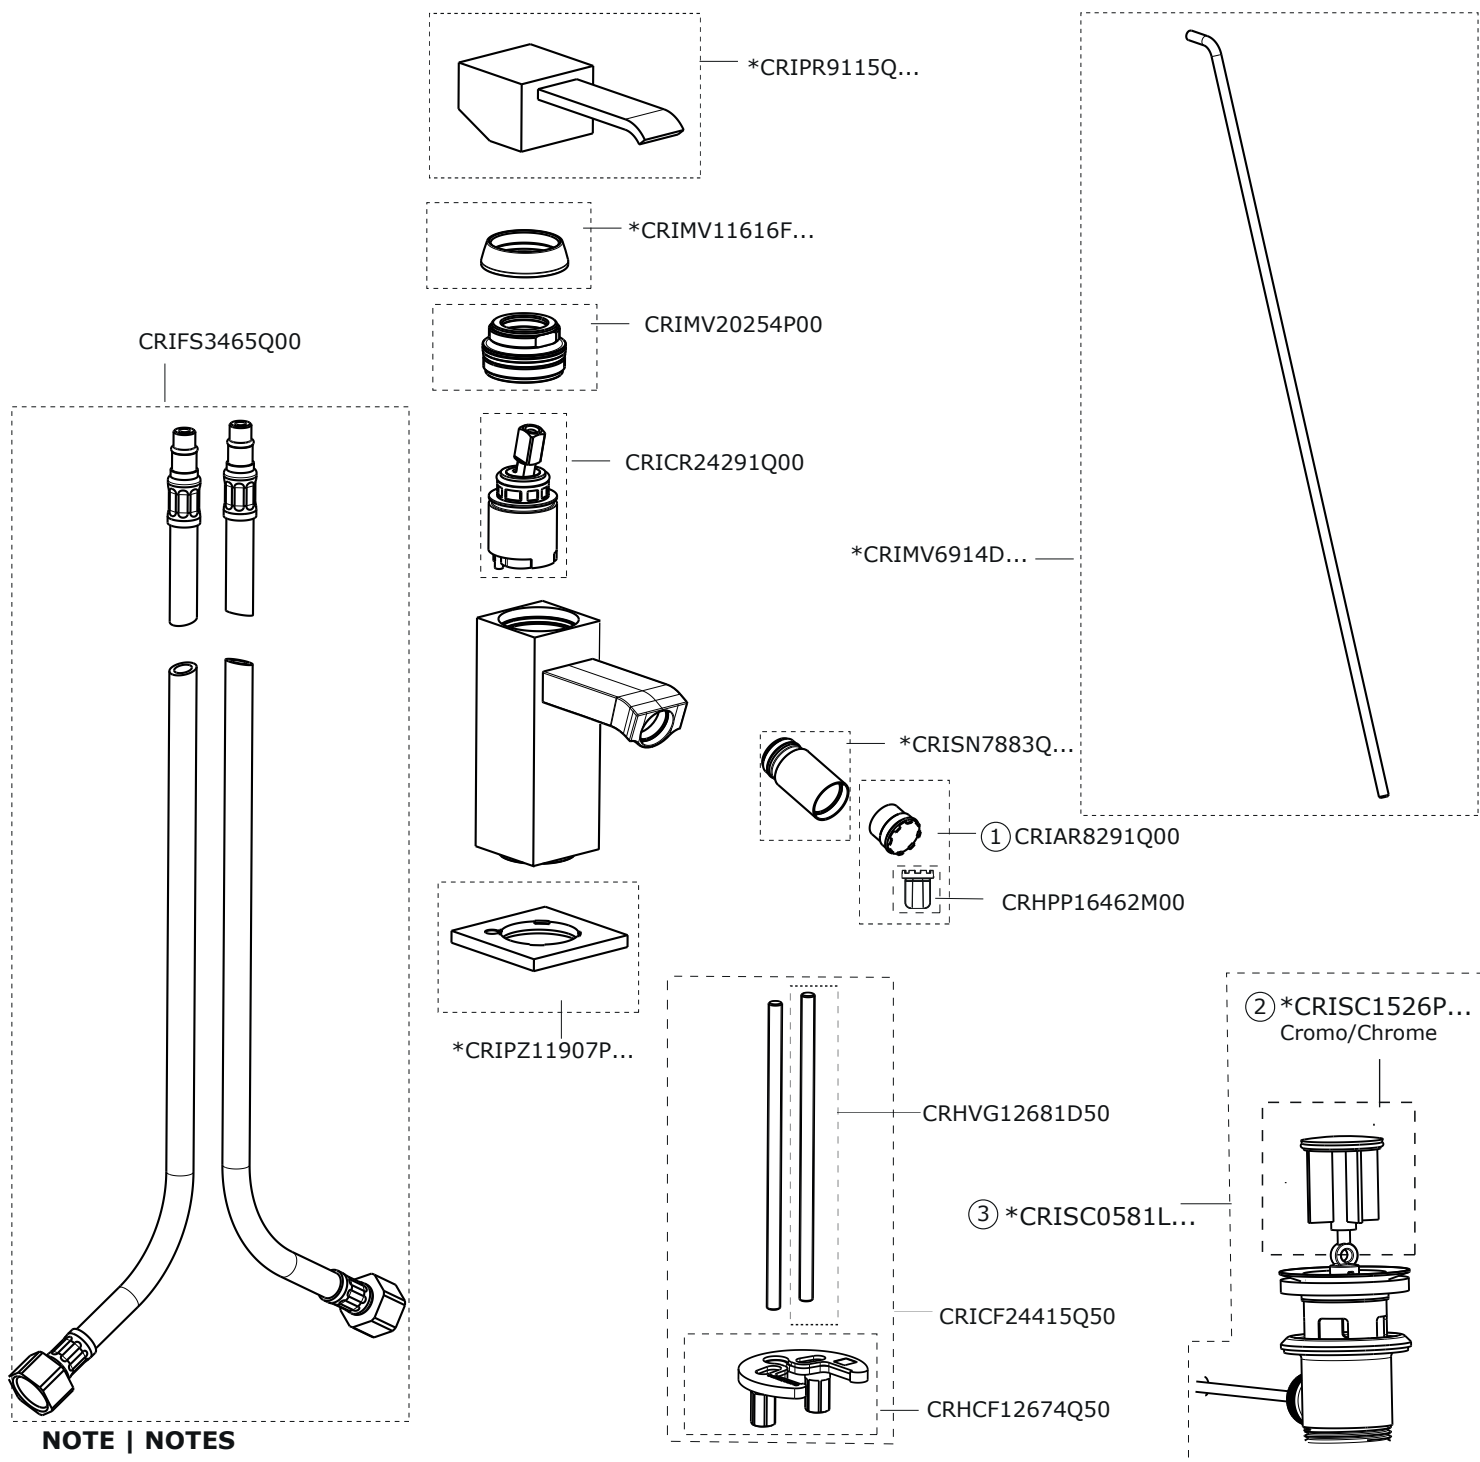

# QUADRI

CRIQM321

SCHEDA RICAMBI | SPARE PARTS SHEET

rev.01\_06/2023