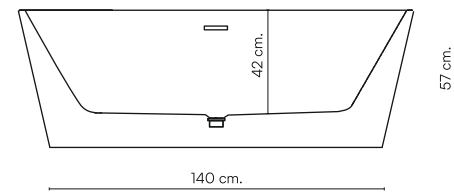

SOFT SHINE

Aidar Wall

BAÑERAS
BATHTUBS
BAIGNOIRES
VASCHE DA BAGNO
BADEWANNEN

 ACRYLIC

Bañera con rebosadero
 Bathtubs with overflow
 Baignoires avec trop-plein
 Vasca da bagno con troppopieno
 Badewanne mit Überlauf.

Peso
 Weight
 Poids
 Peso
 Gewicht

54,5 Kg.

Capacidad
 Capacity
 Capacité
 Capacità
 Fassungsvermögen

227 L.

Válvula a juego incluida
 Matching valve included
 Bonde assortie incluse
 Valvola abbinata inclusa
 Ventil im Lieferumfang enthalten