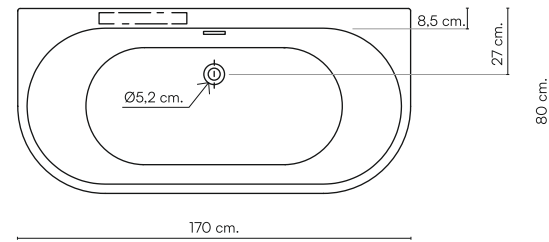

Bañera con rebosadero
Bathtubs with overflow
Baignoires avec trop-plein
Vasca da bagno con troppopieno
Badewanne mit Überlauf.

Peso
Weight
Poids
Peso
Gewicht

54,5 Kg.

Capacidad
Capacity
Capacité
Capacità
Fassungsvermögen

227 L.

Válvula a juego incluida
Matching valve included
Bonde assortie incluse
Valvola abbinata inclusa
Ventil im Lieferumfang enthalten

CLICK-CLACK