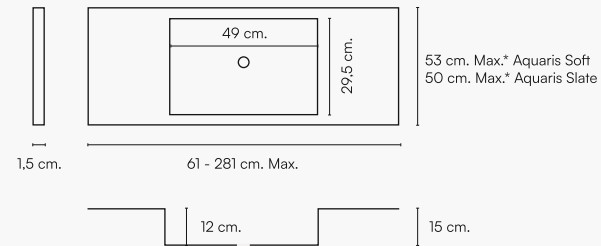

SOFT SLATE

Aquaris

ENCIMERAS DE BAÑO
BATHROOM COUNTERTOPS
PLANS VASQUES
PIANI LAVABO
BAD-WASCHTISCHE

* Para medidas superiores consulte con nuestro departamento técnico
* For larger sizes consult our technical department
* Pour des dimensions plus grandes, veuillez contacter notre service technique
* Per dimensioni maggiori si prega di contattare il nostro ufficio tecnico
* Für größere Größen, wenden Sie sich bitte an unsere technische Abteilung