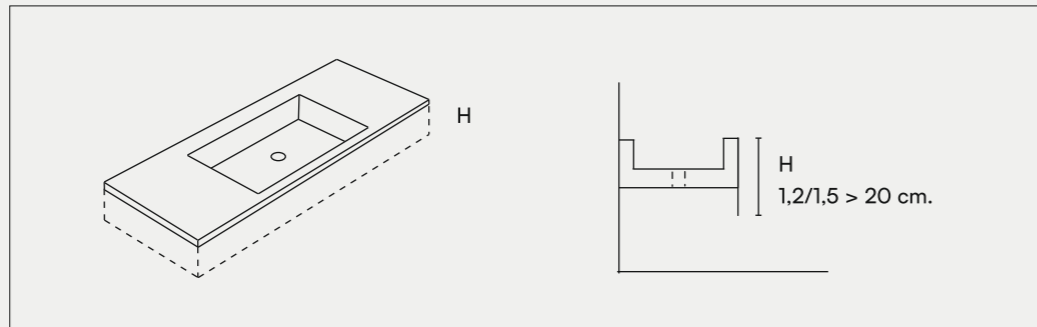

ES Las encimeras Zenon se pueden completar con un faldón frontal y lateral con diversas medidas.

EN Zenon countertops can be completed with a front and side skirt in several sizes.

FR Les plans vasque Zenon peuvent être complétés par une avec tablier frontal et latéral de différentes tailles.