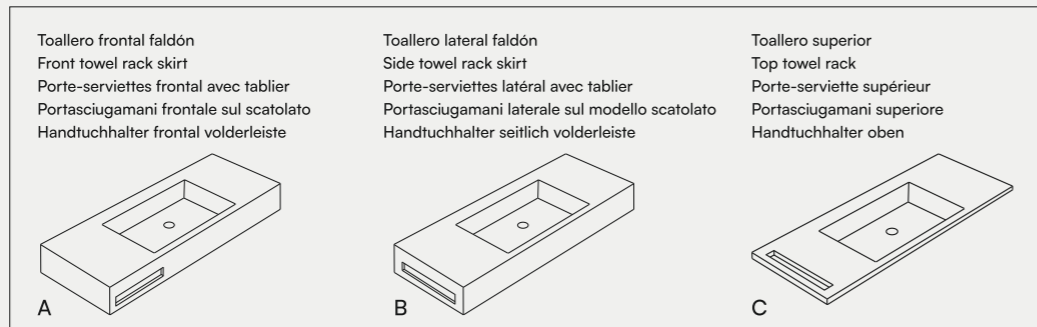

OPCIONES · OPTIONS · OPTIONS · OPZIONI · OPTIONEN

		
Toallero Frontal Front Towel Rack Porte-serviettes Frontal Portasciugamani Frontale Handtuchhalter Frontal	Toallero Lateral Side Towel Rack Porte-serviettes latéral Portasciugamani laterale Handtuchhalter Seitlich	Toallero Superior Top Towel Rack Porte-serviettes supérieure Portasciugamani superiore Handtuchhalter Oben
		
Agujero grifo Tap hole Trou Robinetterie Foro rubinetto Hahnloch	Rebosadero Overflow Trop-Plein Troppopieno Überlauf	Seno desplazado Sink displaced Vasque déplacée Vasca decentrata Versetztes Becken
		
Copete Trim up Baguette Alzatina fino Leiste	CLICK-CLACK Válvula a juego incluida Matching valve included Bonde assortie incluse Valvola abbinata inclusa Ventil im Lieferumfang enthalten	Escuadra soporte (opcional) Support bracket (optional) Équerre de support (facultatif) Staffe di supporto (opzionale) Winkelstütze (optional)

ES Las encimeras Zenon se pueden completar con un faldón frontal y lateral con diversas medidas.

EN Zenon countertops can be completed with a front and side skirt in several sizes.

FR Les plans vasque Zenon peuvent être complétés par une avec tablier frontal et latéral de différentes tailles.

IT Il piatto include: la piletta I piani di lavabo Zenon possono essere completati con una gonna frontale e laterale di varie dimensioni.

DE Zenon Waschtische können mit einer vorderen (Frontal), sowie seitlicher Schürze in verschiedenen Größen ergänzt werden.

TOALLERO INTEGRADO
BUILT-IN TOWEL RACK
PORTE-SERVIETTES INTÉGRÉ
PORTASCIUGAMANI INTEGRATO
HANDTUCHHALTER INBEGRIFFEN

ES El toallero puede ser la mejor opción para crear una encimera práctica y funcional, con toallero frontal, lateral y superior.