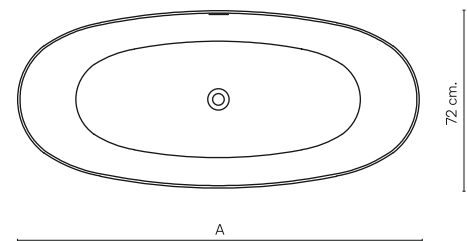

	A	B
Arenal 150	150	96
Arenal 170	170	116

Bañera con rebosadero
 Bathtubs with overflow
 Baignoires avec trop-plein
 Vasca da bagno con troppopieno
 Badewanne mit Überlauf.

-  **Peso**
- Weight**
- Poids**
- Peso**
- Gewicht**
-  **Capacidad**
- Capacity**
- Capacité**
- Capacità**
- Fassungsvermögen**