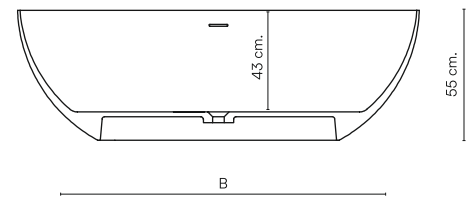

	A	B
Arenal 150	150	96
Arenal 170	170	116

Bañera con rebosadero
 Bathtubs with overflow
 Baignoires avec trop-plein
 Vasca da bagno con troppopieno
 Badewanne mit Überlauf.

-  **Peso**
- Weight**
- Poids**
- Peso**
- Gewicht**
-  **Capacidad**
- Capacity**
- Capacité**
- Capacità**
- Fassungsvermögen**

- Válvula a juego incluida**
- Matching valve included**
- Bonde assortie incluse**
- Valvola abbinata inclusa**
- Ventil im Lieferumfang enthalten**

ARE. 150 - 111 Kg. **ARE. 150 - 279 L.**
ARE. 170 - 127 Kg. **ARE. 170 - 307 L.**