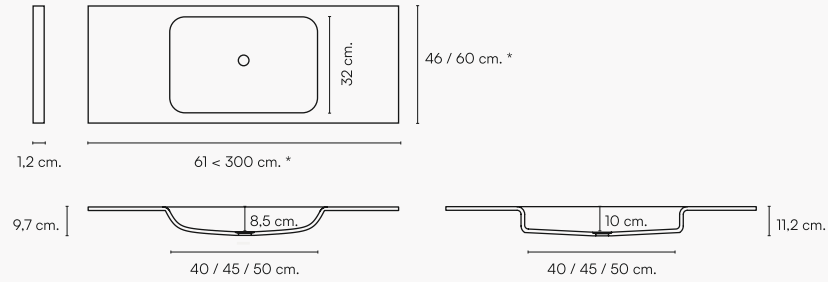

ZENON

SOFT

Atenas

ENCIMERAS DE BAÑO
BATHROOM COUNTERTOPS
PLANS VASQUES
PIANI LAVABO
BAD-WASCHTISCHE

Seno curvo
Curved sink
Vasque courbé
Arrotondata
Abgerundetes Becken

Seno recto
Straight sink
Vasque droite
Vasca dritta
Geradliniges/eckiges Becken

SMART SOLID

Classic White

Seno curvo
Curved sink
Vasque courbé
Arrotondata
Abgerundetes Becken

Seno recto
Straight sink
Vasque droite
Vasca dritta
Geradliniges/eckiges Becken

* Para medidas superiores consulte con nuestro departamento técnico
* For larger sizes consult our technical department
* Pour des dimensions plus grandes, veuillez contacter notre service technique
* Per dimensioni maggiori si prega di contattare il nostro ufficio tecnico
* Für größere Größen, wenden Sie sich bitte an unsere technische Abteilung