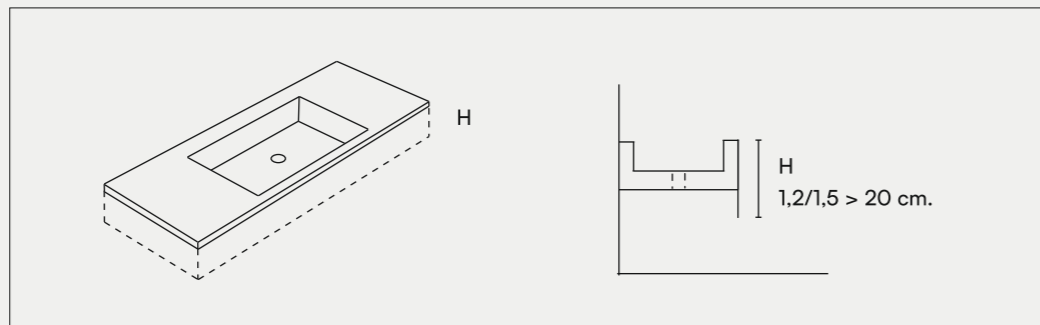

Escuadra soporte (opcional)
Support bracket (optional)
Équerre de support (facultatif)
Staffe di supporto (opzionale)
Winkelstütze (optional)

SMART SOLID

ATENAS

Atenas Classic White · Espejo Iris Cream

Opciones Encimeras de baño

Bath Countertops Options · Option plans vasques · Opzione piani lavabo · Optionen Bad-waschtische

OPCIÓN CON FALDÓN
SKIRT OPTION
OPTION AVEC TABLIER
OPZIONE DELLO SCATOLATO
OPTION MIT SCHÜRZE

ES Las encimeras Zenon se pueden completar con un faldón frontal y lateral con diversas medidas.