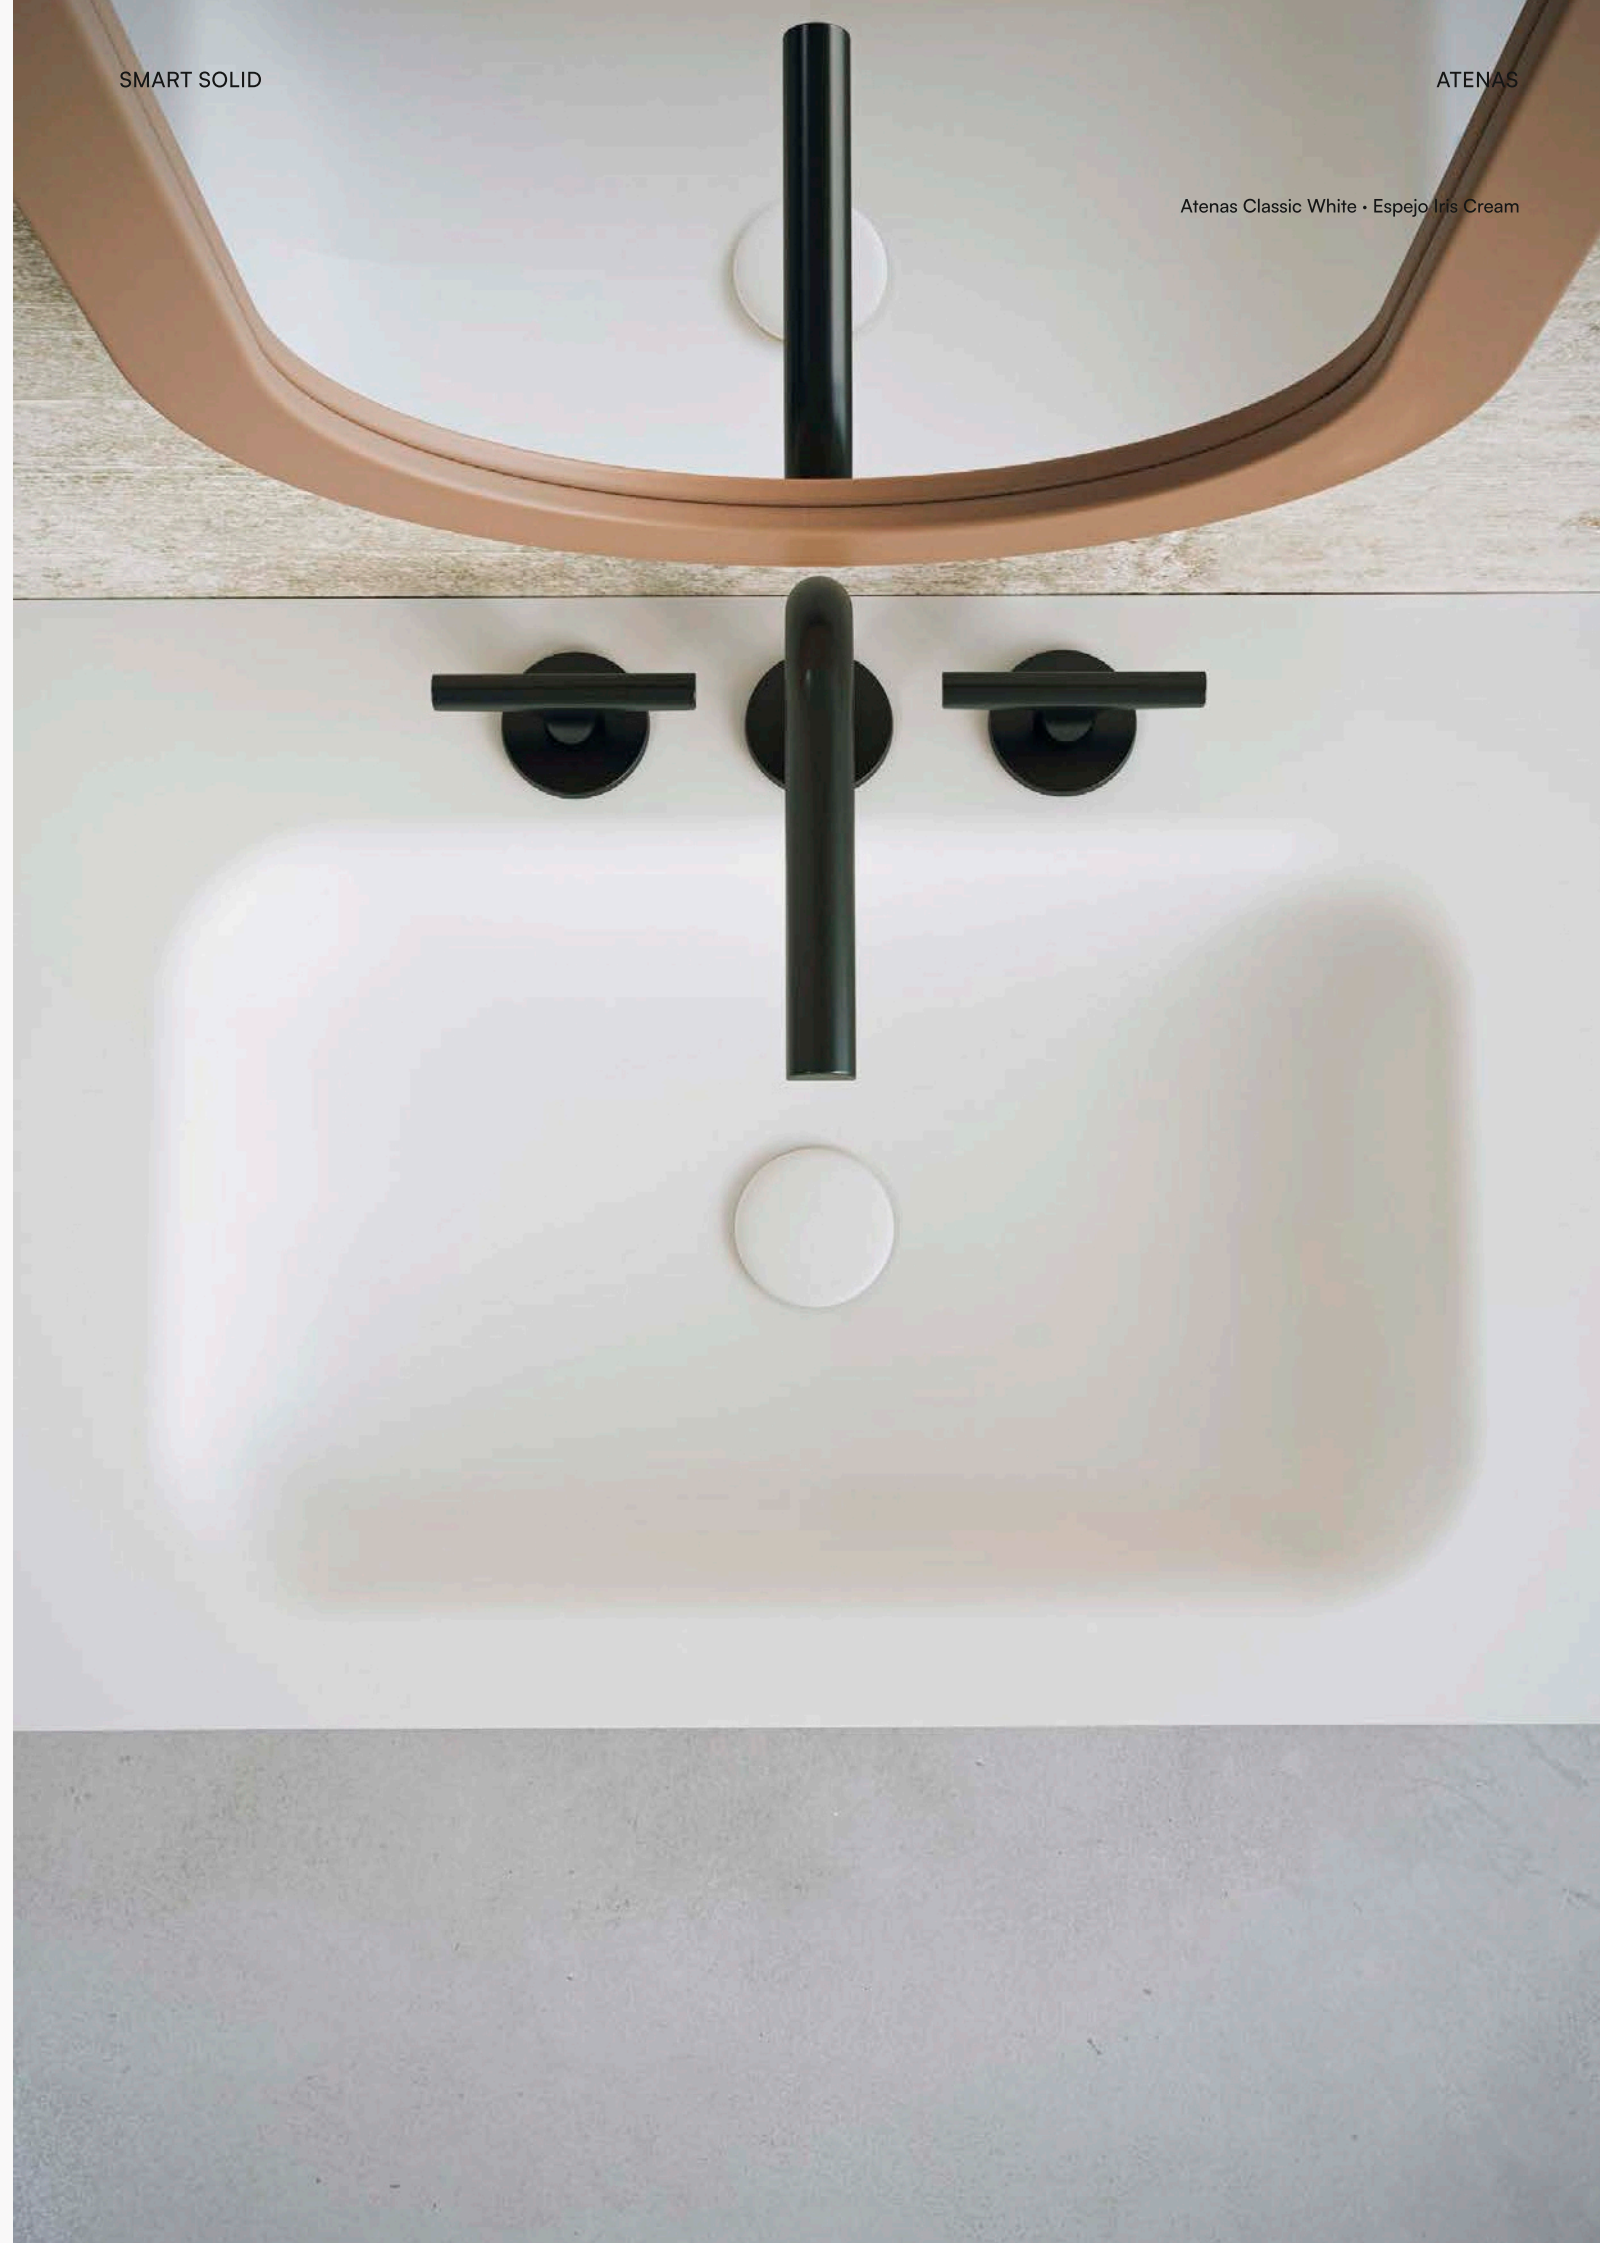

Toallero Superior
Top Towel Rack
Porte-serviettes supérieure
Portasciugamani superiore
Handtuchhalter Oben

Agujero grifo
Tap hole
Trou robinetterie
Foro rubinetto
Hahnloch

Rebosadero
Overflow
Trop-Plein
Troppieno
Überlauf

Seno desplazado
Sink displaced
Vasque déplacée
Vasca decentrata
Versetztes Becken

Copete
Trim up
Baguette
Alzatina fino
Leiste

CLICK-CLACK
Válvula a juego incluida
Matching valve included
Bonde assortie incluse
Valvola abbinata inclusa
Ventil im Lieferumfang enthalten

Escuadra soporte (opcional)
Support bracket (optional)
Équerre de support (facultatif)
Staffe di supporto (opzionale)
Winkelstütze (optional)

SMART SOLID

ATENAS

Atenas Classic White · Espejo Iris Cream

Opciones Encimeras de baño

Bath Countertops Options · Option plans vasques · Opzione piani lavabo · Optionen Bad-waschtische

OPCIÓN CON FALDÓN
SKIRT OPTION
OPTION AVEC TABLIER
OPZIONE DELLO SCATOLATO
OPTION MIT SCHÜRZE

ES Las encimeras Zenon se pueden completar con un faldón frontal y lateral con diversas medidas.