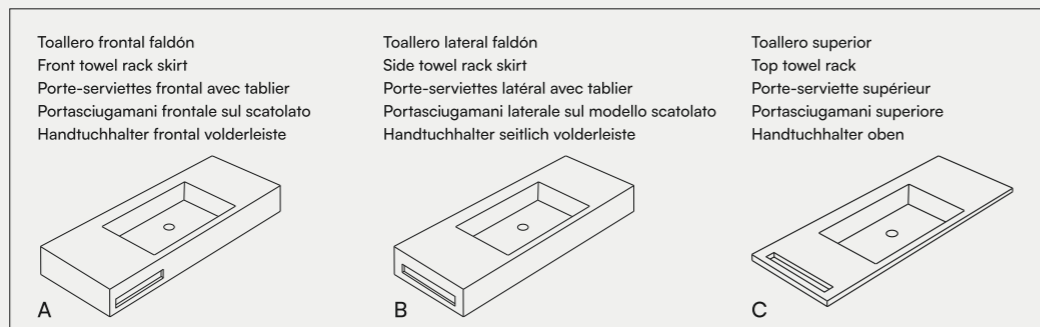

Escuadra soporte (opcional)
Support bracket (optional)
Équerre de support (facultatif)
Staffe di supporto (opzionale)
Winkelstütze (optional)

SMART SOLID

ATENAS

Atenas Classic White · Espejo Iris Cream

Opciones Encimeras de baño

Bath Countertops Options · Option plans vasques · Opzione piani lavabo · Optionen Bad-waschtische

OPCIÓN CON FALDÓN
SKIRT OPTION
OPTION AVEC TABLIER
OPZIONE DELLO SCATOLATO
OPTION MIT SCHÜRZE

ES Las encimeras Zenon se pueden completar con un faldón frontal y lateral con diversas medidas.

EN Zenon countertops can be completed with a front and side skirt in several sizes.

FR Les plans vasque Zenon peuvent être complétés par une avec tablier frontal et latéral de différentes tailles.

IT Il piatto include: la piletta I piani di lavabo Zenon possono essere completati con una gonna frontale e laterale di varie dimensioni.

DE Zenon Waschtische können mit einer vorderen (Frontal), sowie seitlicher Schürze in verschiedenen Größen ergänzt werden.

TOALLERO INTEGRADO
BUILT-IN TOWEL RACK
PORTE-SERVIETTES INTÉGRÉ
PORTASCIUGAMANI INTEGRATO
HANDTUCHHALTER INBEGRIFFEN