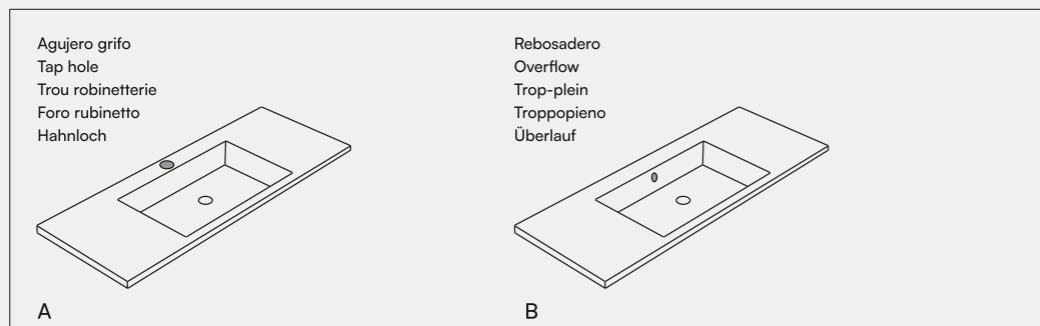

Opciones Encimeras de baño

Bath Countertops Options · Option plans vasques · Opzione piani lavabo · Optionen Bad-waschtische

OPCIÓN CON FALDÓN
SKIRT OPTION
OPTION AVEC TABLIER
OPZIONE DELLO SCATOLATO
OPTION MIT SCHÜRZE

ES Las encimeras Zenon se pueden completar con un faldón frontal y lateral con diversas medidas.

EN Zenon countertops can be completed with a front and side skirt in several sizes.

FR Les plans vasque Zenon peuvent être complétés par une avec tablier frontal et latéral de différentes tailles.

IT Il piatto include: la piletta I piani di lavabo Zenon possono essere completati con una gonna frontale e laterale di varie dimensioni.

DE Zenon Waschtische können mit einer vorderen (Frontal), sowie seitlicher Schürze in verschiedenen Größen ergänzt werden.

TOALLERO INTEGRADO
BUILT-IN TOWEL RACK
PORTE-SERVIETTES INTÉGRÉ
PORTASCIUGAMANI INTEGRATO
HANDTUCHHALTER INBEGRIFFEN

ES El toallero puede ser la mejor opción para crear una encimera práctica y funcional, con toallero frontal, lateral y superior.

EN The towel rack can be the best option to create a practical and functional countertop, with front, side and top towel rack.

FR Le porte-serviettes est peut-être la meilleure option pour créer un plan vasque pratique et fonctionnel, avec porte-serviettes frontal, latéral et supérieur.

IT Il portasciugamani può essere la migliore opzione per creare un top pratico e funzionale, con portasciugamani frontale, laterale e superiore.

DE Der Handtuchhalter kann die beste Option sein, um eine praktische und funktionelle Arbeitsfläche zu schaffen, mit vorderen, seitlichen und oberen Handtuchhaltern.

MANIPULACIÓN
MANIPULATION
MANIPULATION
MANIPOLAZIONE
HANDHABUNG