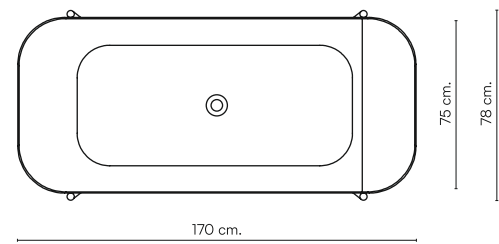

Bañera con rebosadero
Bathtubs with overflow
Baignoires avec trop-plein
Vasca da bagno con troppopieno
Badewanne mit Überlauf.

Peso
Weight
Poids
Peso
Gewicht

60 Kg.

Capacidad
Capacity
Capacité
Capacità
Fassungsvermögen

281 L.

Válvula a juego incluida
Matching valve included
Bonde assortie incluse
Valvola abbinata inclusa
Ventil im Lieferumfang enthalten

CLICK-CLACK