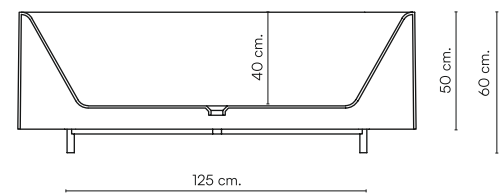

SOFT MATT

Aura

- BAÑERAS
- BATHTUBS
- BAIGNOIRES
- VASCHE DA BAGNO
- BADEWANNEN

 ACRYLIC

Bañera con rebosadero
 Bathtubs with overflow
 Baignoires avec trop-plein
 Vasca da bagno con troppopieno
 Badewanne mit Überlauf.

Peso
 Weight
 Poids
 Peso
 Gewicht

60 Kg.

Capacidad
 Capacity
 Capacité
 Capacità
 Fassungsvermögen

281 L.

Válvula a juego incluida
 Matching valve included
 Bonde assortie incluse
 Valvola abbinata inclusa
 Ventil im Lieferumfang enthalten