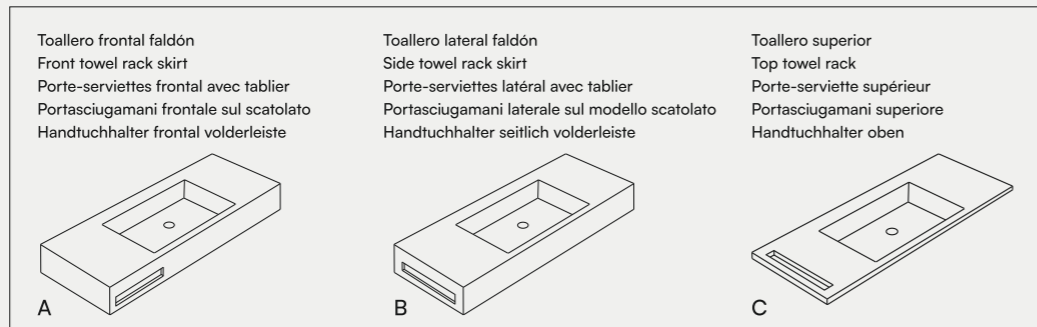

Escuadra soporte (opcional)
 Support bracket (optional)
 Équerre de support (facultatif)
 Staffe di supporto (opzionale)
 Winkelstütze (optional)

SOLID

BERLIN

Berlin Glacier White • Espejo Lyra Light

Opciones Encimeras de baño

Bath Countertops Options · Option plans vasques · Opzione piani lavabo · Optionen Bad-waschtische

OPCIÓN CON FALDÓN
SKIRT OPTION
OPTION AVEC TABLIER
OPZIONE DELLO SCATOLATO
OPTION MIT SCHÜRZE

ES Las encimeras Zenon se pueden completar con un faldón frontal y lateral con diversas medidas.

EN Zenon countertops can be completed with a front and side skirt in several sizes.

FR Les plans vasque Zenon peuvent être complétés par une avec tablier frontal et latéral de différentes tailles.

IT Il piatto include: la piletta I piani di lavabo Zenon possono essere completati con una gonna frontale e laterale di varie dimensioni.

DE Zenon Waschtische können mit einer vorderen (Frontal), sowie seitlicher Schürze in verschiedenen Größen ergänzt werden.

TOALLERO INTEGRADO
BUILT-IN TOWEL RACK
PORTE-SERVIETTES INTÉGRÉ
PORTASCIUGAMANI INTEGRATO
HANDTUCHHALTER INBEGRIFFEN