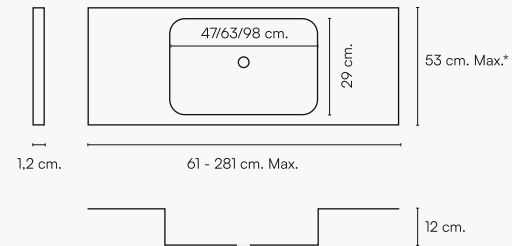

60

100

 SOLID

 Glacier White

* Para medidas superiores consulte con nuestro departamento técnico
 * For larger sizes consult our technical department
 * Pour des dimensions plus grandes, veuillez contacter notre service technique
 * Per dimensioni maggiori si prega di contattare il nostro ufficio tecnico
 * Für größere Größen, wenden Sie sich bitte an unsere technische Abteilung

OPCIONES · OPTIONS · OPTIONS · OPZIONI · OPTIONEN

Toallero Frontal
 Front Towel Rack
 Porte-serviettes Frontal
 Portasciugamani Frontale
 Handtuchhalter Frontal

Toallero Lateral
 Side Towel Rack
 Porte-serviettes latéral
 Portasciugamani laterale
 Handtuchhalter Seitlich