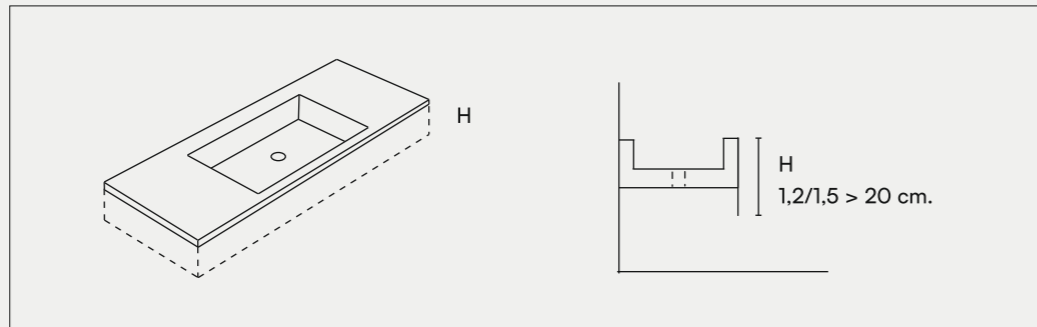

Escuadra soporte (opcional)
 Support bracket (optional)
 Équerre de support (facultatif)
 Staffe di supporto (opzionale)
 Winkelstütze (optional)

SOLID

BERLIN

Berlin Glacier White • Espejo Lyra Light

Opciones Encimeras de baño

Bath Countertops Options · Option plans vasques · Opzione piani lavabo · Optionen Bad-waschtische

OPCIÓN CON FALDÓN
SKIRT OPTION
OPTION AVEC TABLIER
OPZIONE DELLO SCATOLATO
OPTION MIT SCHÜRZE

ES Las encimeras Zenon se pueden completar con un faldón frontal y lateral con diversas medidas.