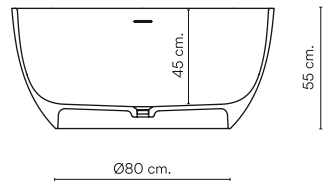

Bañera con rebosadero
Bathtubs with overflow
Baignoires avec trop-plein
Vasca da bagno con troppopieno
Badewanne mit Überlauf.

Peso
Weight
Poids
Peso
Gewicht

86 Kg.

Capacidad
Capacity
Capacité
Capacità
Fassungsvermögen

330 L.

Válvula a juego incluida
Matching valve included
Bonde assortie incluse
Valvola abbinata inclusa
Ventil im Lieferumfang enthalten

CLICK-CLACK