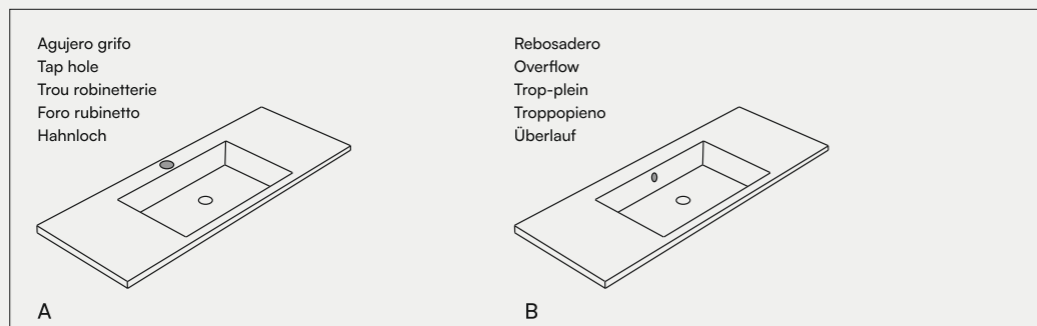

Opciones Encimeras de baño

Bath Countertops Options · Option plans vasques · Opzione piani lavabo · Optionen Bad-waschtische

OPCIÓN CON FALDÓN
SKIRT OPTION
OPTION AVEC TABLIER
OPZIONE DELLO SCATOLATO
OPTION MIT SCHÜRZE

ES Las encimeras Zenon se pueden completar con un faldón frontal y lateral con diversas medidas.

EN Zenon countertops can be completed with a front and side skirt in several sizes.

FR Les plans vasque Zenon peuvent être complétés par une avec tablier frontal et latéral de différentes tailles.

IT Il piatto include: la piletta I piani di lavabo Zenon possono essere completati con una gonna frontale e laterale di varie dimensioni.

DE Zenon Waschtische können mit einer vorderen (Frontal), sowie seitlicher Schürze in verschiedenen Größen ergänzt werden.

TOALLERO INTEGRADO
BUILT-IN TOWEL RACK
PORTE-SERVIETTES INTÉGRÉ
PORTASCIUGAMANI INTEGRATO
HANDTUCHHALTER INBEGRIFFEN

ES El toallero puede ser la mejor opción para crear una encimera práctica y funcional, con toallero frontal, lateral y superior.

EN The towel rack can be the best option to create a practical and functional countertop, with front, side and top towel rack.

FR Le porte-serviettes est peut-être la meilleure option pour créer un plan vasque pratique et fonctionnel, avec porte-serviettes frontal, latéral et supérieur.

IT Il portasciugamani può essere la migliore opzione per creare un top pratico e funzionale, con portasciugamani frontale, laterale e superiore.

DE Der Handtuchhalter kann die beste Option sein, um eine praktische und funktionelle Arbeitsfläche zu schaffen, mit vorderen, seitlichen und oberen Handtuchhaltern.

MANIPULACIÓN
MANIPULATION
MANIPULATION
MANIPOLAZIONE
HANDHABUNG