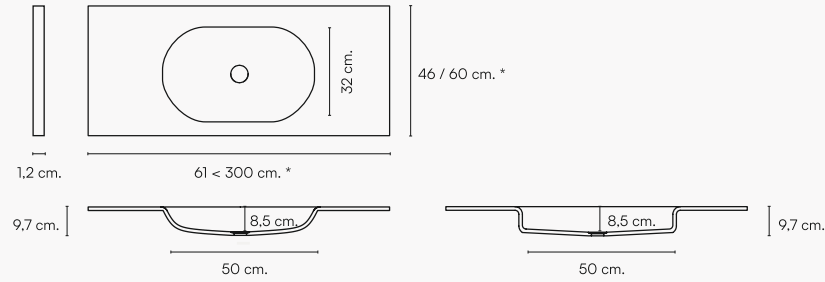

ZENON

SOFT

Bruselas

ENCIMERAS DE BAÑO
BATHROOM COUNTERTOPS

PLANS VASQUES
PIANI LAVABO

BAD-WASCHTISCHE

Seno curvo
Curved sink
Vasque courbé
Arrotondata
Abgerundetes Becken

Seno recto
Straight sink
Vasque droite
Vasca dritta
Geradliniges/eckiges Becken

SMART SOLID

Classic White

Seno curvo
Curved sink
Vasque courbé
Arrotondata
Abgerundetes Becken

Seno recto
Straight sink
Vasque droite
Vasca dritta
Geradliniges/eckiges Becken

* Para medidas superiores consulte con nuestro departamento técnico
* For larger sizes consult our technical department
* Pour des dimensions plus grandes, veuillez contacter notre service technique
* Per dimensioni maggiori si prega di contattare il nostro ufficio tecnico
* Für größere Größen, wenden Sie sich bitte an unsere technische Abteilung