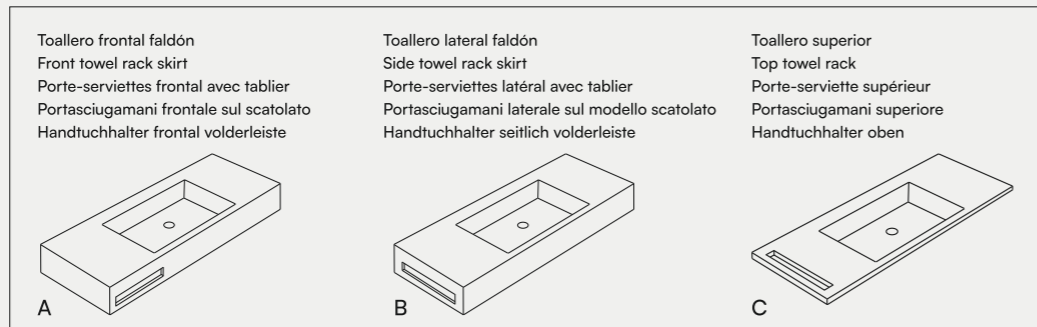

Opciones Encimeras de baño

Bath Countertops Options · Option plans vasques · Opzione piani lavabo · Optionen Bad-waschtische

OPCIÓN CON FALDÓN
SKIRT OPTION
OPTION AVEC TABLIER
OPZIONE DELLO SCATOLATO
OPTION MIT SCHÜRZE

ES Las encimeras Zenon se pueden completar con un faldón frontal y lateral con diversas medidas.

EN Zenon countertops can be completed with a front and side skirt in several sizes.

FR Les plans vasque Zenon peuvent être complétés par une avec tablier frontal et latéral de différentes tailles.

IT Il piatto include: la piletta I piani di lavabo Zenon possono essere completati con una gonna frontale e laterale di varie dimensioni.

DE Zenon Waschtische können mit einer vorderen (Frontal), sowie seitlicher Schürze in verschiedenen Größen ergänzt werden.

TOALLERO INTEGRADO
BUILT-IN TOWEL RACK
PORTE-SERVIETTES INTÉGRÉ
PORTASCIUGAMANI INTEGRATO
HANDTUCHHALTER INBEGRIFFEN

ES El toallero puede ser la mejor opción para crear una encimera práctica y funcional, con toallero frontal, lateral y superior.