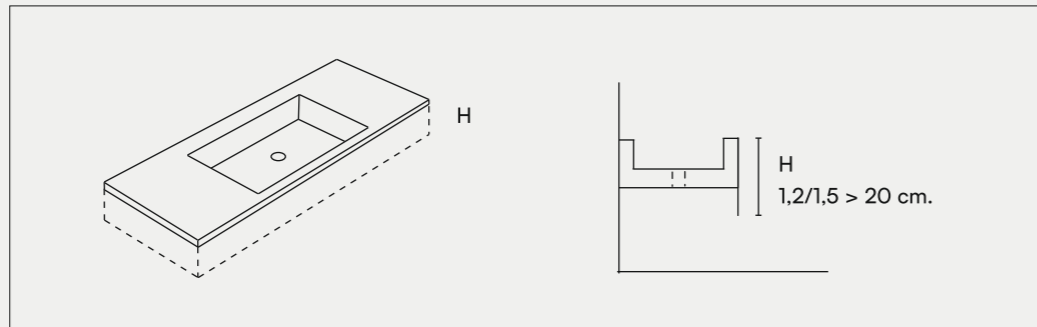

Escuadra soporte (opcional)
Support bracket (optional)
Équerre de support (facultatif)
Staffe di supporto (opzionale)
Winkelstütze (optional)

SMART SOLID

BRUSELAS

Bruseas Classic White · Espejo Orion Light · Mueble Hidra Roble Mallado

Opciones Encimeras de baño

Bath Countertops Options · Option plans vasques · Opzione piani lavabo · Optionen Bad-waschtische

OPCIÓN CON FALDÓN
SKIRT OPTION
OPTION AVEC TABLIER
OPZIONE DELLO SCATOLATO
OPTION MIT SCHÜRZE