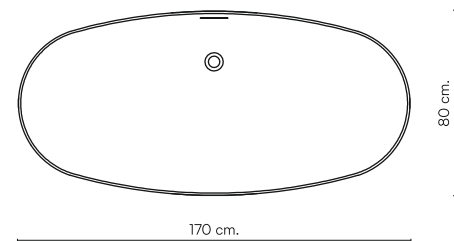

SOFT SHINE SOFT MATT

Como

- BAÑERAS
- BATHTUBS
- BAIGNOIRES
- VASCHE DA BAGNO
- BADEWANNEN

Como Shine

Como Matt

Bañera con rebosadero
Bathtubs with overflow
Baignoires avec trop-plein
Vasca da bagno con troppopieno
Badewanne mit Überlauf.

Peso
Weight
Poids
Peso
Gewicht

37 Kg.

Capacidad
Capacity
Capacité
Capacità
Fassungsvermögen

360 L.

Válvula a juego incluida
Matching valve included
Bonde assortie incluse
Valvola abbinata inclusa
Ventil im Lieferumfang enthalten