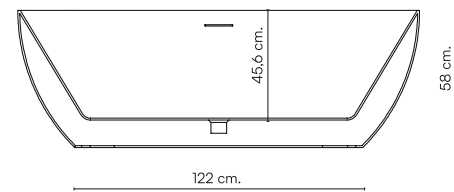

SOFT SHINE SOFT MATT

Como

- BAÑERAS
- BATHTUBS
- BAIGNOIRES
- VASCHE DA BAGNO
- BADEWANNEN

Como Shine

Como Matt

Bañera con rebosadero
Bathtubs with overflow
Baignoires avec trop-plein
Vasca da bagno con troppopieno
Badewanne mit Überlauf.

Peso
Weight
Poids
Peso
Gewicht

37 Kg.

Capacidad
Capacity
Capacité
Capacità
Fassungsvermögen

360 L.

Válvula a juego incluida
Matching valve included
Bonde assortie incluse
Valvola abbinata inclusa
Ventil im Lieferumfang enthalten