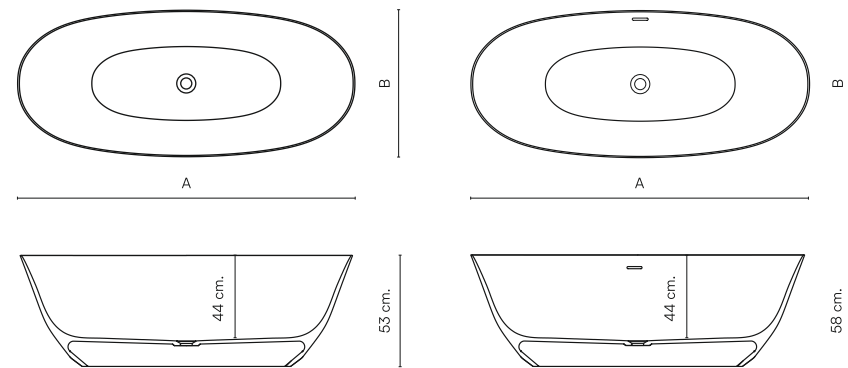

Bañera sin rebosadero
 Bathtubs without overflow
 Baignoires sans trop-plein
 Vasca da bagno senza troppopieno
 Badewanne ohne Überlauf.

Bañera con rebosadero
 Bathtubs with overflow
 Baignoires avec trop-plein
 Vasca da bagno con troppopieno
 Badewanne mit Überlauf.

	A	B
Covadonga 160	160	70
Covadonga R 160	160	70
Covadonga R 170	170	75
Covadonga R 180	180	80

-  **Peso**
Weight
Poids
Peso
Gewicht
-  **Capacidad**
Capacity
Capacité
Capacità
Fassungsvermögen
-  **Válvula a juego incluida**
Matching valve included
Bonde assortie incluse
Valvola abbinata inclusa
Ventil im Lieferumfang enthalten