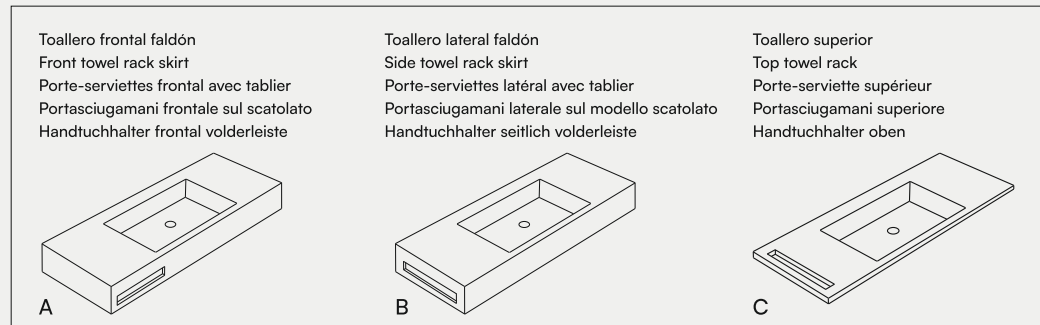

# Opciones Encimeras de baño

Bath Countertops Options • Option plans vasques • Opzione piani lavabo • Optionen Bad-waschtische

OPCIÓN CON FALDÓN  
SKIRT OPTION  
OPTION AVEC TABLIER  
OPZIONE DELLO SCATOLATO  
OPTION MIT SCHÜRZE

ES Las encimeras Zenon se pueden completar con un faldón frontal y lateral con diversas medidas.

EN Zenon countertops can be completed with a front and side skirt in several sizes.

FR Les plans vasque Zenon peuvent être complétés par une avec tablier frontal et latéral de différentes tailles.

IT Il piatto include: la piletta piani di lavabo Zenon possono essere completati con una gonna frontale e laterale di varie dimensioni.

DE Zenon Waschtische können mit einer vorderen (Frontal), sowie seitlicher Schürze in verschiedenen Größen ergänzt werden.

TOALLERO INTEGRADO  
BUILT-IN TOWEL RACK  
PORTE-SERVIETTES INTÉGRÉ  
PORTASCIUGAMANI INTEGRATO  
HANDTUCHHALTER INBEGRIFFEN

ES El toallero puede ser la mejor opción para crear una encimera práctica y funcional, con toallero frontal, lateral y superior.