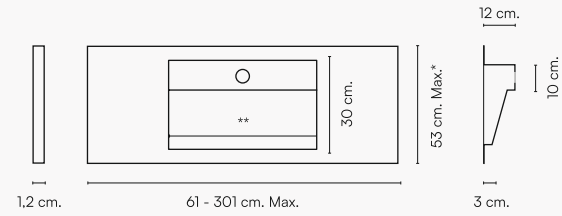

# Dublin

BATHROOM COUNTERTOPS  
ENCIMERAS DE BAÑO  
PLANS VASQUES  
PIANI LAVABO  
BAD-WASCHTISCHE

SMART SOLID

Classic White

\* Para medidas superiores consulte con nuestro departamento técnico  
\* For larger sizes consult our technical department  
\* Pour des dimensions plus grandes, veuillez contacter notre service technique  
\* Per dimensioni maggiori si prega di contattare il nostro ufficio tecnico  
\* Für größere Größen, wenden Sie sich bitte an unsere technische Abteilung

\*\* Ancho seno personalizable.  
\*\* Customisable sink width.  
\*\* Largeur de la vasque personnalisable.  
\*\* Larghezza del vasca personalizzabile.  
\*\* Breite becken anpassbar.