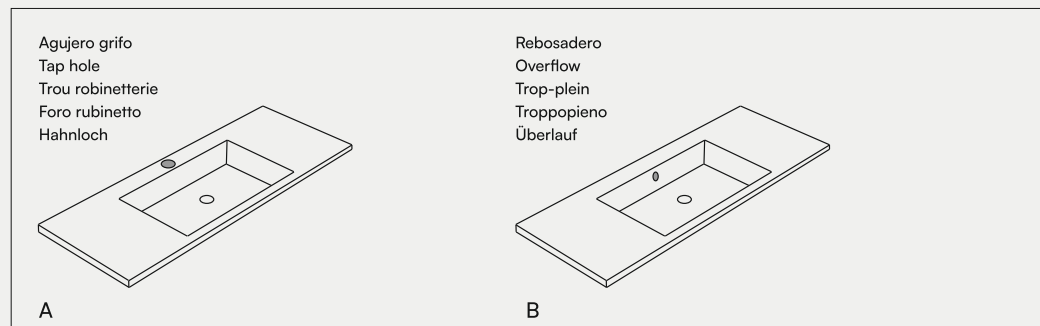

Opciones Encimeras de baño

Bath Countertops Options • Option plans vasques • Opzione piani lavabo • Optionen Bad-waschtische

OPCIÓN CON FALDÓN
SKIRT OPTION
OPTION AVEC TABLIER
OPZIONE DELLO SCATOLATO
OPTION MIT SCHÜRZE

ES Las encimeras Zenon se pueden completar con un faldón frontal y lateral con diversas medidas.

EN Zenon countertops can be completed with a front and side skirt in several sizes.

FR Les plans vasque Zenon peuvent être complétés par une avec tablier frontal et latéral de différentes tailles.

IT Il piatto include: la piletta piani di lavabo Zenon possono essere completati con una gonna frontale e laterale di varie dimensioni.

DE Zenon Waschtische können mit einer vorderen (Frontal), sowie seitlicher Schürze in verschiedenen Größen ergänzt werden.

TOALLERO INTEGRADO
BUILT-IN TOWEL RACK
PORTE-SERVIETTES INTÉGRÉ
PORTASCIUGAMANI INTEGRATO
HANDTUCHHALTER INBEGRIFFEN

ES El toallero puede ser la mejor opción para crear una encimera práctica y funcional, con toallero frontal, lateral y superior.

EN The towel rack can be the best option to create a practical and functional countertop, with front, side and top towel rack.

FR Le porte-serviettes est peut-être la meilleure option pour créer un plan vasque pratique et fonctionnel, avec porte-serviettes frontal, latéral et supérieur.

IT Il portasciugamani può essere la migliore opzione per creare un top pratico e funzionale, con portasciugamani frontale, laterale e superiore.

DE Der Handtuchhalter kann die beste Option sein, um eine praktische und funktionelle Arbeitsfläche zu schaffen, mit vorderen, seitlichen und oberen Handtuchhaltern.

MANIPULACIÓN
MANIPULATION
MANIPULATION
MANIPOLAZIONE
HANDHABUNG