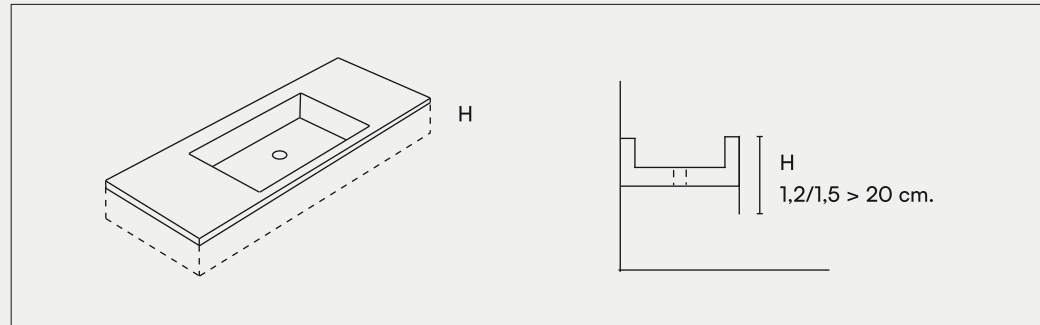

Escuadra soporte (opcional)  
Support bracket (optional)  
Équerre de support (facultatif)  
Staffe di supporto (opzionale)  
Winkelstütze (optional)

SOLID

DUBLIN

Dublin Classic White

# Opciones Encimeras de baño

Bath Countertops Options • Option plans vasques • Opzione piani lavabo • Optionen Bad-waschtische

OPCIÓN CON FALDÓN  
SKIRT OPTION  
OPTION AVEC TABLIER  
OPZIONE DELLO SCATOLATO  
OPTION MIT SCHÜRZE