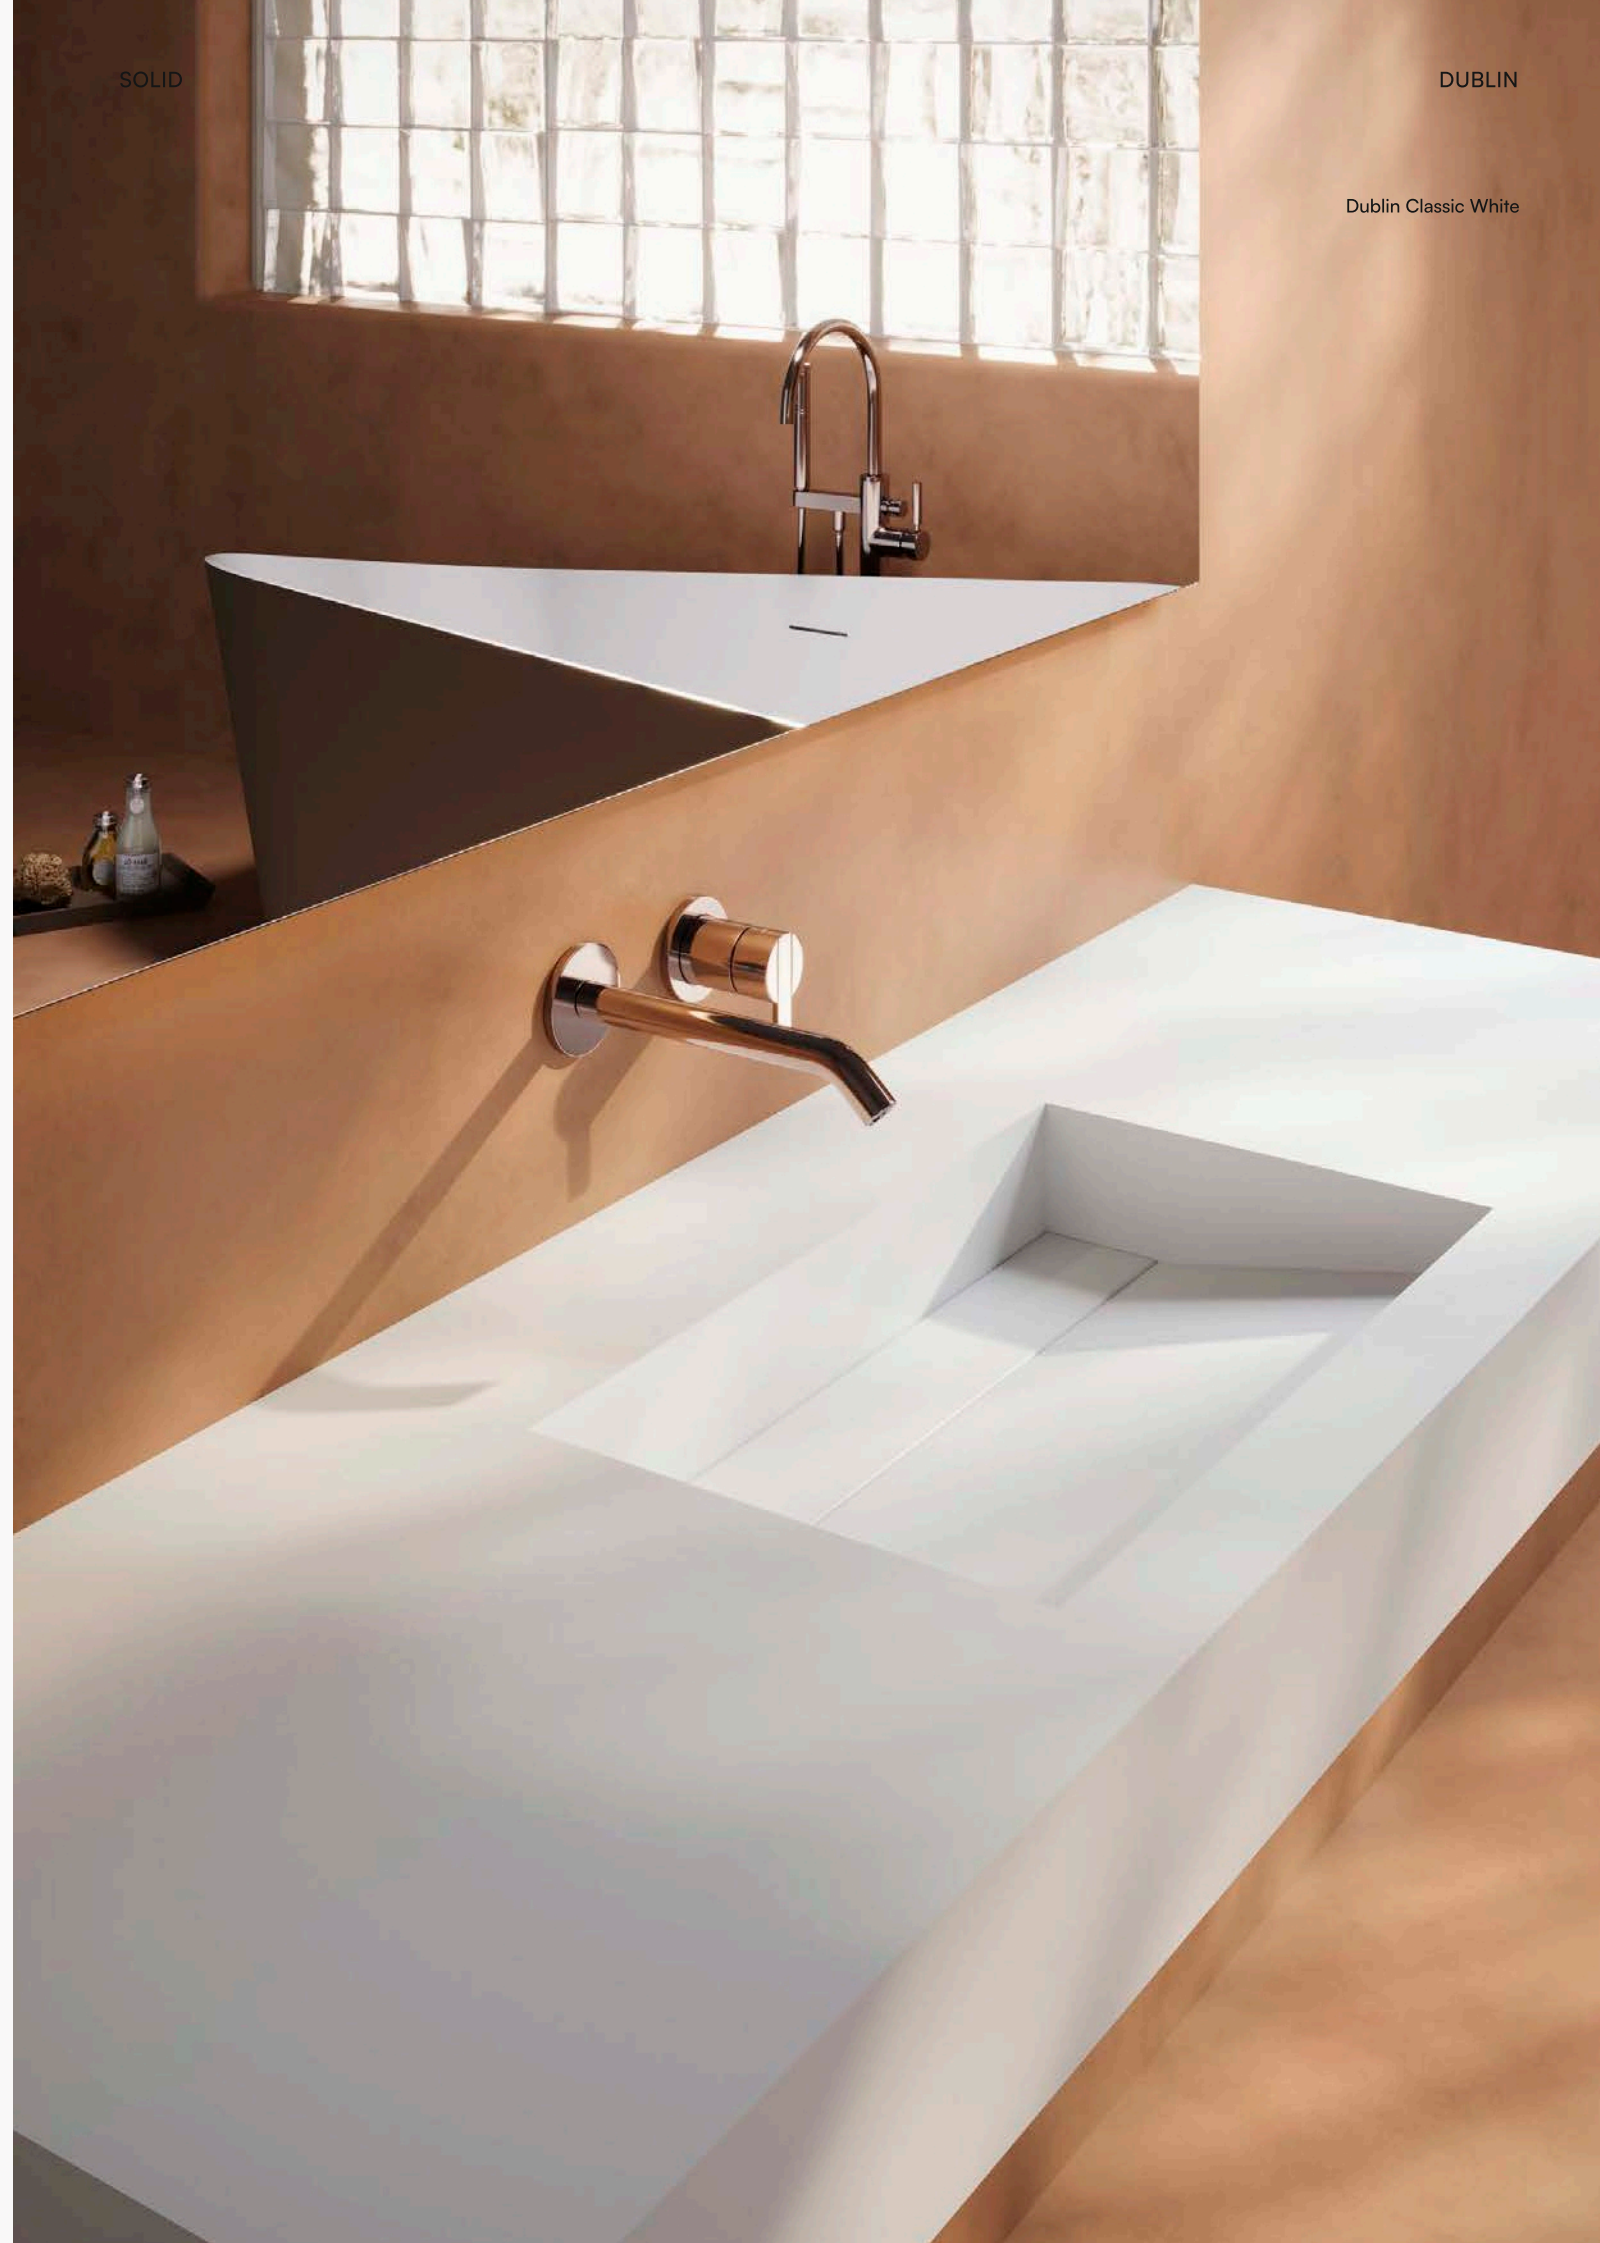

Toallero Superior  
Top Towel Rack  
Porte-serviettes supérieure  
Portasciugamani superiore  
Handtuchhalter Oben

Agujero grifo  
Tap hole  
Trou Robinetterie  
Foro rubinetto  
Hahnloch

Rebosadero  
Overflow  
Trop-Plein  
Troppopieno  
Überlauf

Seno desplazado  
Sink displaced  
Vasque déplacée  
Vasca decentrata  
Versetzt Becken

Copete  
Trim up  
Baguette  
Alzatina fino  
Leiste

PROJECT  
Válvula incluida  
Valve included  
Bonde incluse  
Scarico inclusa  
Ventil inklusive

# Opciones Encimeras de baño

Bath Countertops Options • Option plans vasques • Opzione piani lavabo • Optionen Bad-waschtische

OPCIÓN CON FALDÓN  
SKIRT OPTION  
OPTION AVEC TABLIER  
OPZIONE DELLO SCATOLATO  
OPTION MIT SCHÜRZE