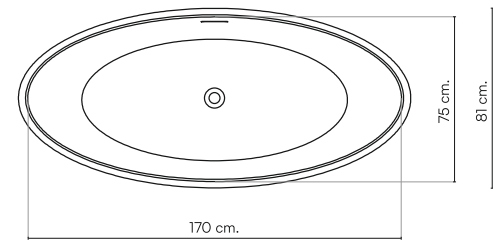

SOFT MATT

Elipse

BAÑERAS
BATHTUBS
BAIGNOIRES
VASCHE DA BAGNO
BADEWANNEN

ELIPSE COLLECTION
PAG - 240

Bañera con rebosadero
Bathtubs with overflow
Baignoires avec trop-plein
Vasca da bagno con troppopieno
Badewanne mit Überlauf.

Peso
Weight
Poids
Peso
Gewicht

39 Kg.

Capacidad
Capacity
Capacité
Capacità
Fassungsvermögen

367 L.

Válvula a juego incluida
Matching valve included
Bonde assortie incluse
Valvola abbinata inclusa
Ventil im Lieferumfang enthalten