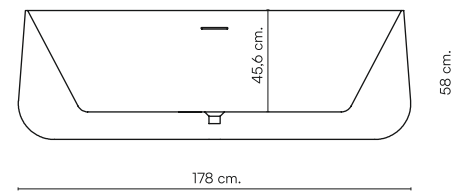

SOFT MATT

Elipse

BAÑERAS
BATHTUBS
BAIGNOIRES
VASCHE DA BAGNO
BADEWANNEN

ELIPSE COLLECTION
PAG - 240

Bañera con rebosadero
Bathtubs with overflow
Baignoires avec trop-plein
Vasca da bagno con troppopieno
Badewanne mit Überlauf.

Peso
Weight
Poids
Peso
Gewicht

39 Kg.

Capacidad
Capacity
Capacité
Capacità
Fassungsvermögen

367 L.

Válvula a juego incluida
Matching valve included
Bonde assortie incluse
Valvola abbinata inclusa
Ventil im Lieferumfang enthalten