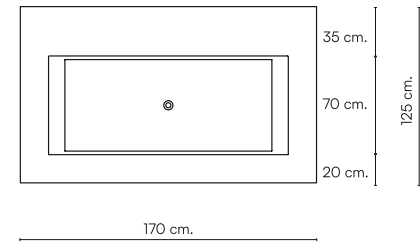

SOFT

Enol

BAÑERA A MEDIDA
CUSTOM MADE BATHTUBS
BAIGNOIRES SUR MESURE
VASCA DA BAGNO SU MISURA
BADEWANNEN NACH MASS

SMART SOLID

ENOL 155

ENOL 170

* Para dimensiones superiores solicitar presupuesto al departamento comercial.

* For larger measurements, request an estimate from the sales department.

* Pour des dimensions supérieures demander budget au département commercial.

* Per articoli fuori misura, si prega di chiedere fattibilità all'ufficio commerciale.