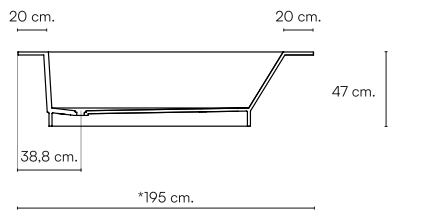

SOFT

Enol

BAÑERA A MEDIDA
CUSTOM MADE BATHTUBS
BAIGNOIRES SUR MESURE
VASCA DA BAGNO SU MISURA
BADEWANNEN NACH MASS

SMART SOLID

ENOL 155

ENOL 170

* Para dimensiones superiores solicitar presupuesto al departamento comercial.

* Für größere, als in dieser Tabelle angegebenen Größen, wenden Sie sich bitte an die Verkaufsabteilung.

Bañera sin rebosadero.

Bathtubs without overflow

Baignoires sans trop-plein

Vasca da bagno senza troppopieno