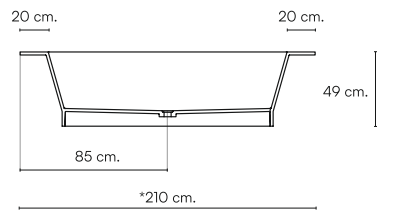

SOFT

Enol

BAÑERA A MEDIDA
CUSTOM MADE BATHTUBS
BAIGNOIRES SUR MESURE
VASCA DA BAGNO SU MISURA
BADEWANNEN NACH MASS

SMART SOLID

ENOL 155

ENOL 170

* Para dimensiones superiores solicitar presupuesto al departamento comercial.