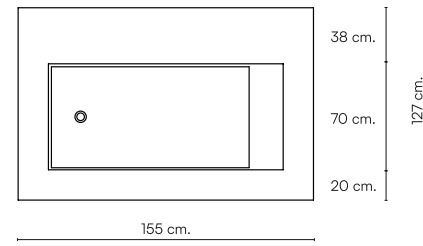

SOFT

Enol

BAÑERA A MEDIDA
CUSTOM MADE BATHTUBS
BAIGNOIRES SUR MESURE
VASCA DA BAGNO SU MISURA
BADEWANNEN NACH MASS

SMART SOLID

ENOL 155

ENOL 170

* Para dimensiones superiores solicitar presupuesto al departamento comercial.