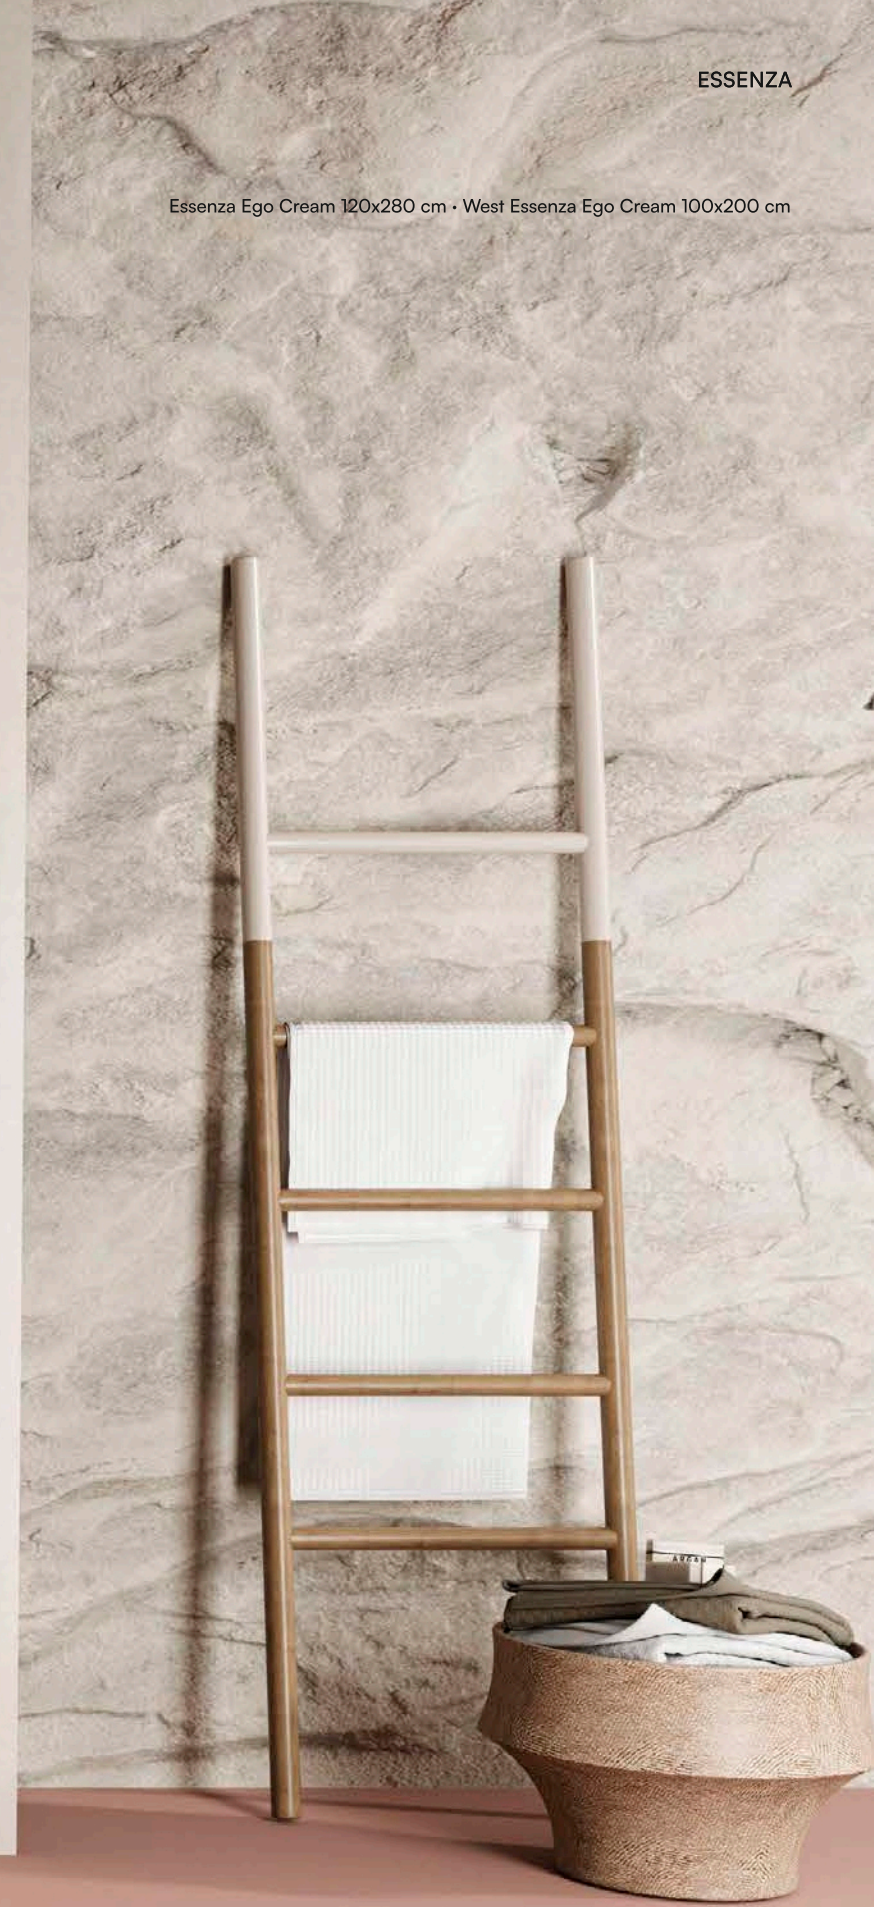

Espesor
Thickness
Épaisseur
Spessore
Stärke

0,4 cm.

Essenza Ego Cream 120x280 cm • West Essenza Ego Cream 100x200 cm

ZENON

SPC

ESSENZA

Essenza Ego Cream 120x280 cm • West Essenza Ego Cream 100x200 cm

ZENON