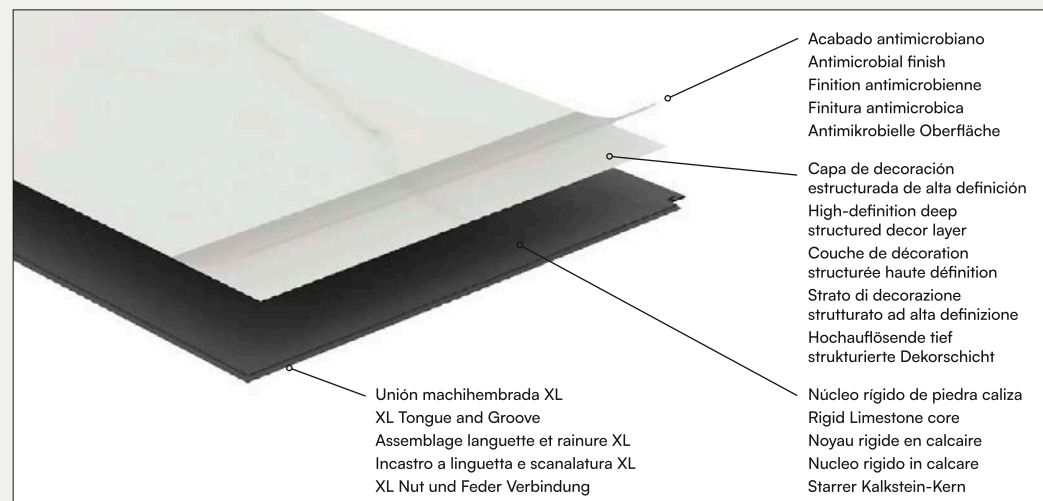

SPC

ESSENZA

Essenza Mountain · West Essenza Mountain

Opciones Essenza

Essenza Options - Option Essenza - Opzione Essenza - Optionen Essenza

INSTALACIÓN PANELES
 INSTALLATION OF PANELS
 INSTALLATION DES PANNEAUX
 INSTALLAZIONE DEI PANNELLI
 MONTAGE PANEELE

2 tipos de embellecedores para acabar fácilmente esquinas y bordes.

2 types of trims for easy finishing of corners and edges.

2 types de garnitures pour faciliter la finition des angles et des bords.

2 profili diversi per facilitare la rifinitura di angoli e bordi.

2 Arten von Leisten für die einfache Bearbeitung von Ecken und Kanten.

COMPOSICIÓN
 COMPOSITION
 COMPOSITION
 COMPOSIZIONE
 ZUSAMMENSETZUNG

Essenza Anthracite 120x280 cm · West Ego Anthracite 80x160 cm