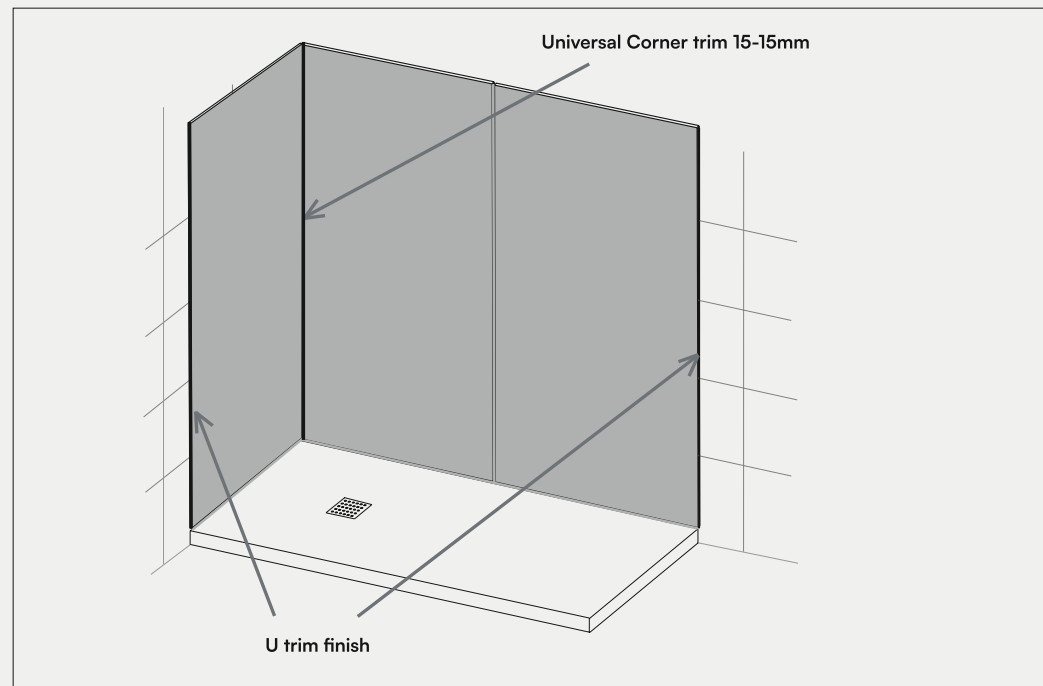

SPC

ESSENZA

Essenza Mountain · West Essenza Mountain

Opciones Essenza

Essenza Options - Option Essenza - Opzione Essenza - Optionen Essenza

INSTALACIÓN PANELES
 INSTALLATION OF PANELS
 INSTALLATION DES PANNEAUX
 INSTALLAZIONE DEI PANNELLI
 MONTAGE PANEELE

2 tipos de embellecedores para acabar fácilmente esquinas y bordes.

2 types of trims for easy finishing of corners and edges.

2 types de garnitures pour faciliter la finition des angles et des bords.

2 profili diversi per facilitare la rifinitura di angoli e bordi.

2 Arten von Leisten für die einfache Bearbeitung von Ecken und Kanten.

COMPOSICIÓN
 COMPOSITION
 COMPOSITION
 COMPOSIZIONE
 ZUSAMMENSETZUNG

Essenza Anthracite 120x280 cm · West Ego Anthracite 80x160 cm