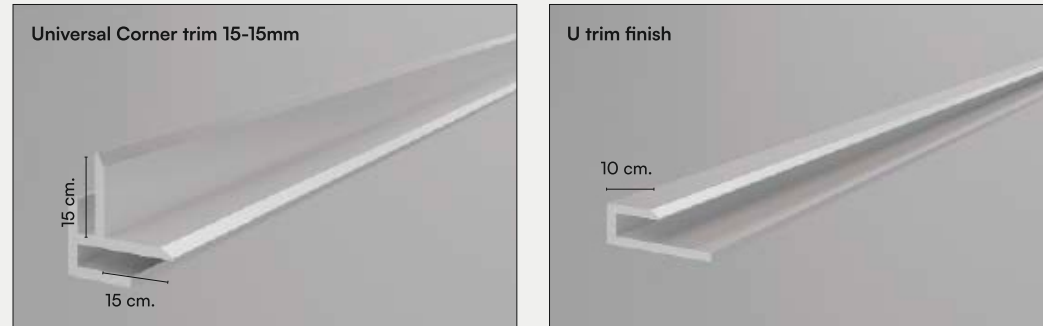

Opciones Essenza

Essenza Options - Option Essenza - Opzione Essenza - Optionen Essenza

INSTALACIÓN PANELES
INSTALLATION OF PANELS
INSTALLATION DES PANNEAUX
INSTALLAZIONE DEI PANNELLI
MONTAGE PANEELE

2 tipos de embellecedores para acabar fácilmente esquinas y bordes.

2 types of trims for easy finishing of corners and edges.

2 types de garnitures pour faciliter la finition des angles et des bords.

2 profili diversi per facilitare la rifinitura di angoli e bordi.

2 Arten von Leisten für die einfache Bearbeitung von Ecken und Kanten.