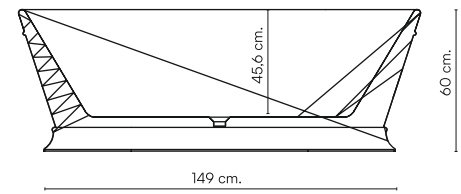

Bañera con rebosadero  
 Bathtubs with overflow  
 Baignoires avec trop-plein  
 Vasca da bagno con troppopieno  
 Badewanne mit Überlauf.

Peso  
 Weight  
 Poids  
 Peso  
 Gewicht

42 Kg.

Capacidad  
 Capacity  
 Capacité  
 Capacità  
 Fassungsvermögen