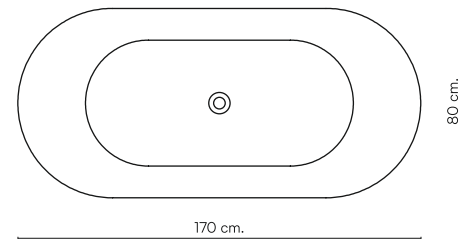

Bañera con rebosadero  
 Bathtubs with overflow  
 Baignoires avec trop-plein  
 Vasca da bagno con troppopieno  
 Badewanne mit Überlauf.

Peso  
 Weight  
 Poids  
 Peso  
 Gewicht

42 Kg.

Capacidad  
 Capacity  
 Capacité  
 Capacità  
 Fassungsvermögen