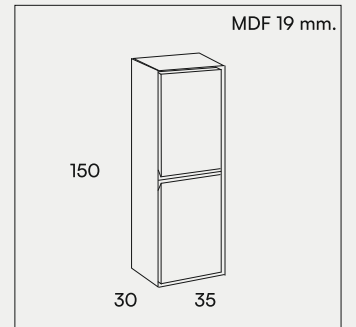

Hidra columna auxiliar
Hidra auxiliary column
Colonne auxiliaire hydra
Colonna auxiliara hydra
Hidra Zusatzschrank

Cajón extracción total
Full-extension drawer
Tiroir à extension complète
Cassetto ad estrazione totale
Schublade vollauszugführung

Sistema de colgar antivuelco.
Anti-tilt hanging system.
Système de suspension anti-basculement.
Sistema di sospensione antiribaltamento.
Anti-Kipp-Aufhängesystem.

Cajón cierre soft
Soft-close drawer
Tiroir à fermeture douce
Cassetto con chiusura soft
Schublade mit Soft Close

Herrajes
Fittings
Ferrures
Binari
Beschlügen

80.000 c.

Apertura/Cierres
Opening/Closing
Ouverture/fermeture
Apertura/chiusura
Öffnen/Schließen

ENCIMERAS DE BAÑO BATHROOM COUNTERTOPS PLANS VASQUES PIANI LAVABO BAD-WASCHTISCHE

◎ SOLID

SOFÍA

1.a = 27 cm. - 2.a = 47/57 cm. - h. = 10,5 cm.

Encimera sin faldón
Countertop without skirt
Plan de salle sans tablier
Top senza scatolato
Waschtisch ohne Schürze

□ GEL COAT

AQUARIS

1.a = 29,5 cm. - 2.a = 49 cm. - h. = 12 cm.

Encimera con faldón
Countertop with skirt
Plan de salle avec tablier
Top con scatolato
Waschtisch mit Schürze

Encimera
Countertop
Plans
Top
Waschtisch

*

LAVABOS
WASHBASIN
LAVABO
LAVABO
WASCHBECKEN

◎ SOLID