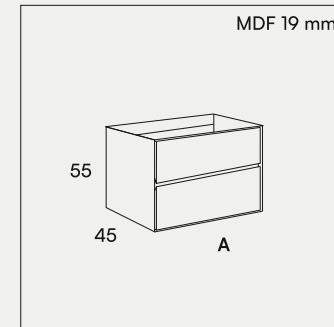

Configuración Hidra

Hidra Configuration • Configuration Hidra • Configurazione Hidra • Hidra Gestaltung

Módulo
Module
Module
Modulo
Modul

A
60 c 100 c
70 c 120 i d c 2c
80 c 140 i d c 2c