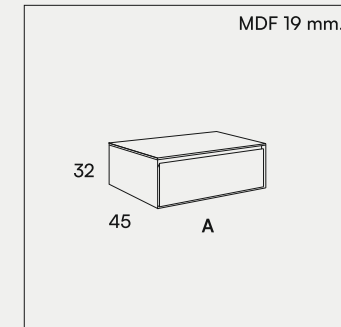

Hidra auxiliar
Auxiliary hydra
Hidra auxiliaire
Hidra auxiliara
Hilfshidra

A
60
100