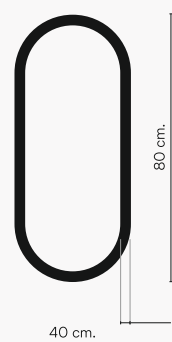

IRIS LIGHT

Garantía 3 años
Warranty 3 years
Garantie 3 ans
Garanzia 3 anni
3 Jahre Garantie

Espejo incluye: herraje de montaje, embalaje, instrucciones de montaje.
Mirror includes: mounting hardware, packaging, assembly instructions.
Miroir inclut: matériel de montage, emballage, instructions de montage.
Specchio include: ferramenta di montaggio, imballo in cartone, istruzioni di montaggio.
Der Spiegel enthält: Befestigungsmaterial, Verpackung, Montageanleitung.