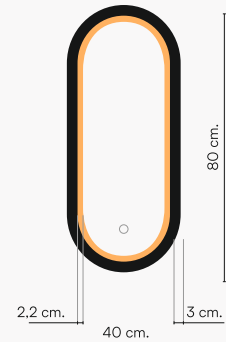

ZENON

SOFT

Iris

ESPEJOS
MIRRORS
MIROIRS
SPECCHI
SPIEGEL

Iris

Iris Light

- Glaciar White
- Natural
- Cream
- Moka
- Nieve
- New Pearl
- Perla
- Cemento
- Antracita
- Negro
- Terracotta
- Sage
- Cobalt

IRIS LIGHT

Garantía 3 años
Warranty 3 years
Garantie 3 ans
Garanzia 3 anni
3 Jahre Garantie

Espejo incluye: herraje de montaje, embalaje, instrucciones de montaje.
Mirror includes: mounting hardware, packaging, assembly instructions.
Miroir inclut: matériel de montage, emballage, instructions de montage.
Specchio include: ferramenta di montaggio, imballo in cartone, istruzioni di montaggio.
Der Spiegel enthält: Befestigungsmaterial, Verpackung, Montageanleitung.

SOLID

IRIS

Iris Titanio • Olympia Top Perla