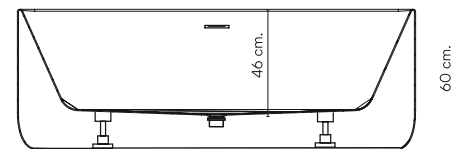

SOFT SHINE SOFT MATT

Kivu Wall

BAÑERAS
BATHTUBS
BAIGNOIRES
VASCHE DA BAGNO
BADEWANNEN

ACRYLIC

Kivu Shine

Kivu Matt

Bañera con rebosadero
 Bathtubs with overflow
 Baignoires avec trop-plein
 Vasca da bagno con troppopieno
 Badewanne mit Überlauf.

Peso
 Weight
 Poids
 Peso
 Gewicht

59 Kg.

Capacidad
 Capacity
 Capacité
 Capacità
 Fassungsvermögen

315 L.

Válvula a juego incluida
 Matching valve included
 Bonde assortie incluse
 Valvola abbinata inclusa
 Ventil im Lieferumfang enthalten