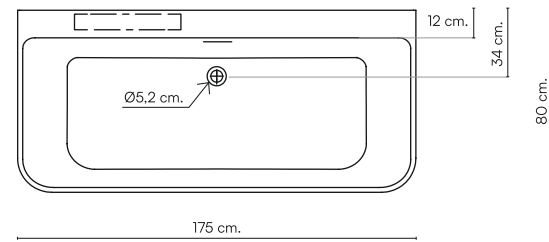

Bañera con rebosadero
Bathtubs with overflow
Baignoires avec trop-plein
Vasca da bagno con troppopieno
Badewanne mit Überlauf.

Peso
Weight
Poids
Peso
Gewicht

59 Kg.

Capacidad
Capacity
Capacité
Capacità
Fassungsvermögen

315 L.

Válvula a juego incluida
Matching valve included
Bonde assortie incluse
Valvola abbinata inclusa
Ventil im Lieferumfang enthalten

CLICK-CLACK