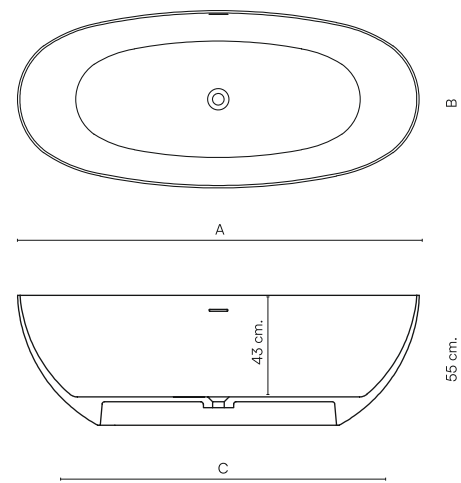

# Lago

BAÑERAS  
BATHTUBS  
BAIGNOIRES  
VASCHE DA BAGNO  
BADEWANNEN

© SOLID

	A	B	C
Lago 150	150	72	90
Lago 170	170	72	102

Bañera con rebosadero  
 Bathtubs with overflow  
 Baignoires avec trop-plein  
 Vasca da bagno con troppopieno  
 Badewanne mit Überlauf.

L. 150 - 113 Kg.  
 L. 170 - 182 Kg.

L. 150 - 288 L.  
 L. 170 - 344 L.

CLICK-CLACK