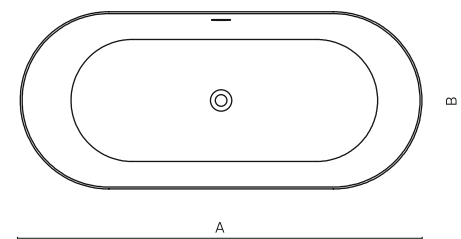

	A	B	C
Leman 170	170	75	136
Leman 180	180	80	145

Bañera con rebosadero
 Bathtubs with overflow
 Baignoires avec trop-plein
 Vasca da bagno con troppopieno
 Badewanne mit Überlauf.

- Peso
- Capacidad
- Weight
- Capacity
- Poids
- Capacité
- Peso
- Capacità
- Gewicht
- Fassungsvermögen

LEM. 170 - 49 Kg. LEM. 170 - 377 L.
 LEM. 180 - 52 Kg. LEM. 180 - 408 L.

Válvula a juego incluida
 Matching valve included
 Bonde assortie incluse
 Valvola abbinata inclusa
 Ventil im Lieferumfang enthalten