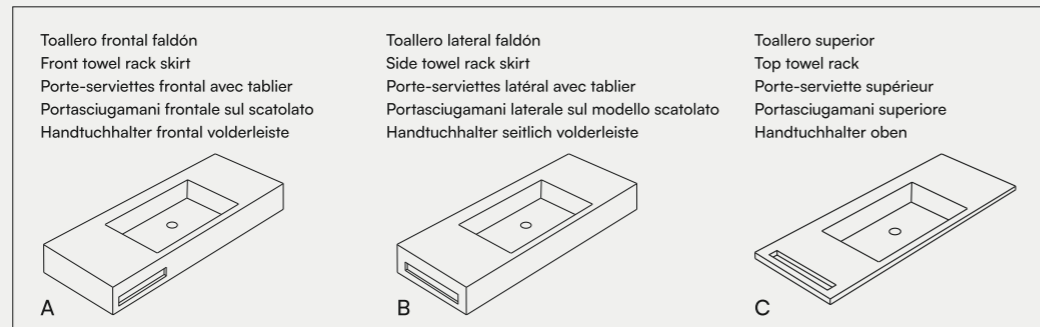

Opciones Encimeras de baño

Bath Countertops Options · Option plans vasques · Opzione piani lavabo · Optionen Bad-waschtische

OPCIÓN CON FALDÓN
SKIRT OPTION
OPTION AVEC TABLIER
OPZIONE DELLO SCATOLATO
OPTION MIT SCHÜRZE

ES Las encimeras Zenon se pueden completar con un faldón frontal y lateral con diversas medidas.

EN Zenon countertops can be completed with a front and side skirt in several sizes.

FR Les plans vasque Zenon peuvent être complétés par une avec tablier frontal et latéral de différentes tailles.

IT Il piatto include: la piletta I piani di lavabo Zenon possono essere completati con una gonna frontale e laterale di varie dimensioni.

DE Zenon Waschtische können mit einer vorderen (Frontal), sowie seitlicher Schürze in verschiedenen Größen ergänzt werden.

TOALLERO INTEGRADO
BUILT-IN TOWEL RACK
PORTE-SERVIETTES INTÉGRÉ
PORTASCIUGAMANI INTEGRATO
HANDTUCHHALTER INBEGRIFFEN

ES El toallero puede ser la mejor opción para crear una encimera práctica y funcional, con toallero frontal, lateral y superior.