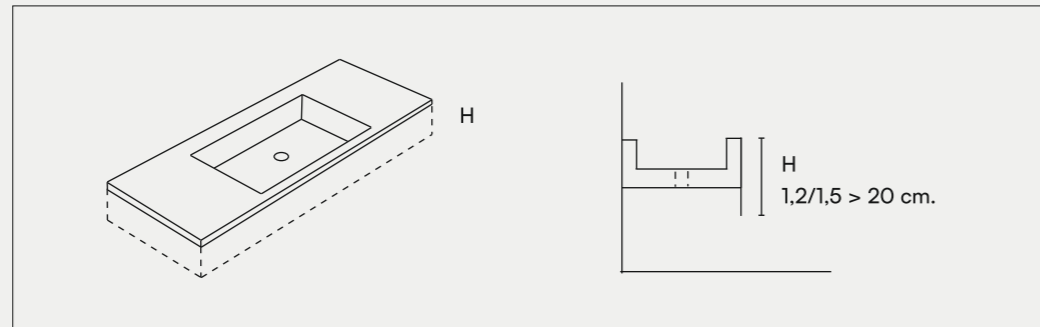

Escuadra soporte (opcional)
Support bracket (optional)
Équerre de support (facultatif)
Staffe di supporto (opzionale)
Winkelstütze (optional)

SMART SOLID

LISBOA

lisboa Classic White • Espejo Orion Light • Estructura Z 60

Opciones Encimeras de baño

Bath Countertops Options · Option plans vasques · Opzione piani lavabo · Optionen Bad-waschtische

OPCIÓN CON FALDÓN
SKIRT OPTION
OPTION AVEC TABLIER
OPZIONE DELLO SCATOLATO
OPTION MIT SCHÜRZE