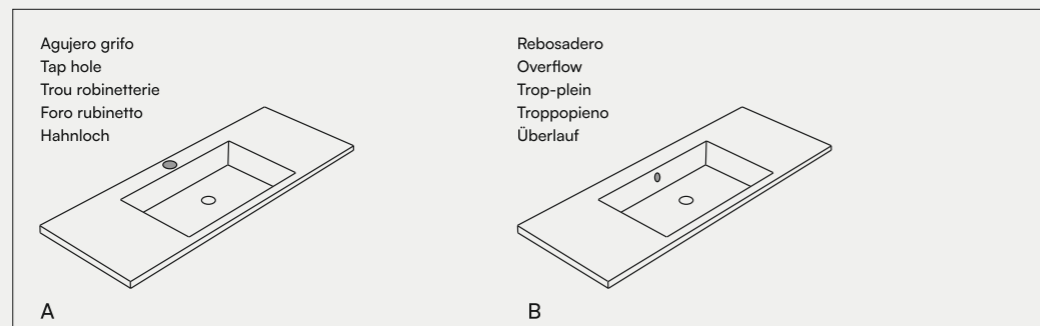

Opciones Encimeras de baño

Bath Countertops Options · Option plans vasques · Opzione piani lavabo · Optionen Bad-waschtische

OPCIÓN CON FALDÓN
SKIRT OPTION
OPTION AVEC TABLIER
OPZIONE DELLO SCATOLATO
OPTION MIT SCHÜRZE

ES Las encimeras Zenon se pueden completar con un faldón frontal y lateral con diversas medidas.

EN Zenon countertops can be completed with a front and side skirt in several sizes.

FR Les plans vasque Zenon peuvent être complétés par une avec tablier frontal et latéral de différentes tailles.

IT Il piatto include: la piletta I piani di lavabo Zenon possono essere completati con una gonna frontale e laterale di varie dimensioni.

DE Zenon Waschtische können mit einer vorderen (Frontal), sowie seitlicher Schürze in verschiedenen Größen ergänzt werden.

TOALLERO INTEGRADO
BUILT-IN TOWEL RACK
PORTE-SERVIETTES INTÉGRÉ
PORTASCIUGAMANI INTEGRATO
HANDTUCHHALTER INBEGRIFFEN

ES El toallero puede ser la mejor opción para crear una encimera práctica y funcional, con toallero frontal, lateral y superior.

EN The towel rack can be the best option to create a practical and functional countertop, with front, side and top towel rack.

FR Le porte-serviettes est peut-être la meilleure option pour créer un plan vasque pratique et fonctionnel, avec porte-serviettes frontal, latéral et supérieur.

IT Il portasciugamani può essere la migliore opzione per creare un top pratico e funzionale, con portasciugamani frontale, laterale e superiore.

DE Der Handtuchhalter kann die beste Option sein, um eine praktische und funktionelle Arbeitsfläche zu schaffen, mit vorderen, seitlichen und oberen Handtuchhaltern.

MANIPULACIÓN
MANIPULATION
MANIPULATION
MANIPOLAZIONE
HANDHABUNG