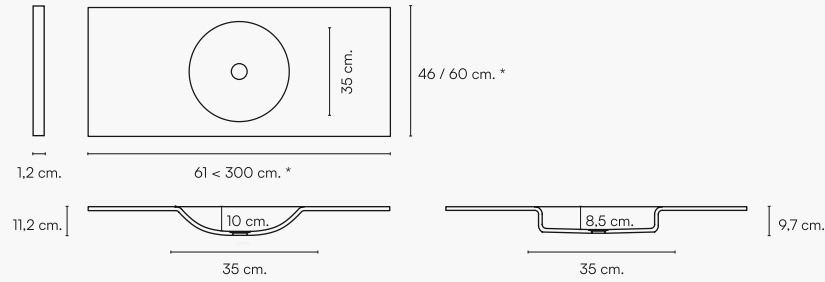

ZENON

SOFT

Lisboa

ENCIMERAS DE BAÑO
BATHROOM COUNTERTOPS
PLANS VASQUES
PIANI LAVABO
BAD-WASCHTISCHE

Seno curvo
Curved sink
Vasque courbé
Arrotondata
Abgerundetes Becken

Seno recto
Straight sink
Vasque droite
Vasca dritta
Geradliniges/eckiges Becken

SMART SOLID

Classic White

Seno curvo
Curved sink
Vasque courbé
Arrotondata
Abgerundetes Becken

Seno recto
Straight sink
Vasque droite
Vasca dritta
Geradliniges/eckiges Becken

* Para medidas superiores consulte con nuestro departamento técnico
* For larger sizes consult our technical department
* Pour des dimensions plus grandes, veuillez contacter notre service technique
* Per dimensioni maggiori si prega di contattare il nostro ufficio tecnico
* Für größere Größen, wenden Sie sich bitte an unsere technische Abteilung