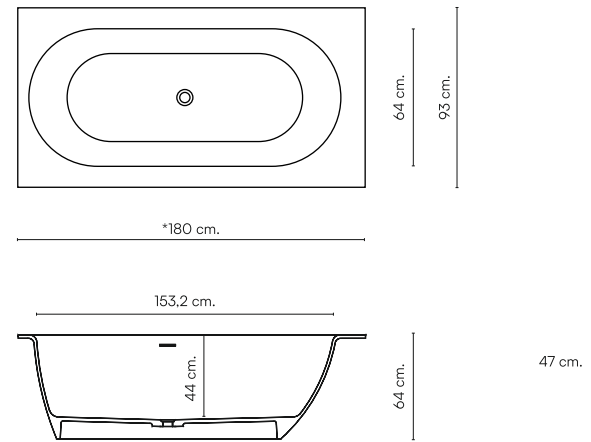

SOFT

Lomond

BAÑERA A MEDIDA
CUSTOM MADE BATHTUBS
BAIGNOIRES SUR MESURE
VASCA DA BAGNO SU MISURA
BADEWANNEN NACH MASS

SMART SOLID

○ Classic White

* Para dimensiones superiores solicitar presupuesto al departamento comercial.

* For larger measurements, request an estimate from the sales department.

* Pour des dimensions supérieures demander budget au département commercial.

* Per articoli fuori misura, si prega di chiedere fattibilità all'ufficio commerciale.

* Für größere, als in dieser Tabelle angegebenen Größen, wenden Sie sich bitte an die Verkaufsabteilung.

Bañera con rebosadero

Bathtubs with overflow

Baignoires avec trop-plein

Vasca da bagno con troppopieno