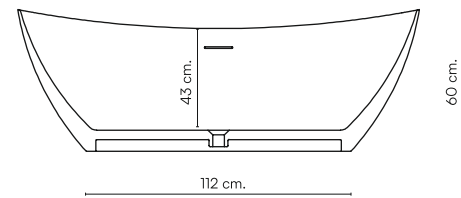

Bañera con rebosadero  
 Bathtubs with overflow  
 Baignoires avec trop-plein  
 Vasca da bagno con troppopieno  
 Badewanne mit Überlauf.

Peso  
 Weight  
 Poids  
 Peso  
 Gewicht

36 Kg.

Capacidad  
 Capacity  
 Capacité  
 Capacità  
 Fassungsvermögen