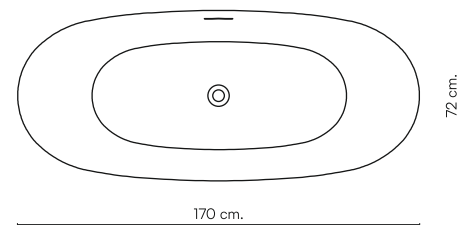

Bañera con rebosadero  
 Bathtubs with overflow  
 Baignoires avec trop-plein  
 Vasca da bagno con troppopieno  
 Badewanne mit Überlauf.

Peso  
 Weight  
 Poids  
 Peso  
 Gewicht

36 Kg.

Capacidad  
 Capacity  
 Capacité  
 Capacità  
 Fassungsvermögen