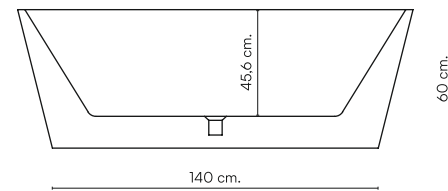

Bañera con rebosadero
Bathtubs with overflow
Baignoires avec trop-plein
Vasca da bagno con troppopieno
Badewanne mit Überlauf.

Peso
Weight
Poids
Peso
Gewicht

54,5 Kg.

Capacidad
Capacity
Capacité
Capacità
Fassungsvermögen

227 L.

Válvula a juego incluida
Matching valve included
Bonde assortie incluse
Valvola abbinata inclusa
Ventil im Lieferumfang enthalten

CLICK-CLACK