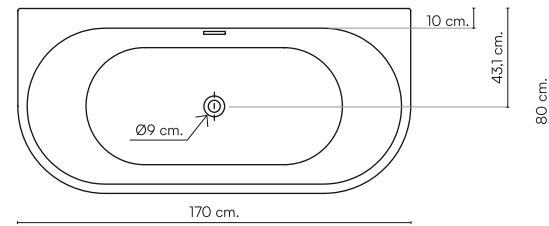

Bañera con rebosadero
Bathtubs with overflow
Baignoires avec trop-plein
Vasca da bagno con troppopieno
Badewanne mit Überlauf.

Peso
Weight
Poids
Peso
Gewicht

54,5 Kg.

Capacidad
Capacity
Capacité
Capacità
Fassungsvermögen

227 L.

Válvula a juego incluida
Matching valve included
Bonde assortie incluse
Valvola abbinata inclusa
Ventil im Lieferumfang enthalten

CLICK-CLACK