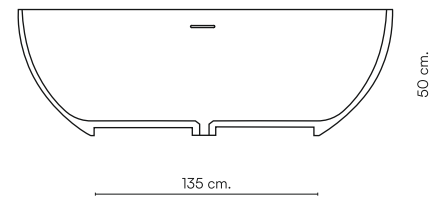

# Michigan

- BAÑERAS
- BATHTUBS
- BAIGNOIRES
- VASCHE DA BAGNO
- BADEWANNEN

SMART SOLID

Bañera con rebosadero  
 Bathtubs with overflow  
 Baignoires avec trop-plein  
 Vasca da bagno con troppopieno  
 Badewanne mit Überlauf.

Peso  
 Weight  
 Poids  
 Peso  
 Gewicht

105 Kg.

Capacidad  
 Capacity  
 Capacité  
 Capacità  
 Fassungsvermögen

460 L.

Válvula a juego incluida  
 Matching valve included  
 Bonde assortie incluse  
 Valvola abbinata inclusa  
 Ventil im Lieferumfang enthalten