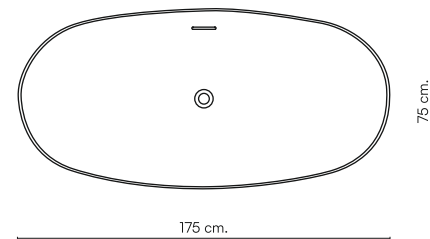

# Michigan

- BAÑERAS
- BATHTUBS
- BAIGNOIRES
- VASCHE DA BAGNO
- BADEWANNEN

SMART SOLID

Bañera con rebosadero  
 Bathtubs with overflow  
 Baignoires avec trop-plein  
 Vasca da bagno con troppopieno  
 Badewanne mit Überlauf.

Peso  
 Weight  
 Poids  
 Peso  
 Gewicht

105 Kg.

Capacidad  
 Capacity  
 Capacité  
 Capacità  
 Fassungsvermögen

460 L.

Válvula a juego incluida  
 Matching valve included  
 Bonde assortie incluse  
 Valvola abbinata inclusa  
 Ventil im Lieferumfang enthalten