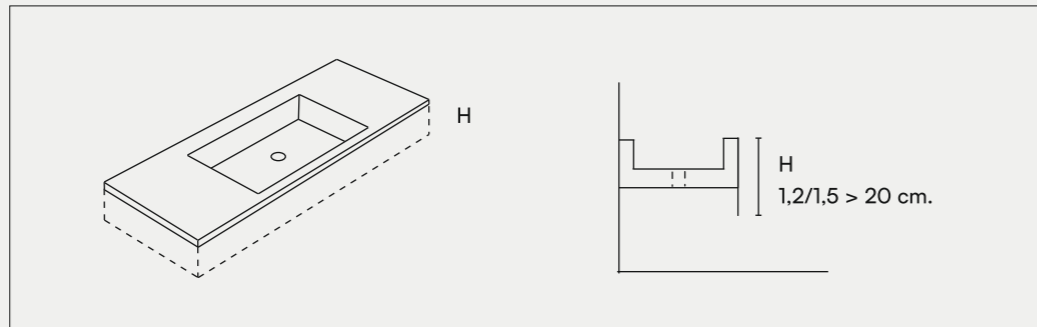

Escuadra soporte (opcional)
Support bracket (optional)
Équerre de support (facultatif)
Staffe di supporto (opzionale)
Winkelstütze (optional)

SOLID

NIZA

Niza Glacier White • Espejo Iris Cream • Mueble Hidra New Pearl

Opciones Encimeras de baño

Bath Countertops Options · Option plans vasques · Opzione piani lavabo · Optionen Bad-waschtische

OPCIÓN CON FALDÓN
SKIRT OPTION
OPTION AVEC TABLIER
OPZIONE DELLO SCATOLATO
OPTION MIT SCHÜRZE