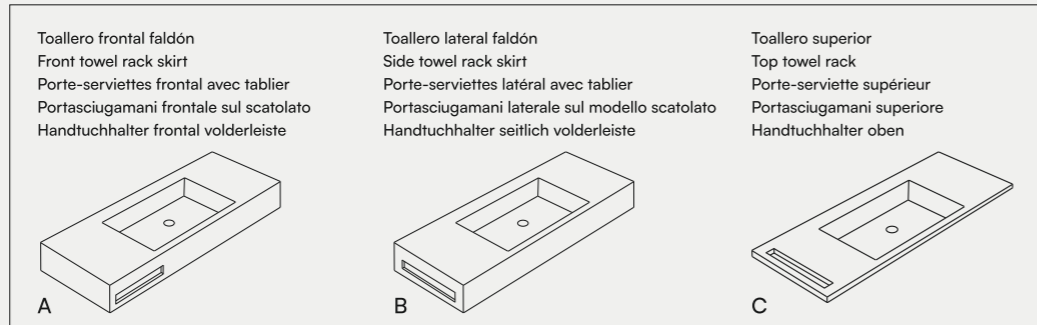

Opciones Encimeras de baño

Bath Countertops Options · Option plans vasques · Opzione piani lavabo · Optionen Bad-waschtische

OPCIÓN CON FALDÓN
SKIRT OPTION
OPTION AVEC TABLIER
OPZIONE DELLO SCATOLATO
OPTION MIT SCHÜRZE

ES Las encimeras Zenon se pueden completar con un faldón frontal y lateral con diversas medidas.

EN Zenon countertops can be completed with a front and side skirt in several sizes.

FR Les plans vasque Zenon peuvent être complétés par une avec tablier frontal et latéral de différentes tailles.

IT Il piatto include: la piletta I piani di lavabo Zenon possono essere completati con una gonna frontale e laterale di varie dimensioni.

DE Zenon Waschtische können mit einer vorderen (Frontal), sowie seitlicher Schürze in verschiedenen Größen ergänzt werden.

TOALLERO INTEGRADO
BUILT-IN TOWEL RACK
PORTE-SERVIETTES INTÉGRÉ
PORTASCIUGAMANI INTEGRATO
HANDTUCHHALTER INBEGRIFFEN

ES El toallero puede ser la mejor opción para crear una encimera práctica y funcional, con toallero frontal, lateral y superior.