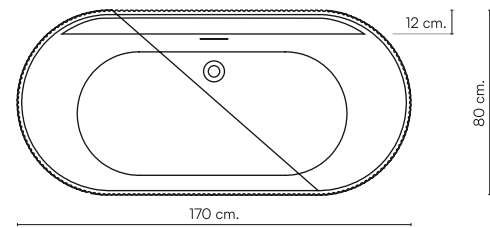

Bañera con rebosadero
 Bathtubs with overflow
 Baignoires avec trop-plein
 Vasca da bagno con troppopieno
 Badewanne mit Überlauf.

Peso
 Weight
 Poids
 Peso
 Gewicht

50 Kg.

Capacidad
 Capacity
 Capacité
 Capacità
 Fassungsvermögen