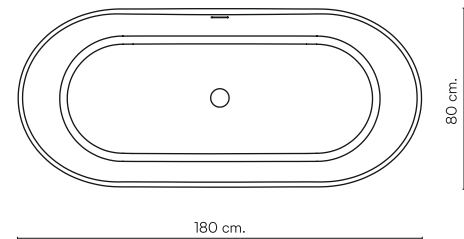

Bañera con rebosadero
Bathtubs with overflow
Baignoires avec trop-plein
Vasca da bagno con troppopieno
Badewanne mit Überlauf.

Peso
Weight
Poids
Peso
Gewicht

125 Kg.

Capacidad
Capacity
Capacité
Capacità
Fassungsvermögen

310 L.

Válvula a juego incluida
Matching valve included
Bonde assortie incluse
Valvola abbinata inclusa
Ventil im Lieferumfang enthalten

CLICK-CLACK