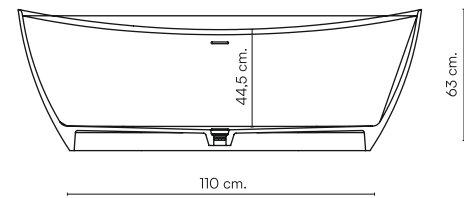

# Powell

- BAÑERAS
- BATHTUBS
- BAIGNOIRES
- VASCHE DA BAGNO
- BADEWANNEN

© SOLID

Bañera con rebosadero  
 Bathtubs with overflow  
 Baignoires avec trop-plein  
 Vasca da bagno con troppopieno  
 Badewanne mit Überlauf.

Peso  
 Weight  
 Poids  
 Peso  
 Gewicht

125 Kg.

Capacidad  
 Capacity  
 Capacité  
 Capacità  
 Fassungsvermögen

310 L.

Válvula a juego incluida  
 Matching valve included  
 Bonde assortie incluse  
 Valvola abbinata inclusa  
 Ventil im Lieferumfang enthalten