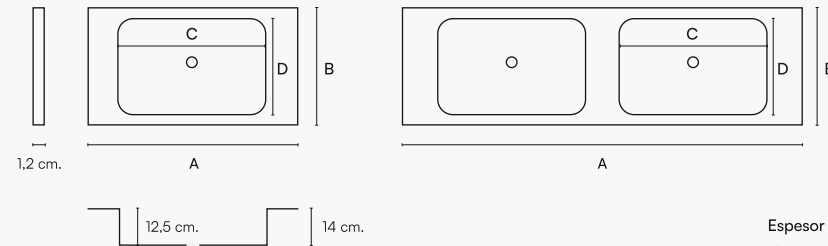

 Glacier White

A 60,5 / 70,5 / 80,5 / 90,5 / 100,5 / 120,5 / 140,5 cm.	A 120,5 / 140,5 cm.	Esesor
B 46 cm.	B 46 cm.	Thickness
C 47cm. (<70,5) / 57 cm. (>80,5)	C 47cm. (<70,5) / 57 cm. (>80,5)	Épaisseur
D 27 cm.	D 27 cm.	Spessore
		Stärke
		1,5 cm.

Versión con faldón: fijación con tornillería.
Version with skirt: fastening with screws.
Version avec tablier: fixation avec des vis.
Versione con scatolato: fissaggio con viti.
Ausführung mit volderleiste: Befestigung mit Schrauben.