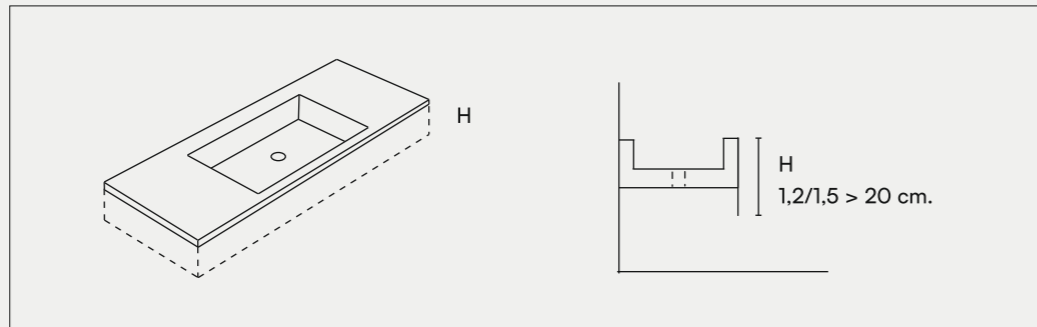

SOLID SKIN

SOFIA

Sofia Glacier White · Espejo Lyra Light · Estructura ZE75

Opciones Encimeras de baño

Bath Countertops Options · Option plans vasques · Opzione piani lavabo · Optionen Bad-waschtische

OPCIÓN CON FALDÓN
SKIRT OPTION
OPTION AVEC TABLIER
OPZIONE DELLO SCATOLATO
OPTION MIT SCHÜRZE