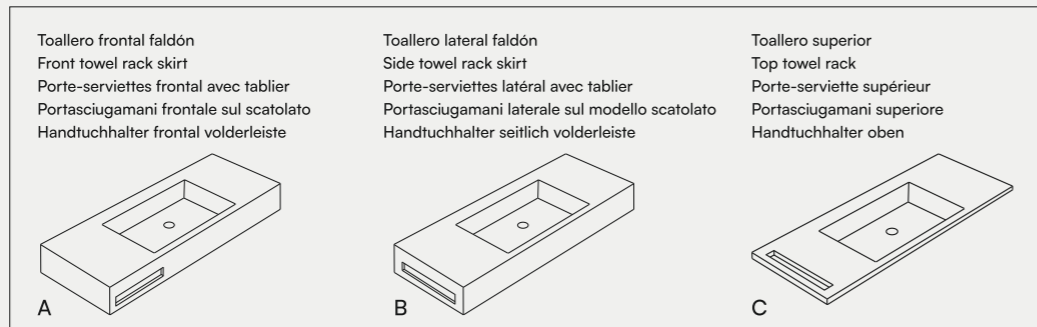

SOLID SKIN

SOFIA

Sofia Glacier White · Espejo Lyra Light · Estructura ZE75

Opciones Encimeras de baño

Bath Countertops Options · Option plans vasques · Opzione piani lavabo · Optionen Bad-waschtische

OPCIÓN CON FALDÓN
SKIRT OPTION
OPTION AVEC TABLIER
OPZIONE DELLO SCATOLATO
OPTION MIT SCHÜRZE

ES Las encimeras Zenon se pueden completar con un faldón frontal y lateral con diversas medidas.

EN Zenon countertops can be completed with a front and side skirt in several sizes.

FR Les plans vasque Zenon peuvent être complétés par une avec tablier frontal et latéral de différentes tailles.

IT Il piatto include: la piletta I piani di lavabo Zenon possono essere completati con una gonna frontale e laterale di varie dimensioni.

DE Zenon Waschtische können mit einer vorderen (Frontal), sowie seitlicher Schürze in verschiedenen Größen ergänzt werden.

TOALLERO INTEGRADO
BUILT-IN TOWEL RACK
PORTE-SERVIETTES INTÉGRÉ
PORTASCIUGAMANI INTEGRATO
HANDTUCHHALTER INBEGRIFFEN

ES El toallero puede ser la mejor opción para crear una encimera práctica y funcional, con toallero frontal, lateral y superior.