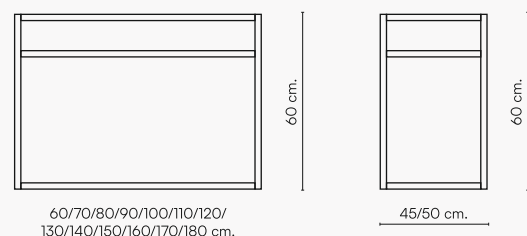

# ZE60

ESTRUCTURAS  
STRUCTURES  
STRUCTURES  
MOBILI STRUTTURE  
STRUKTUREN

SOPORTE A PARED  
WALL SUPPORT  
SUPPORT MURAL  
FISSAGGIO A PARETE  
WANDHALTERUNG

Soporte intermedio para estructuras con un largo superior a 160 cm.  
Intermediate support for structures longer than 160 cm.  
Support intermédiaire pour les structures d'une longueur supérieure à 160 cm.  
Supporto intermedio per strutture di lunghezza superiore a 160 cm.  
Zwischenstütze für Strukturen, die Länger als 160 cm sind

Espesor  
Thickness  
Épaisseur  
Spessore  
Stärke

20x20x1 mm.

Sistema de sujeción y herrajes incluidos  
Fixing System and fittings included  
Système de fixation et visserie inclus  
Sistema di fissaggio e ferramenta inclusi  
Befestigungssystem und Halterungen inklusive