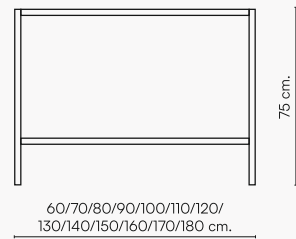

ZENON

ALUMINIUM MATT

ZE75

ESTRUCTURAS
STRUCTURES
STRUCTURES
MOBILI STRUTTURE
STRUKTUREN

SOPORTE APOYO A TIERRA
SELF STANDING
SUPPORT SUR PIEDS
SUPPORTO A TERRA
BODENSTÜTZE

White

Negro

Soporte intermedio para estructuras con un largo superior a 160 cm.
Intermediate support for structures longer than 160 cm.
Support intermédiaire pour les structures d'une longueur supérieure à 160 cm.
Supporto intermedio per strutture di lunghezza superiore a 160 cm.
Zwischenstütze für Strukturen, die Länger als 160 cm sind

Espesor
Thickness
Épaisseur
Spessore
Stärke

20x20x1 mm.

Sistema de sujeción y herrajes incluidos
Fixing System and fittings included
Système de fixation et visserie inclus
Sistema di fissaggio e ferramenta inclusi
Befestigungssystem und Halterungen inklusive