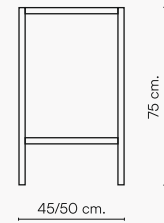

ZENON

ALUMINIUM MATT

ZE75

ESTRUCTURAS
STRUCTURES
STRUCTURES
MOBILI STRUTTURE
STRUKTUREN

SOPORTE APOYO A TIERRA
SELF STANDING
SUPPORT SUR PIEDS
SUPPORTO A TERRA
BODENSTÜTZE

White

Negro

Soporte intermedio para estructuras con un largo superior a 160 cm.
Intermediate support for structures longer than 160 cm.
Support intermédiaire pour les structures d'une longueur supérieure à 160 cm.
Supporto intermedio per strutture di lunghezza superiore a 160 cm.
Zwischenstütze für Strukturen, die Länger als 160 cm sind

Espesor
Thickness
Épaisseur
Spessore
Stärke

20x20x1 mm.

Sistema de sujeción y herrajes incluidos
Fixing System and fittings included
Système de fixation et visserie inclus
Sistema di fissaggio e ferramenta inclusi
Befestigungssystem und Halterungen inklusive