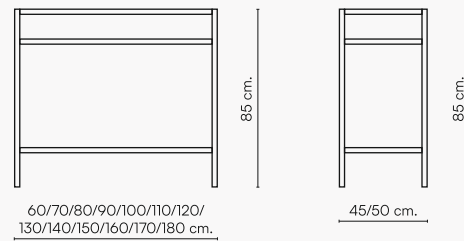

ZENON

ALUMINIUM MATT

ZE85

ESTRUCTURAS
STRUCTURES
STRUCTURES
MOBILI STRUTTURE
STRUKTUREN

SOPORTE APOYO A TIERRA
SELF STANDING
SUPPORT SUR PIEDS
SUPPORTO A TERRA
BODENSTÜTZE

White

Negro

Soporte intermedio para estructuras con un largo superior a 160 cm.
Intermediate support for structures longer than 160 cm.
Support intermédiaire pour les structures d'une longueur supérieure à 160 cm.
Supporto intermedio per strutture di lunghezza superiore a 160 cm.
Zwischenstütze für Strukturen, die Länger als 160 cm sind

Espesor
Thickness
Épaisseur
Spessore
Stärke

20x20x1 mm.

Sistema de sujeción y herrajes incluidos
Fixing System and fittings included
Système de fixation et visserie inclus
Sistema di fissaggio e ferramenta inclusi
Befestigungssystem und Halterungen inklusive