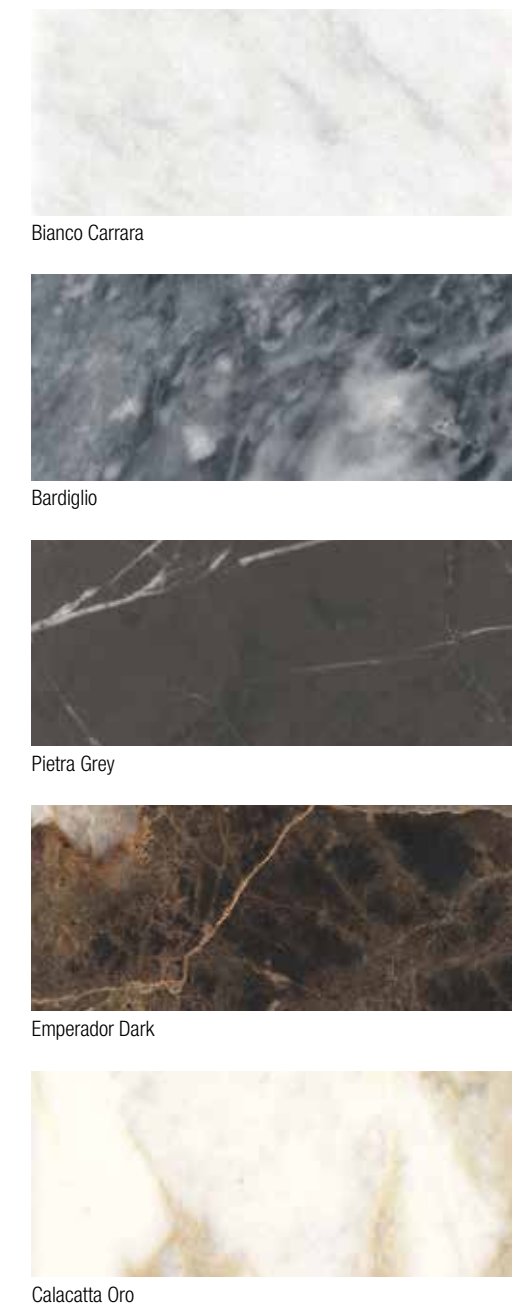

marmo · marble

Tutti i top in marmo hanno un pannello in MDF incollato nella parte inferiore per rendere la lastra più resistente e prevenire rotture. La finitura è sempre opaca e lo spessore è di 2 cm più il supporto in MDF. I top possono presentare venature più o meno marcate e zone di colore non omogenee, che non possono essere considerate difetto contestabile in quanto **caratteristiche naturali del materiale**.

All marble tops have a MDF panel pasted on the bottom to make the marble slab more resistant and prevent breaking. The finish is mat and the thickness is 2 cm without the MDF support. The top may have more or less marked veins and not homogeneous colored areas, which cannot be considered as defect since these are part of the **natural characteristic of the material**.