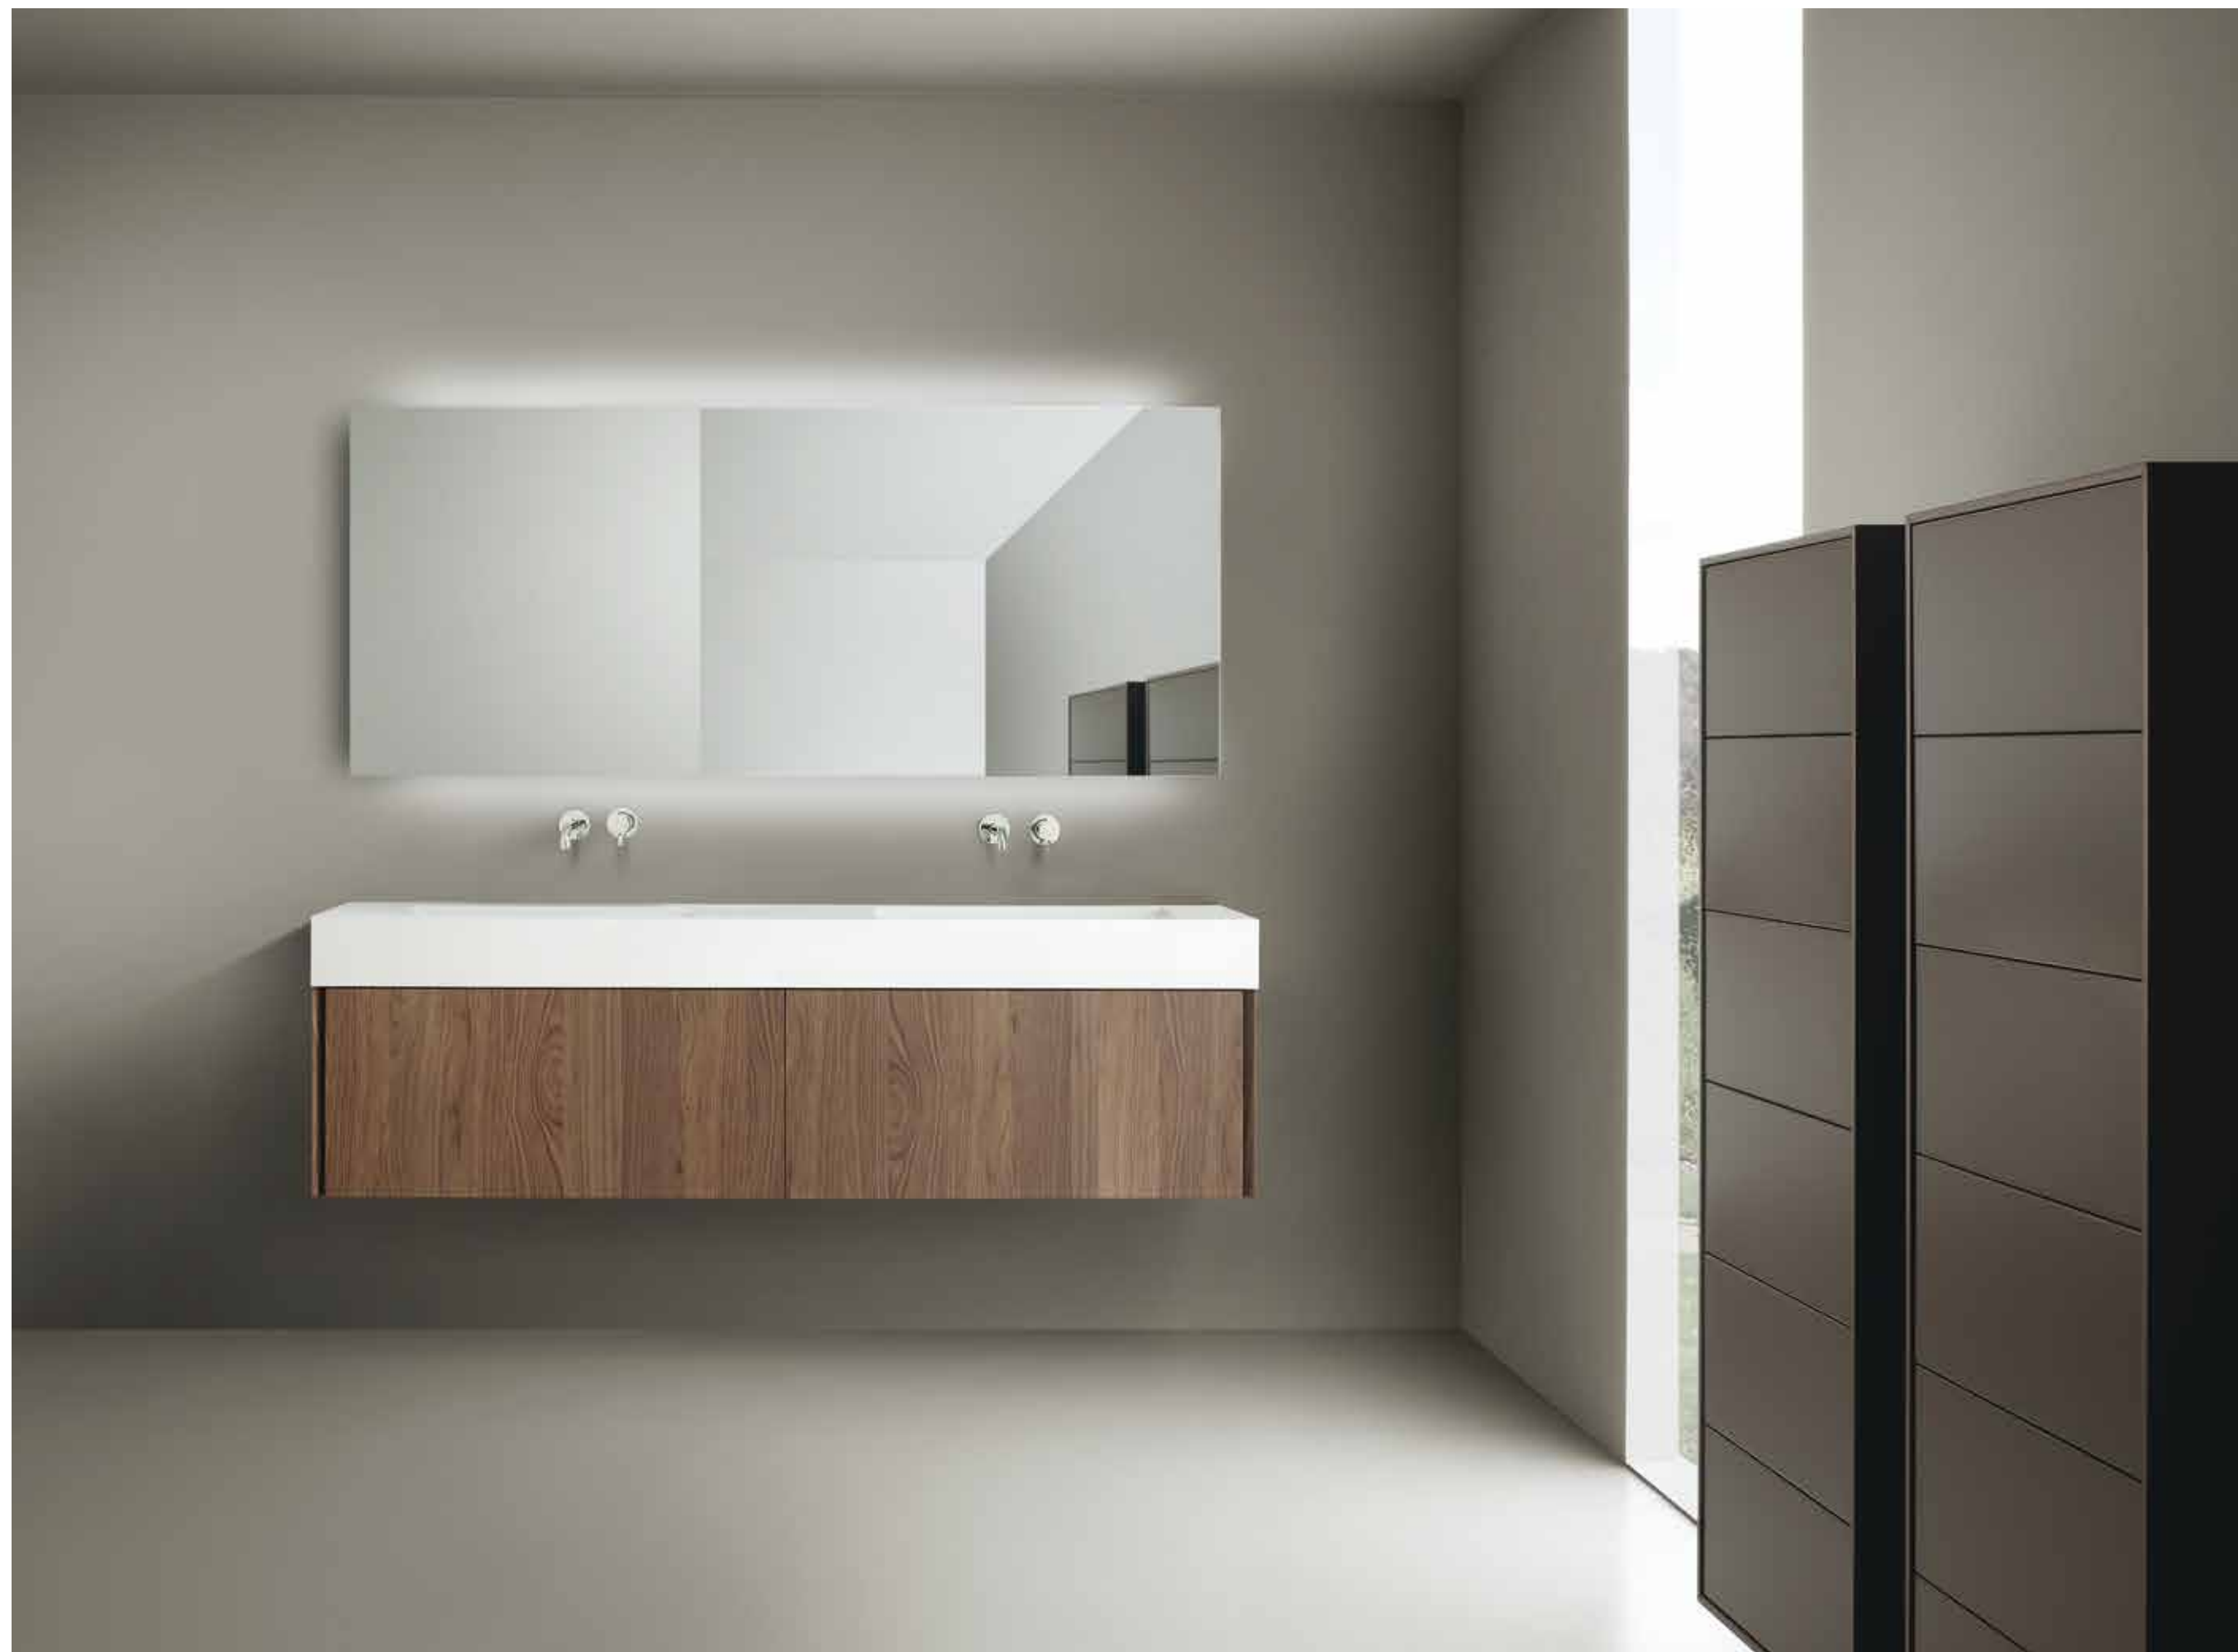

S_40

Doppio porta lavabo 4 cassetti in Noce Canaletto L120 P46 H63,5 compreso lavabo in Monolith Bianco 97341MO della serie Sistema.

Specchio L120 H62 con sabbiatura orizzontale passante e luce led integrata.

Colonne a giorno serie Wall laccate Ghisa 250 L30 P19,4 H114 cm.

Double washbasin unit with 4 drawers in Walnut L120 D46 H63,5 including a white Monolith sink from the collection Sistema 97341MO.

Mirror L120 H62 with horizontal sanding and integrated LED light.

Lacquered open columns from the Wall collection Ghisa 250 L30 D19,4 H114 cm.

Mobile doppio porta lavabo in Noce Canaletto L160 P46 H53 compreso lavabo serie Sistema in Monolith bianco.

Specchio bordi rivestiti in specchio retro illuminato luce led in alto e in basso.

S_40

Composizione monoblocco con gola centrale laccata Castano 320 cassetto da 120 cm e cassetto da 80 cm H40 P46.

Lavabo in Monolith Bianco 97051MO e top L120 cm in Monolith Castano 320. Specchio con cornice 15 cm in alluminio L120 H130 cm con luce led integrata laccato Castano 320.