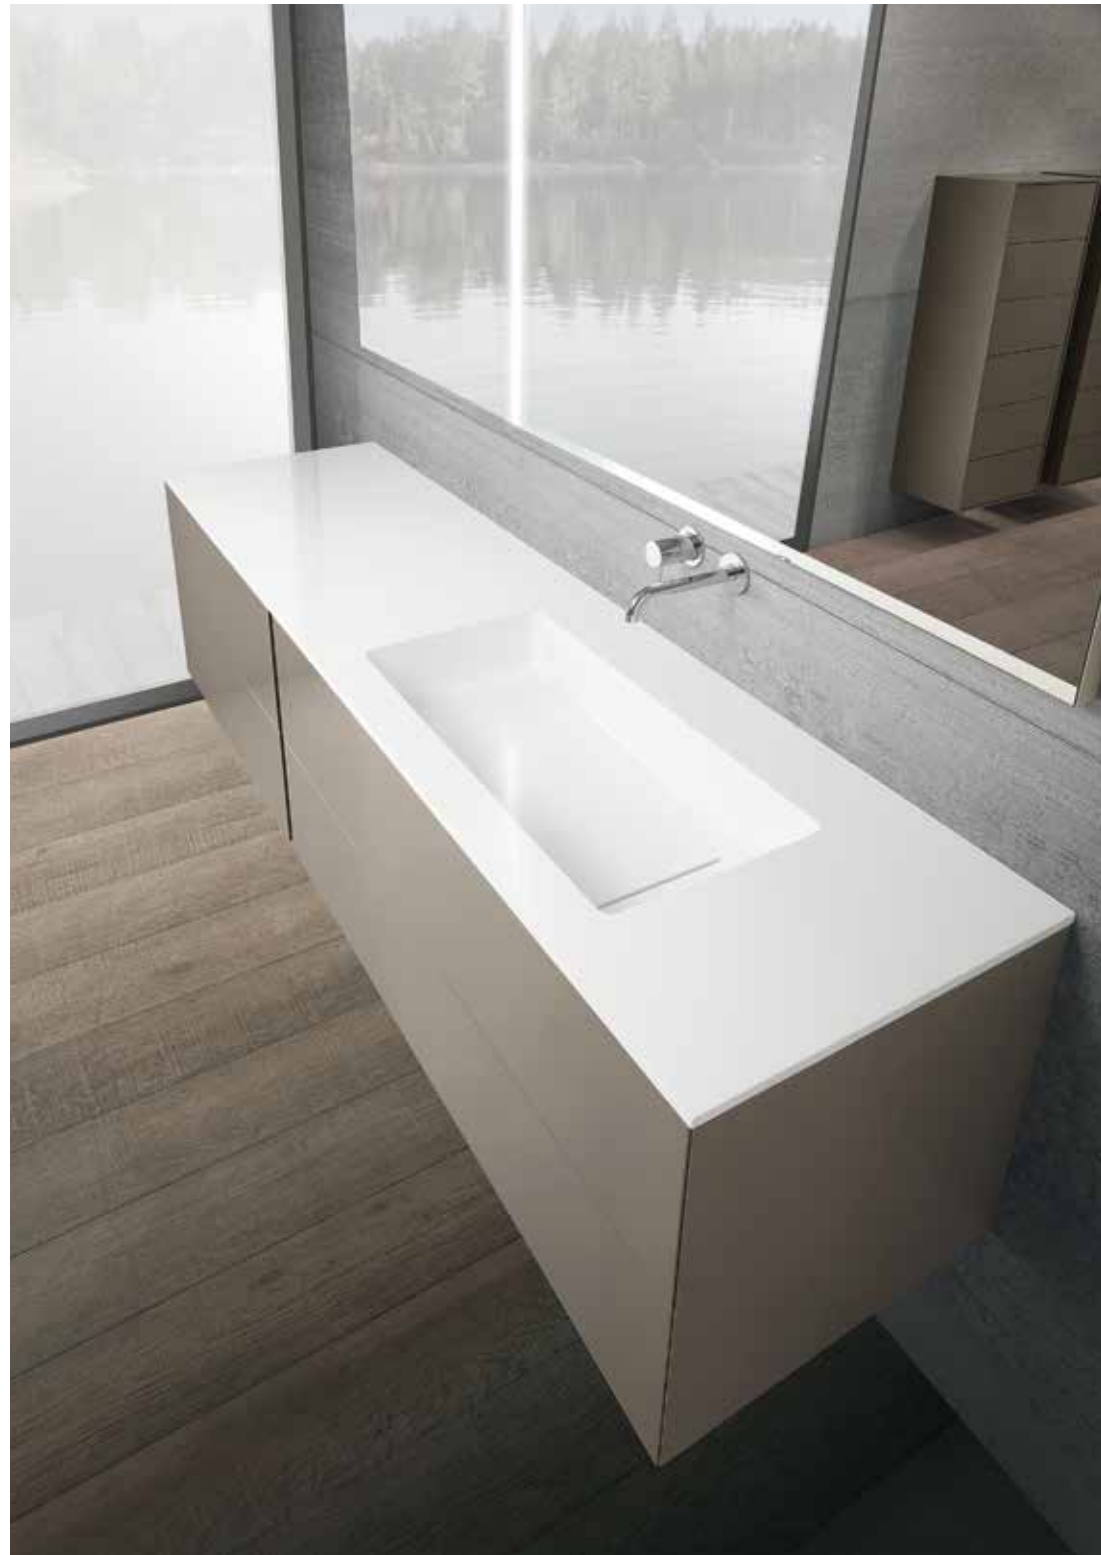

Mirror with horizontal sanding L180
H62 cm and integrated LED light.

Trend lacquered columns Carbone
330, doors with aluminum frame
and smoked glass, One + bath tub
including tap unit.

S_40

Composizione da cm 160 P46 H40 in massello di Rovere Platino 11, struttura interna laccata opaca.
Lavabo 97051MO e top di finitura in Monolith bianco.
Specchio 30965/S cm 160x76 laccato Champagne 830 con bordo sabbato e illuminazione perimetrale
Colonne Wall 1 anta H152 P30 L30 laccate Champagne 830.

casabath 72

casabath 73

S_40

Composizione doppio lavabo Rovere Cenere 10 L240 P53 H40 con top in Monolith e vasche con scarico a canale.
Specchio con telaio in alluminio laccato Fango 318 e lampade led 118L cromate.
Colonne Wall laccate Fango 318 lucido L36 P19,4 H152