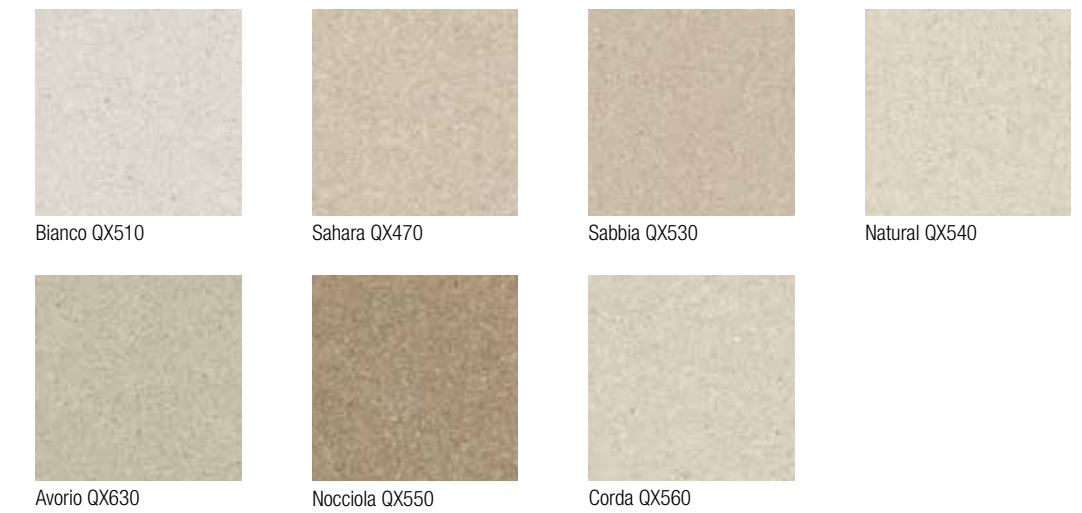

porfido - porphyry