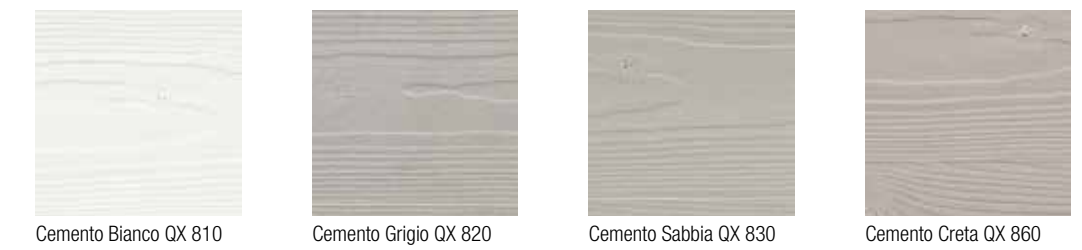

cemento - concrete