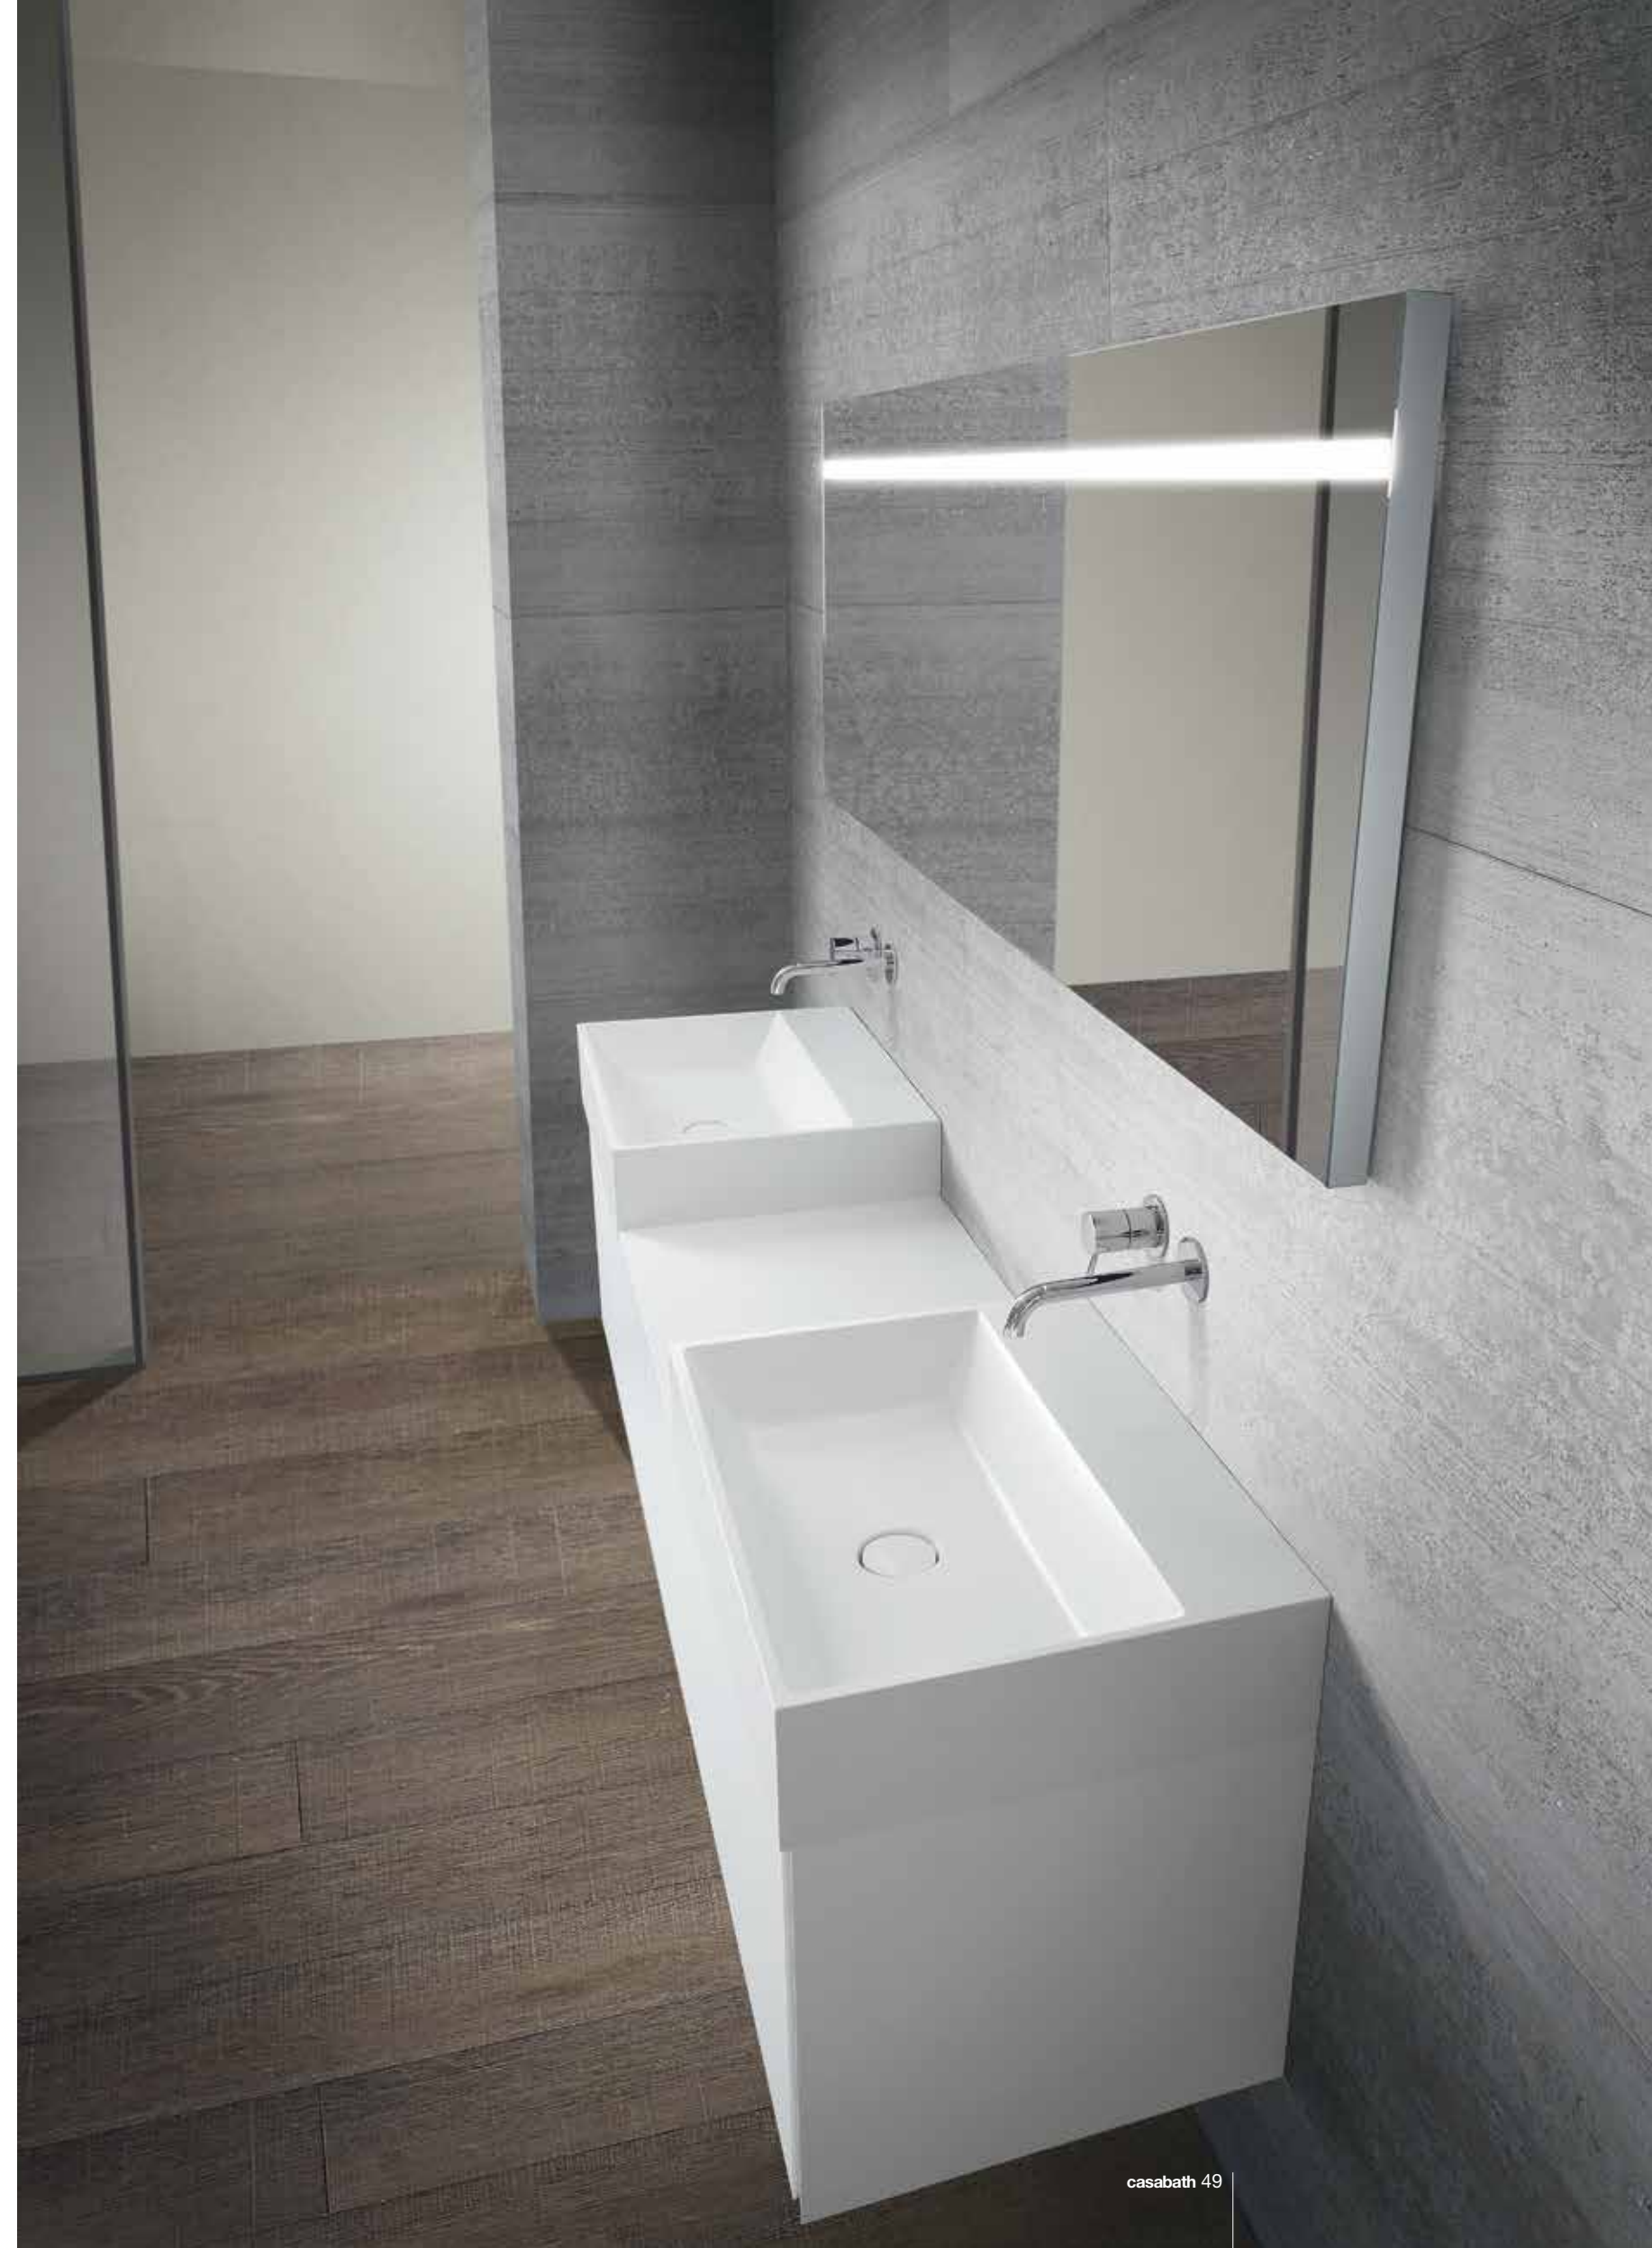

S_40

Porta lavabo laccato bianco opaco L180 P46 H40 con lavabi in appoggio serie Sistema 97041MO in Monolith Bianco L60 P46 H13 cm e top di finitura L 60cm.
Specchio con sabbiatura orizzontale passante e luce led integrata L180 H62 cm.

White mat lacquered washbasin unit L180 D46 H40 with sinks from the Sistema collection 97041MO in white Monolith L60 P46 H13 cm and finishing top L 60cm.
Mirror with horizontal sanding with integrated LED light L180 H62 cm.