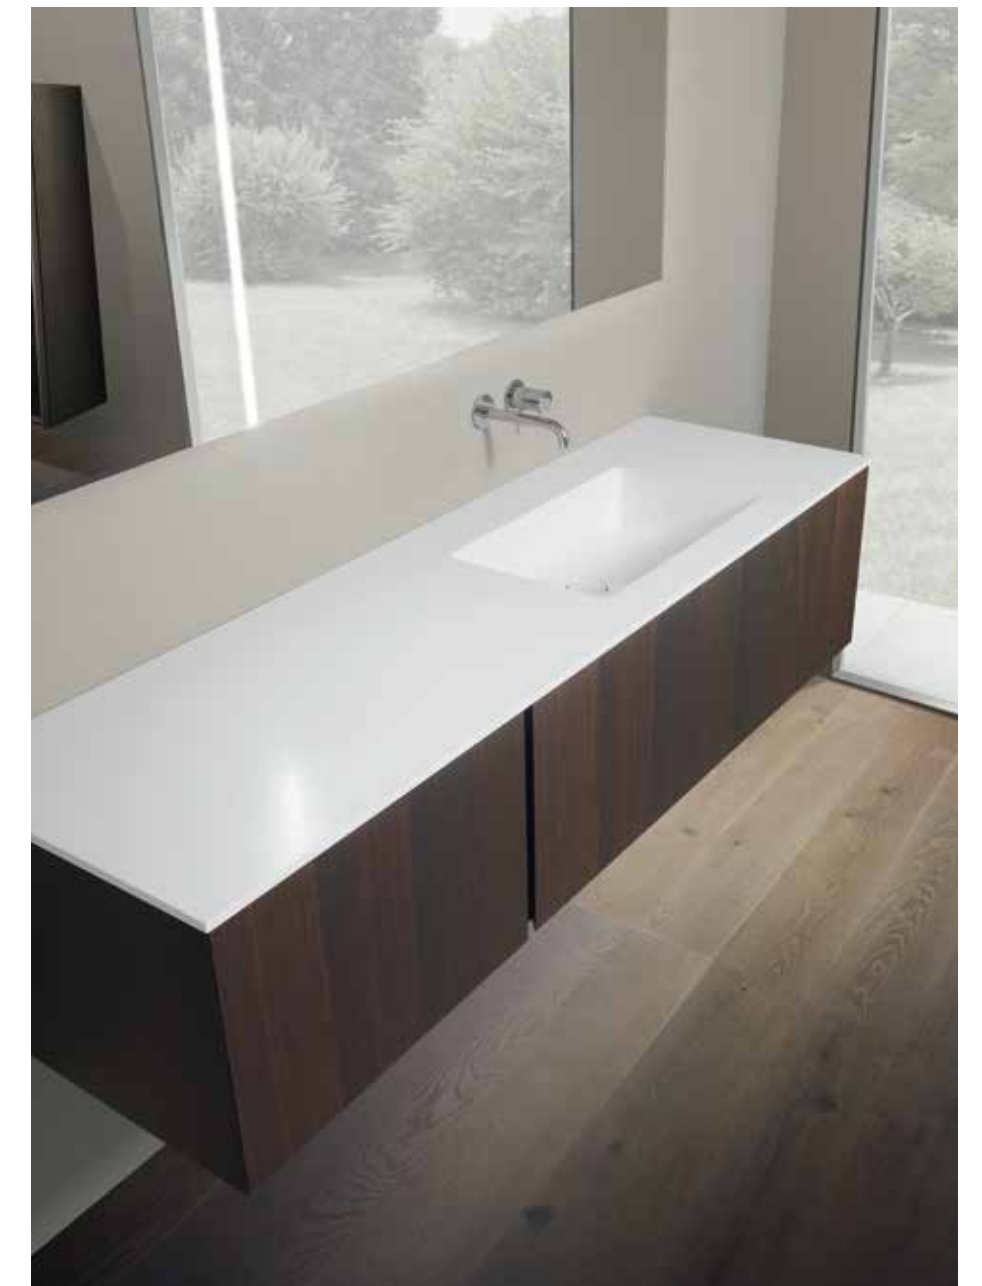

S_40

Composizione monoblocco in Rovere Thermo con gola centrale cassetto da 120 cm e cassetto da 60 cm H40 P46. Top con vasca integrata 90405MO in Monolith bianco L180 P46. Specchio con sabbatura verticale passante e luce led integrata L180 H62 cm. Vasca One+ in Monolith bianco completa di gruppo bordo vasca.

Monobloc unit with central groove in Thermo Oak. 120 cm and 600 cm drawer H40 D46. Top with integrated sink 90405MO in white Monolith L180 P46. Mirror with vertical sanding and integrated LED light L180 H62 cm. One + bathtub in white Monolith with tap unit.