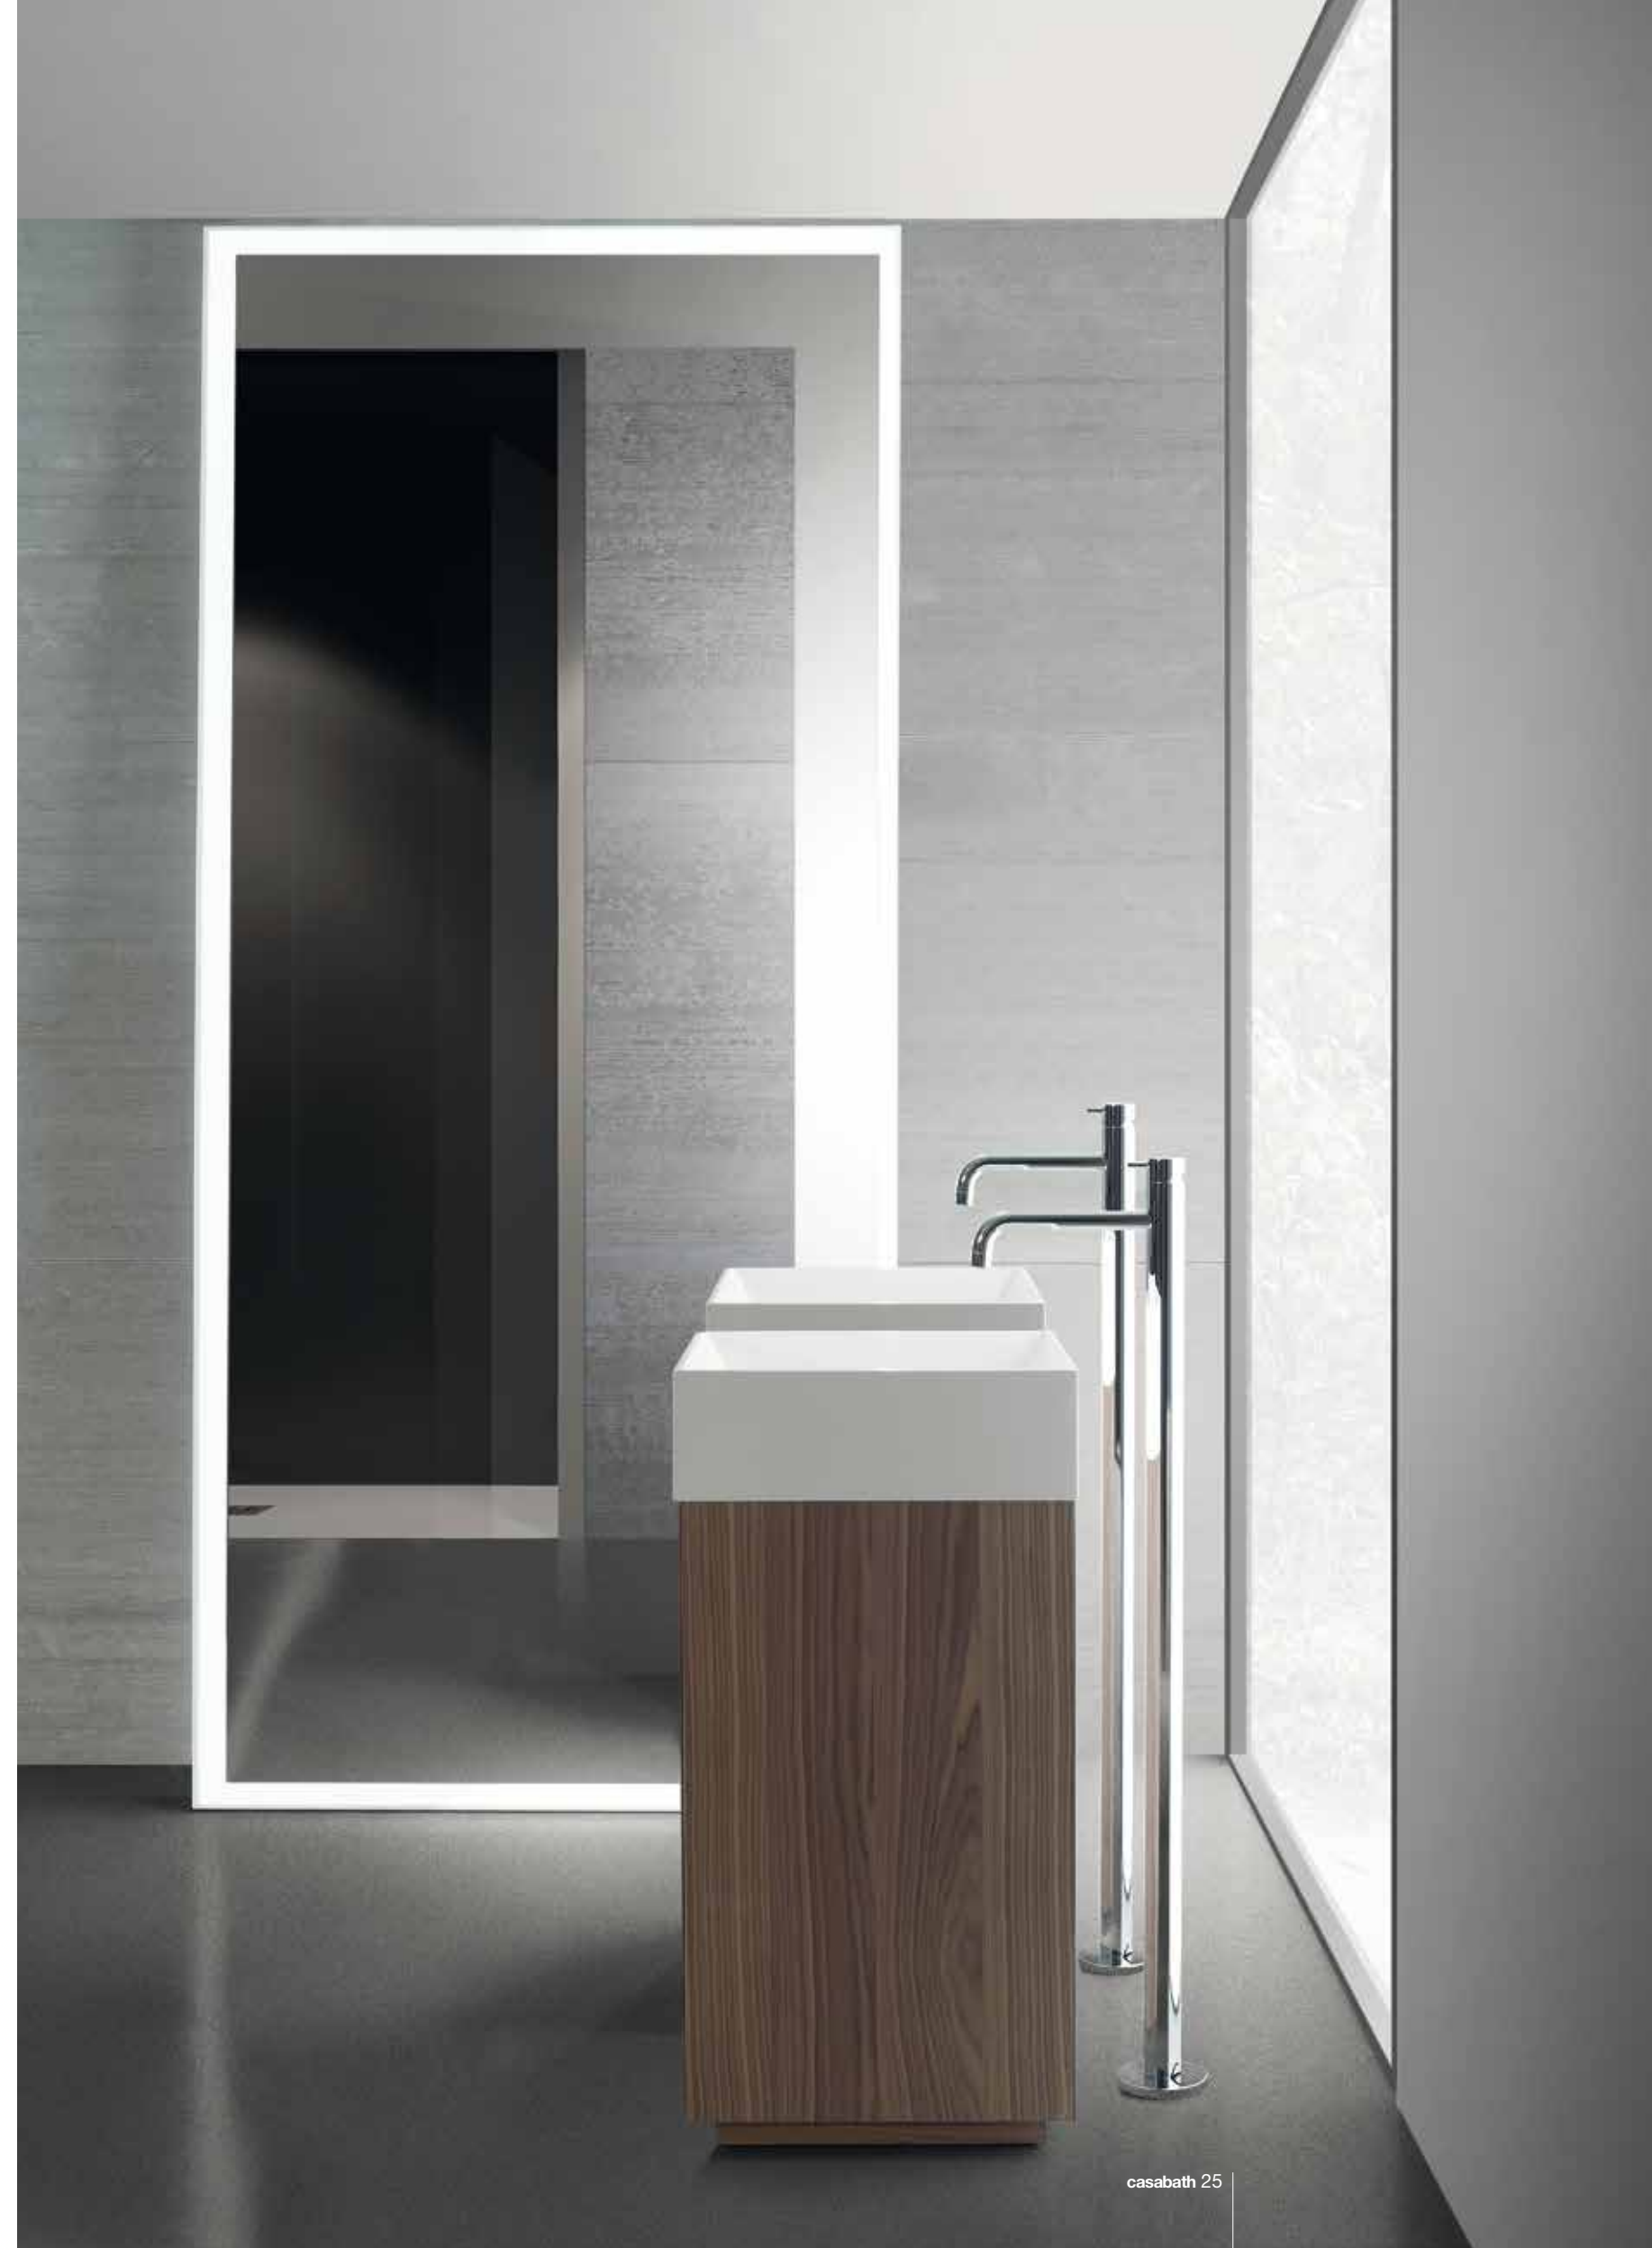

Lacquered open columns from the Wall collection Ghisa 250 L30 D19,4 H114 cm.

Mobile doppio porta lavabo in Noce Canaletto L160 P46 H53 compreso lavabo serie Sistema in Monolith bianco.

Specchio bordi rivestiti in specchio retro illuminato luce led in alto e in basso.

Double sink unit in Walnut L160 D46 H53 with sink from the Sistema collection in white Monolith.

Mirror with mirror coated frame and top and bottom LED backlight.

casabath 24

casabath 25

S_40

Porta lavabi freestanding in Noce
Canaletto L40 P40 H88 cm compreso
lavabo serie Sistema 97030MO L41
P41 H13 cm.
Specchio con cornice di 8 cm in
alluminio verniciato Bianco, luce led
perimetrale L100 H270 cm. Installabile
anche a parete.

Freestanding washbasins in Walnut
L40 D40 H88 cm with sink from the
Sistema collection 97030MO L41 D41
H13 cm.
Mirror with 8 cm white lacquered
aluminum frame, all around LED light
L100 H270 cm. Can be installed also
to the wall.

S_40

Composizione monoblocco con gola centrale laccata Castano 320 cassetto da 120 cm e cassetto da 80 cm H40 P46.

Lavabo in Monolith Bianco 97051MO e top L120 cm in Monolith Castano 320. Specchio con cornice 15 cm in alluminio L120 H130 cm con luce led integrata laccato Castano 320.