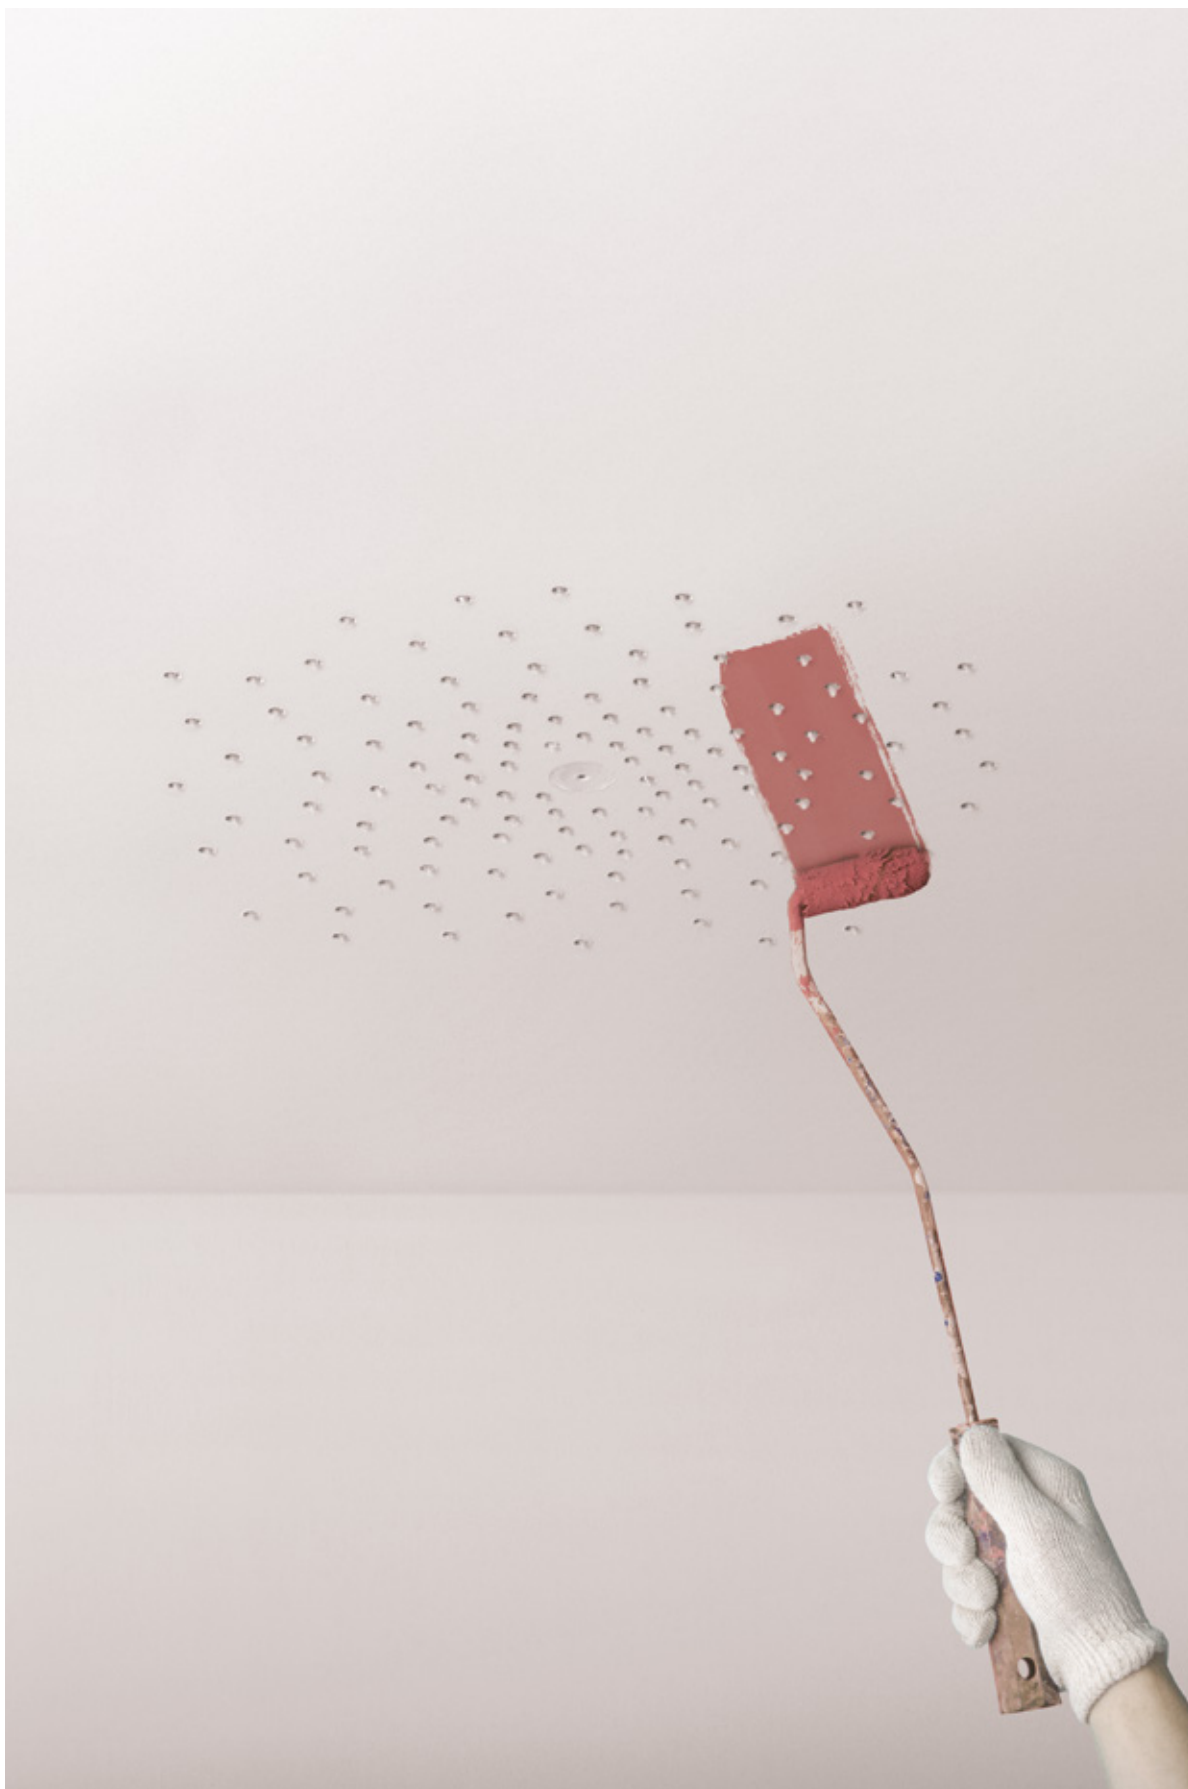

Fade

design Odo Fioravanti

La doccia si fonde con l'architettura

Shower blends with architecture

Trasformare e smaterializzare l'oggetto soffione, cambiare e rivoluzionare l'idea stessa della doccia. Fade è un sistema che si fonde e si integra con l'ambiente che lo accoglie: muta il controsoffitto in un soffione invisibile agli occhi, così da rendere la doccia una esperienza pura.

To transform and dematerialize the shower head object, changing and revolutionizing the whole idea of a shower. Fade is a system that blends into its surroundings. By converting the false ceiling into a water supply invisible to the eye, it makes your rain shower a pure delight.

Incassato

Built-in

Il soffione doccia Fade viene fornito con un pannello forato che si integra perfettamente nel controsoffitto: il cuore tecnico del prodotto è nascosto al di sopra e l'unica parte visibile restano gli ugelli che lo attraversano.

The Fade shower head includes a perforated panel that harmoniously integrates into the false ceiling: the technical heart of the product is hidden above, and the only visible parts are its nozzles.

Verniciabile