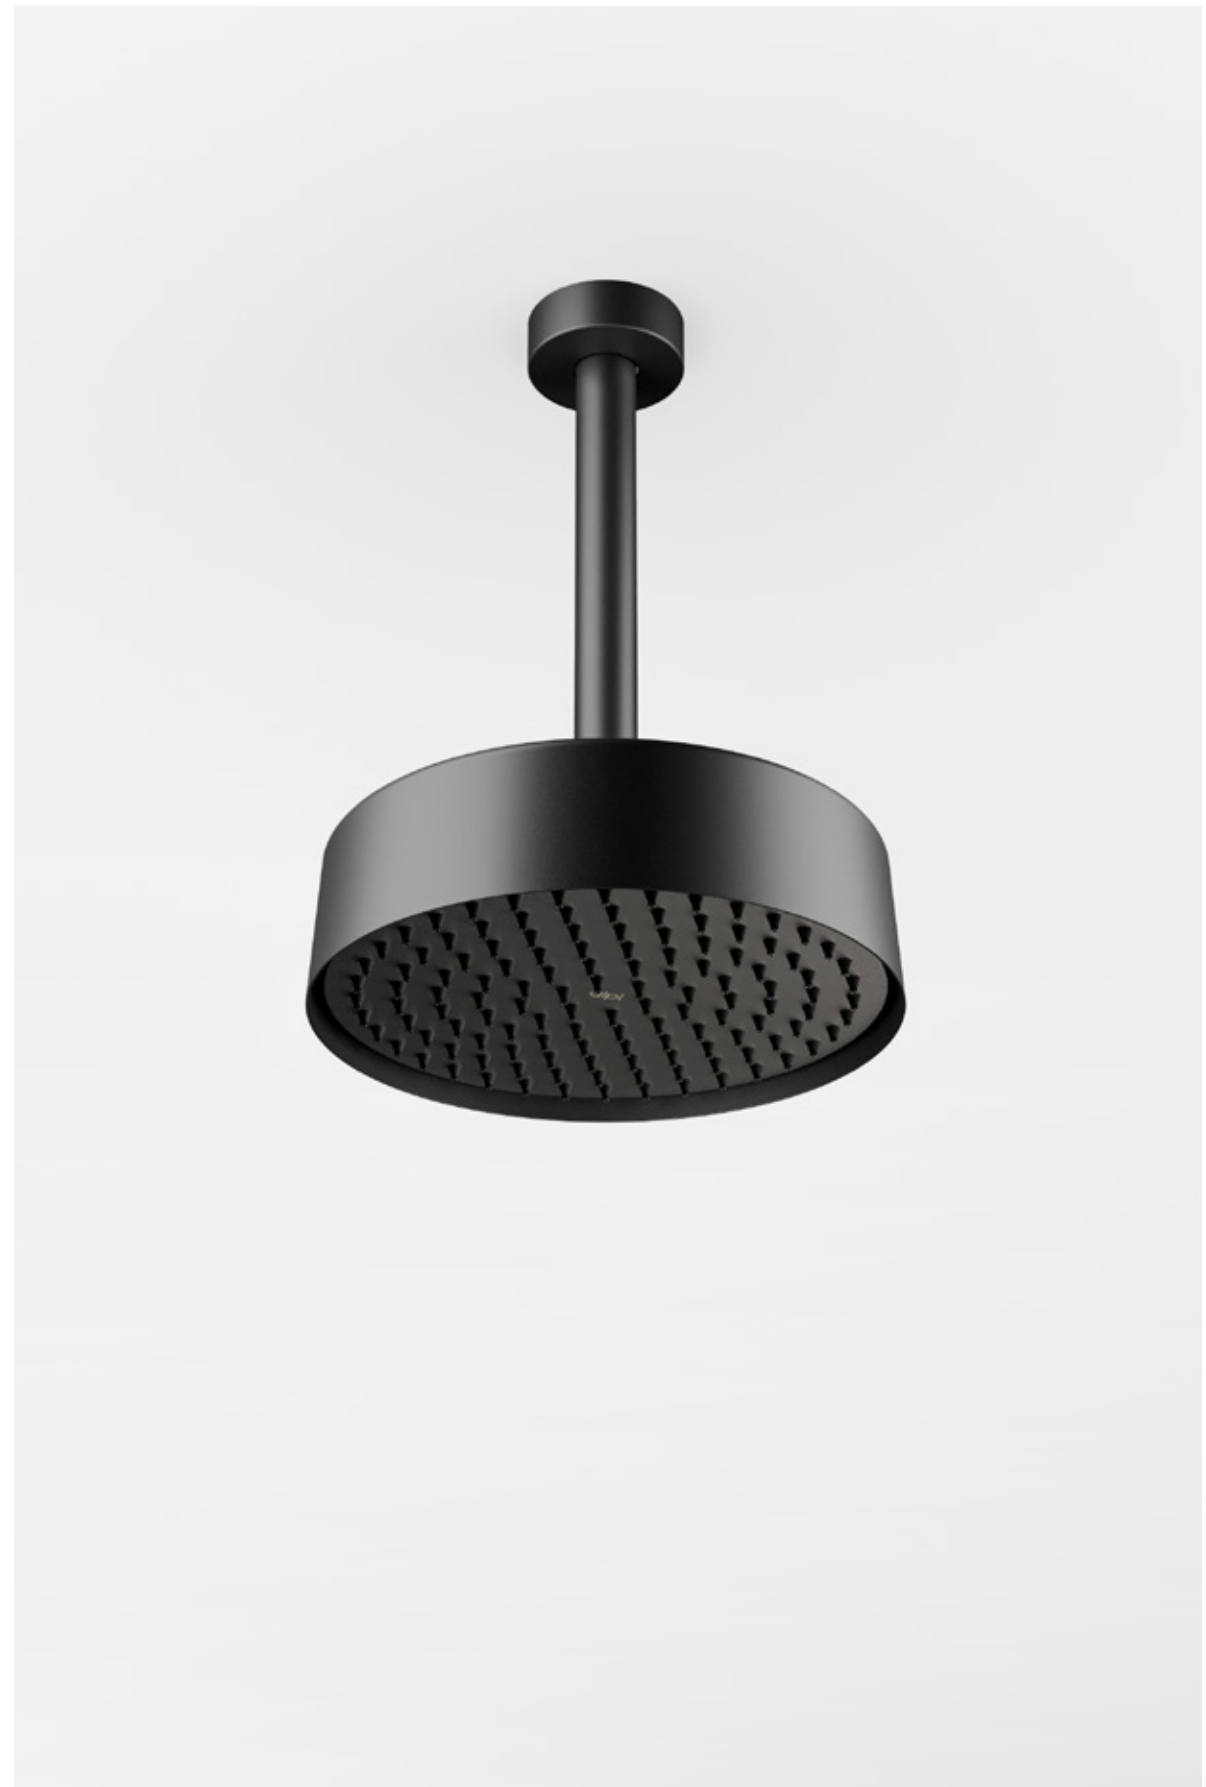

Il soffione Ginger esiste nelle versioni da parete e da soffitto ed è disponibile in diverse finiture.

The Ginger shower head exists in the wall and ceiling versions and is available in a variety of finishes.