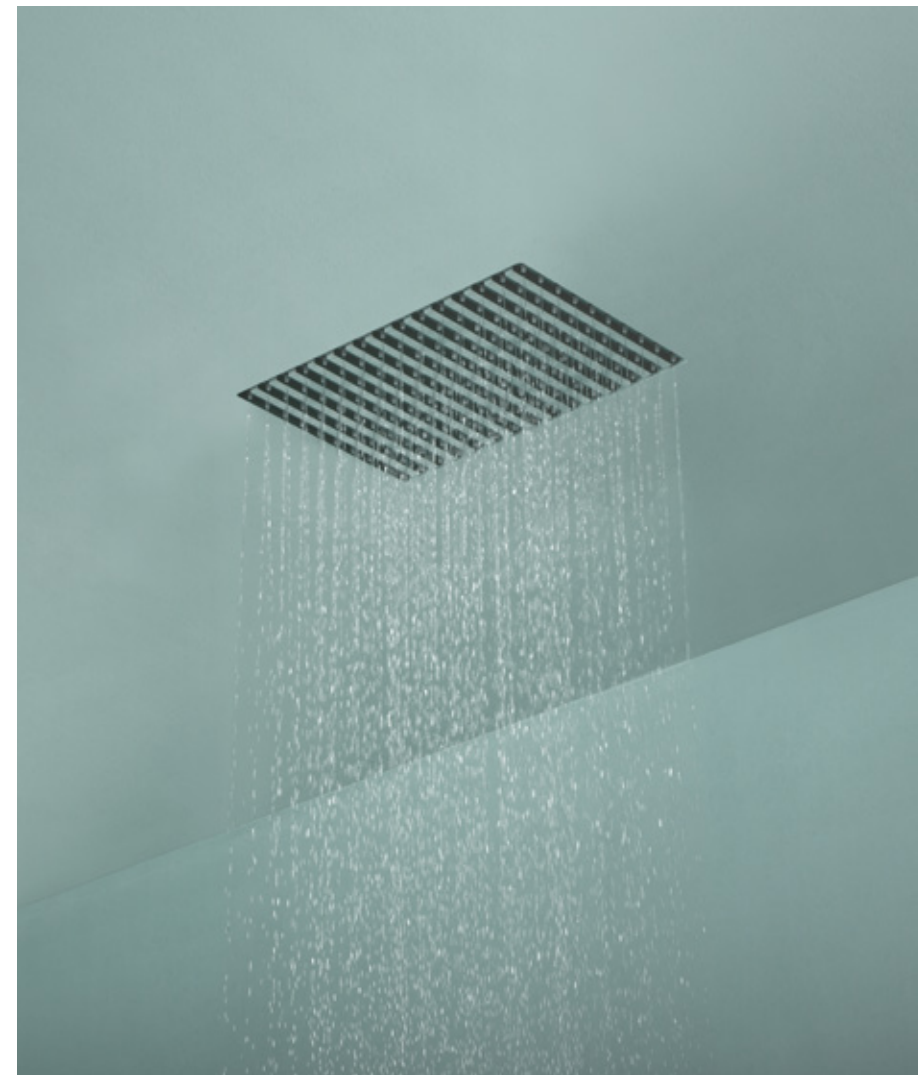

Grid *Grid*

Il linguaggio architettonico delle prese d'aria industriali dà forma a un inedito soffione dalle linee razionali ed esatte.

The architectural idiom of the industrial air inlets lends form to an unusual shower head conspicuous for its rational and exact lines.