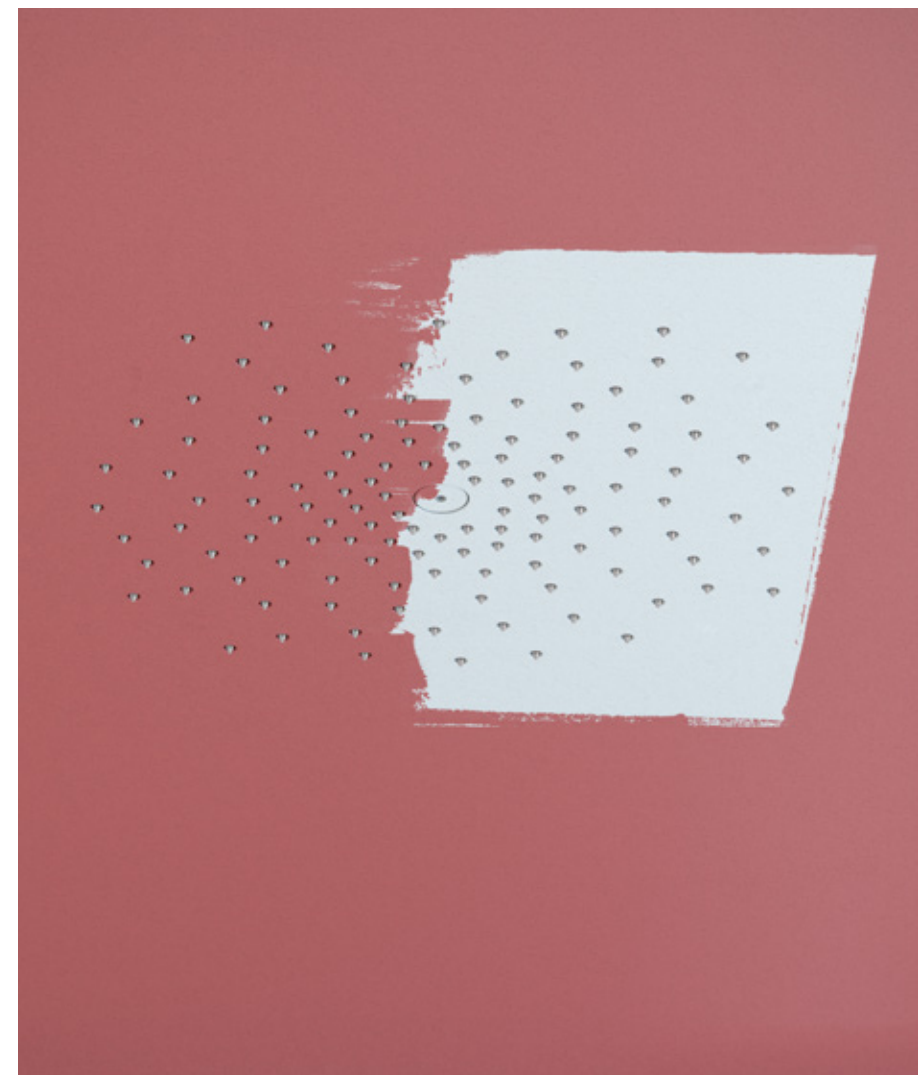

To transform and dematerialize the shower head object, changing and revolutionizing the whole idea of a shower. Fade is a system that blends into its surroundings. By converting the false ceiling into a water supply invisible to the eye, it makes your rain shower a pure delight.

Incassato

Built-in

Il soffione doccia Fade viene fornito con un pannello forato che si integra perfettamente nel controsoffitto: il cuore tecnico del prodotto è nascosto al di sopra e l'unica parte visibile restano gli ugelli che lo attraversano.

The Fade shower head includes a perforated panel that harmoniously integrates into the false ceiling: the technical heart of the product is hidden above, and the only visible parts are its nozzles.

Verniciabile

Paintable

Fade è realizzato in un materiale che può essere verniciato in qualsiasi tinta, texturizzato e finito in modo uguale al resto del soffitto.

Fade is made with a material that can be painted with any colour, texturized and finished to match the rest of the ceiling.