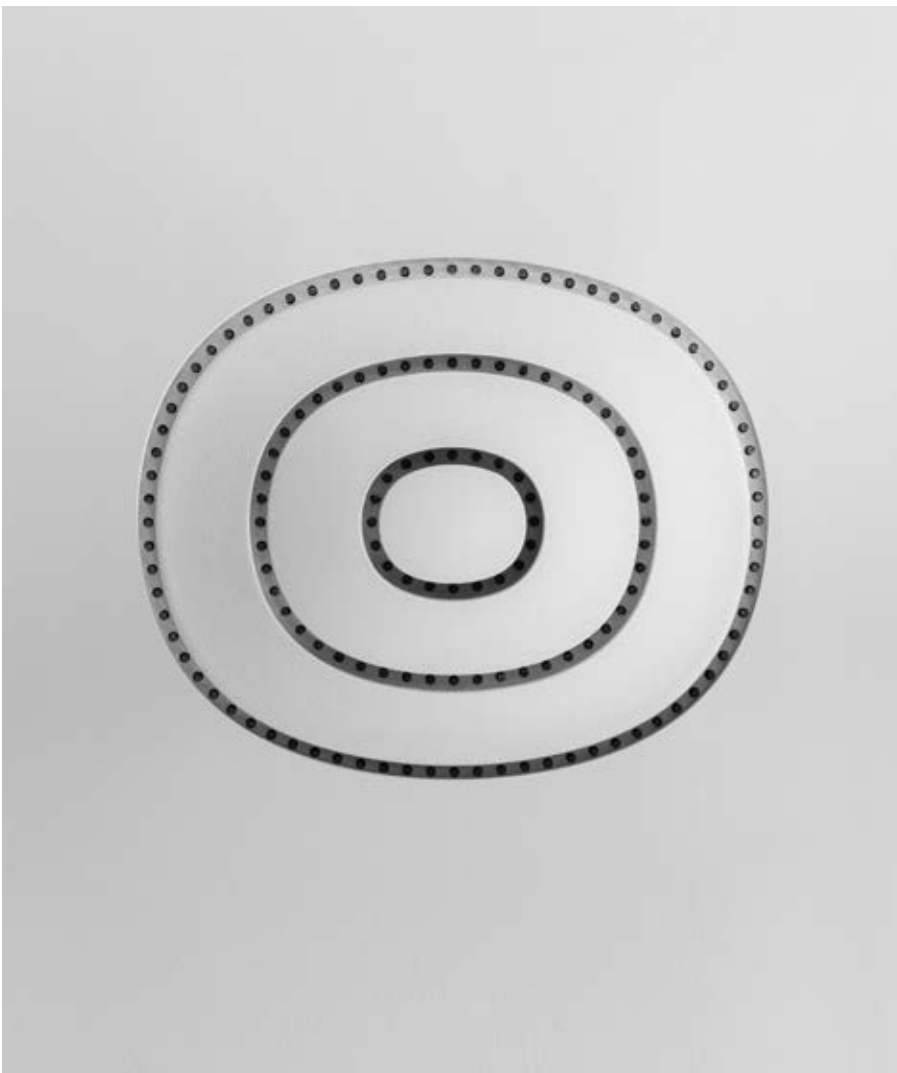

Scanalature concentriche accolgono e nascondono sia le uscite dell'acqua sia la giunzione tra la parte mobile del soffione e il pannello del controsoffitto.

Concentric grooves house and hide the water outlets and the joint between the mobile part of the shower head and the false ceiling panel.