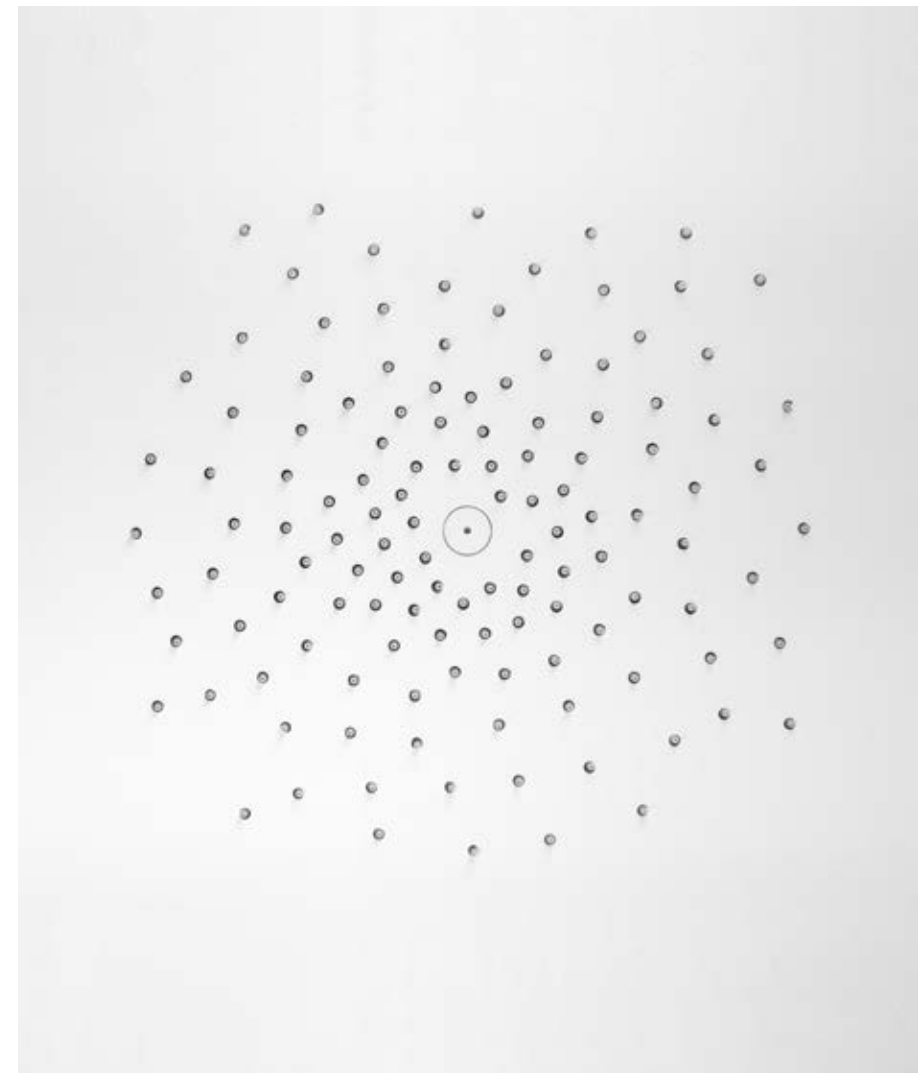

È un progetto dalla grande portata innovativa e segue una tendenza in atto nell'evoluzione contemporanea della stanza da bagno: il corpo tecnico dell'oggetto minimizza la sua funzione e scompare con grazia all'interno dell'architettura.

This decidedly innovative design relates to an ongoing trend in the contemporary evolution of the bathroom: in fact, the technical body of the object minimizes its function and merges unobtrusively with the architecture.